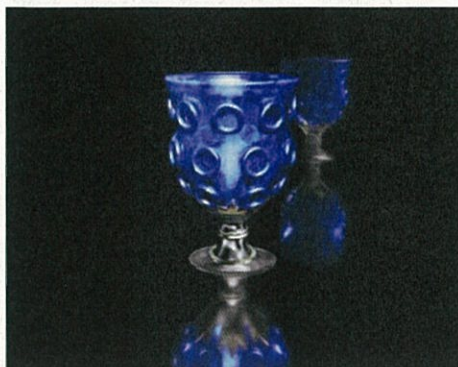

イラスト類目録

1 紺瑠璃杯

2 五弦の琵琶

3 安土城と城下町

4 矢じり等の板の部分 (合計 5 点)

5 吉野ヶ里遺跡

6 大仙古墳堀

本件イラスト類6-1