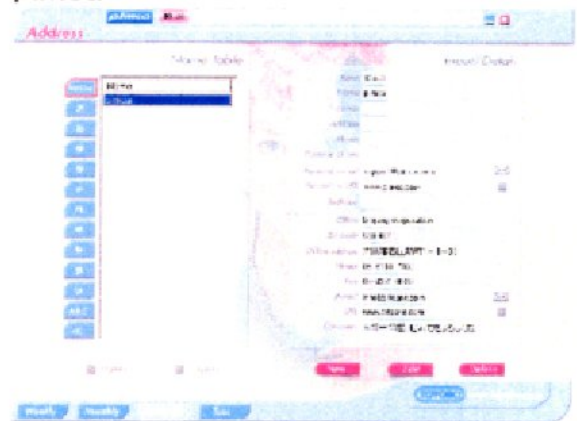

機能レイアウトの比較図(MONTHLY表示)

PIM-face

pimca

WEEKLYボタン

MONTHLYボタン

ADDRESSボタン

PROFILE (Tool) ボタン

終了ボタン

月移動ボタン

現在月表示エリア

現在年表示エリア

予定表示エリア

機能レイアウトの比較図 (ADDRESS表示)

PIM-face

pimca

WEEKLYボタン

新規ボタン

アドレス一覧表示エリア

MONTHLYボタン

削除ボタン

アドレス詳細表示エリア

ADDRESSボタン

PROFILE (Tool) ボタン

終了ボタン