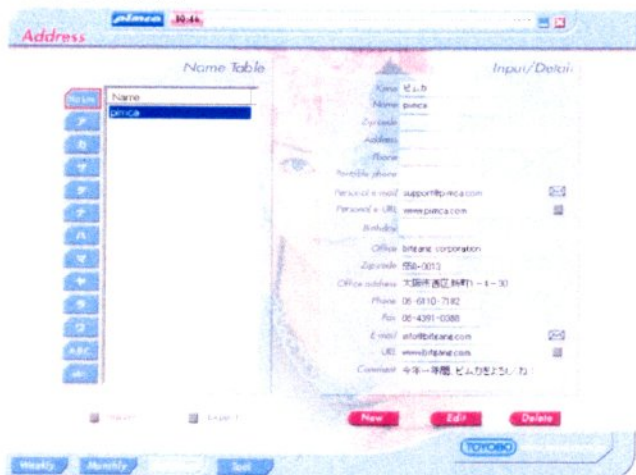

新規ボタン

アドレス一覧表示エリア

MONTHLYボタン

削除ボタン

アドレス詳細表示エリア

ADDRESSボタン

PROFILE (Tool) ボタン

終了ボタン

PIM-face 畫面一覽

2-13

2-14

ADDRESS畫面

2-15

PROFILE畫面

2-16

6-13

6-14

ADDRESS画面

6-15

TOOL画面

6-16

レイアウトの比較 [1]

WEEKLY 画面

「機能レイアウトの比較図」(甲第16号証)では、Pimcaバージョン1.0が取り上げられていたが、ここではではPimcaバージョン2.01とPIM-faceとのレイアウトを比較する。