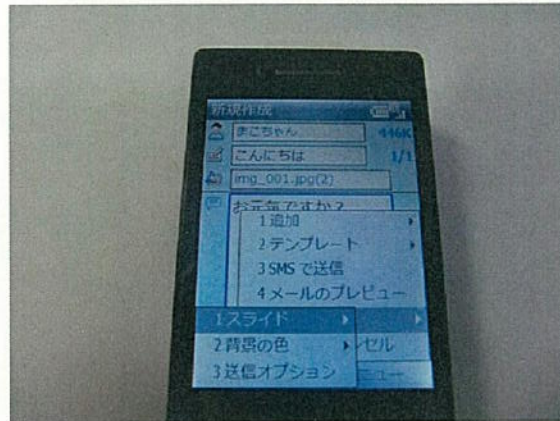

4. スライド2の作成

(1) スライドを追加する。