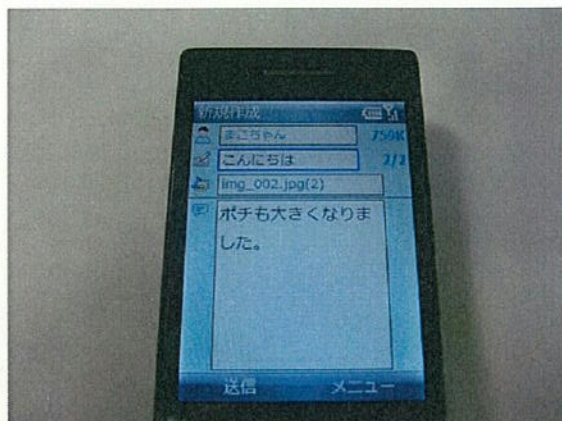

4. スライド2の作成

(1) スライドを追加する。

(2) スライド2を表示する。

全2スライド中の2枚目のスライドであることを示す

(3) 画像、サウンドを添付する。

(4) テキストを入力する。

5. 送信する。

6. 送信完了。

(送信されたメールのプレビュー: Dual Diamond (S22HT))

スライド1とスライド2が連続して表示される。

・スライド1

・スライド2 (スライド1のサウンド再生終了後、自動的に表示される)

(受信されたメールの表示態様：Touch Diamond™ (S21HT))

スライド1とスライド2が連続して表示される。

・スライド1

・スライド2 (スライド1のサウンド再生終了後、自動的に表示される)