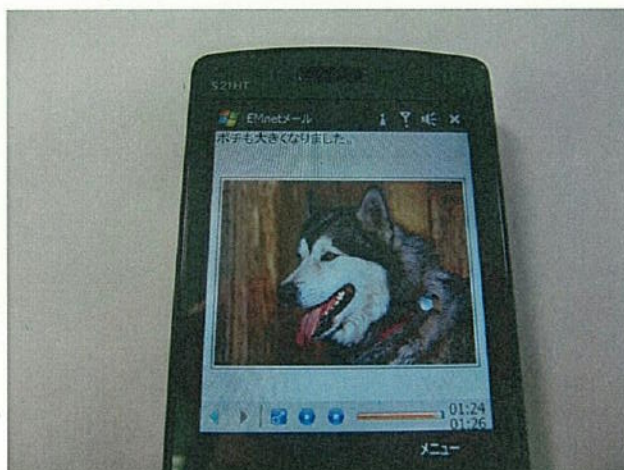

(送信されたメールのプレビュー: Dual Diamond (S22HT))

スライド1とスライド2が連続して表示される。

・スライド1

・スライド2 (スライド1のサウンド再生終了後、自動的に表示される)

(受信されたメールの表示態様：Touch Diamond™ (S21HT))

スライド1とスライド2が連続して表示される。

・スライド1

・スライド2 (スライド1のサウンド再生終了後、自動的に表示される)