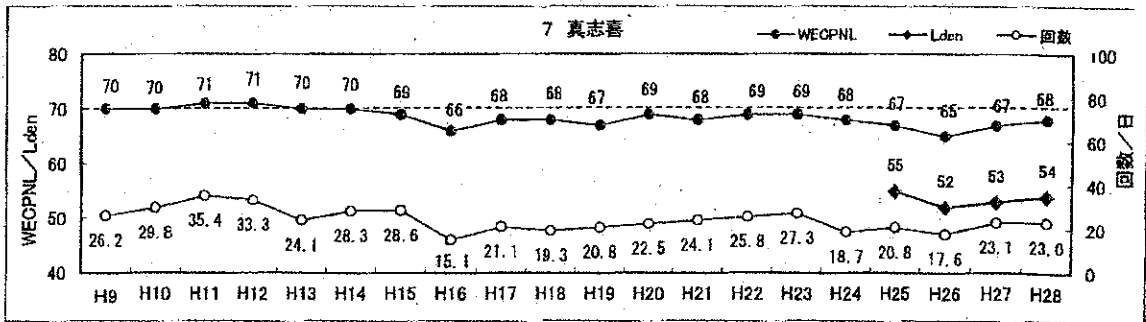

(別紙)

沖縄県等騒音測定：年間平均W値の年別推移 (乙CⅢ第69号証63, 64頁)

※ 図中の横波線は旧環境基準値のラインを示す。

図F9 WECPNL、Ldenと1日あたりの騒音発生回数の年度別推移 (普天間)

※平成13年度から平成17年度までは機器の不具合により欠測。

※ 図中の横波線は旧環境基準値のラインを示す。

図F9-2 WECPNL、Ldenと1日あたりの騒音発生回数の年度別推移（普天間）