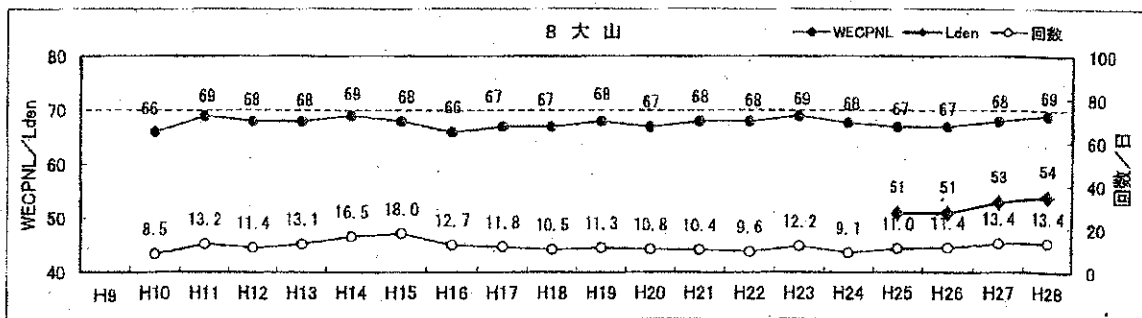

(別紙)

沖縄県等騒音測定：年間平均W値の年別推移 (乙CⅢ第69号証63, 64頁)

※ 図中の横波線は旧環境基準値のラインを示す。

図F9 WECPNL、Ldenと1日あたりの騒音発生回数の年度別推移 (普天間)

※平成13年度から平成17年度までは機器の不具合により欠測。

※ 図中の横波線は旧環境基準値のラインを示す。

図F9-2 WECPNL、Ldenと1日あたりの騒音発生回数の年度別推移（普天間）