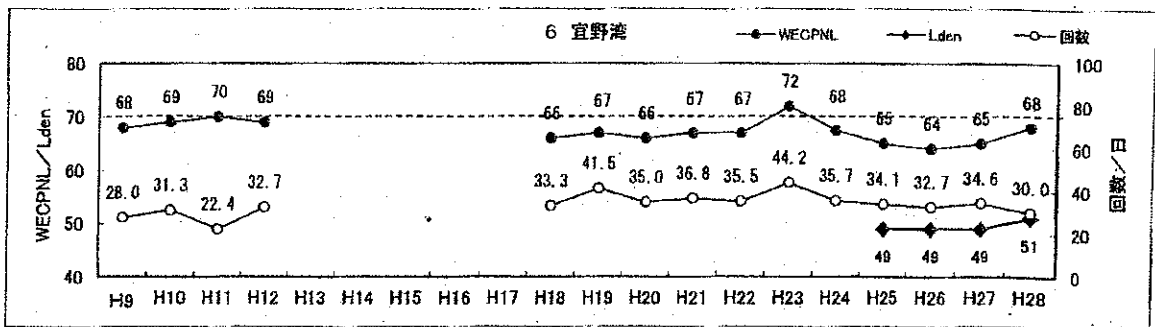

(別紙)

沖縄県等騒音測定：年間平均W値の年別推移 (乙CⅢ第69号証63, 64頁)

※ 図中の横波線は旧環境基準値のラインを示す。

図F9 WECPNL、Ldenと1日あたりの騒音発生回数の年度別推移 (普天間)

※平成13年度から平成17年度までは機器の不具合により欠測。

※ 図中の横波線は旧環境基準値のラインを示す。

図F9-2 WECPNL、Ldenと1日あたりの騒音発生回数の年度別推移（普天間）