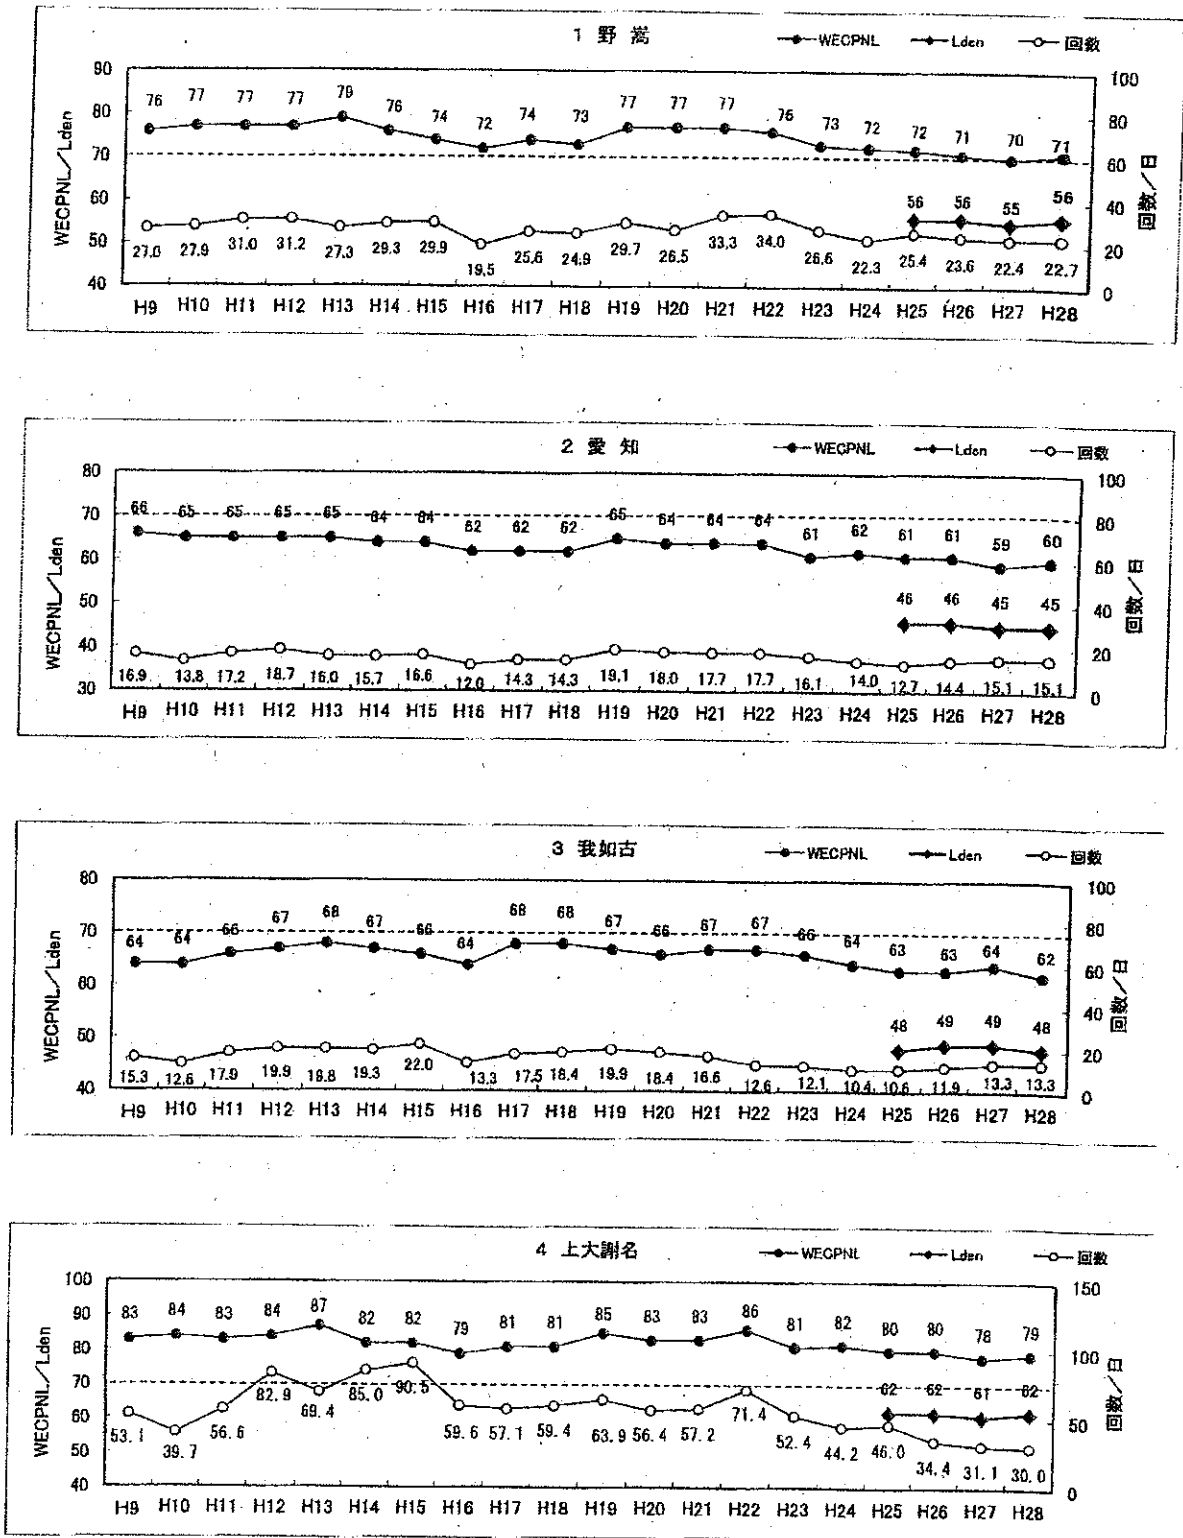

(別紙)

沖縄県等騒音測定：年間平均W値の年別推移 (乙CⅢ第69号証63, 64頁)

※ 図中の横波線は旧環境基準値のラインを示す。

図F9 WECPNL、Ldenと1日あたりの騒音発生回数の年度別推移 (普天間)

※平成13年度から平成17年度までは機器の不具合により欠測。

※ 図中の横波線は旧環境基準値のラインを示す。

図F9-2 WECPNL、Ldenと1日あたりの騒音発生回数の年度別推移（普天間）