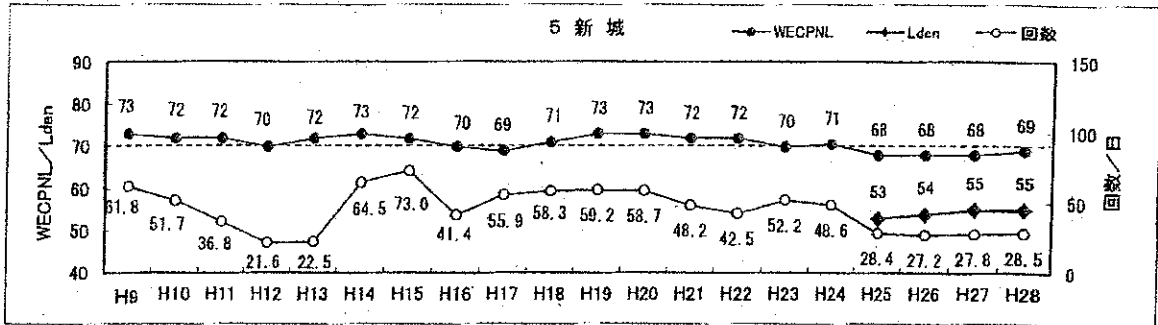

(別紙)

沖縄県等騒音測定：年間平均W値の年別推移 (乙CⅢ第69号証63, 64頁)

※ 図中の横波線は旧環境基準値のラインを示す。

図F9 WECPNL、Ldenと1日あたりの騒音発生回数の年度別推移 (普天間)

※平成13年度から平成17年度までは機器の不具合により欠測。

※ 図中の横波線は旧環境基準値のラインを示す。

図F9-2 WECPNL、Ldenと1日あたりの騒音発生回数の年度別推移（普天間）