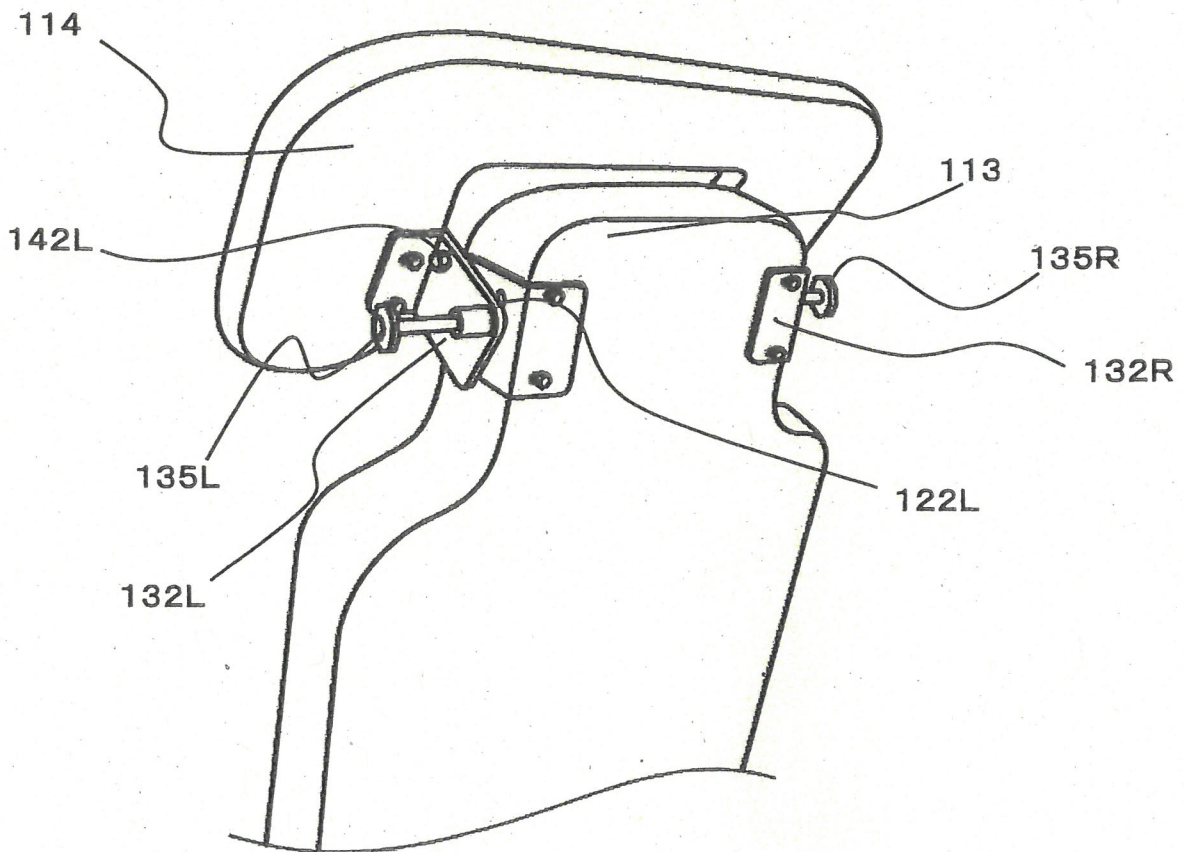

被告製品目録

商 品 名	電動アイラッシュ専用チェア ease (イース)
品 番	YC-0023P-X

以上

被告製品写真

(1) 写真1 全体の正面写真

(2) 写真2 全体の背面図写真

(3) 写真3 アイメイク施術中の写真

(4) 写真4 リクライニング機構の作動状況の写真

以上

【被告製品の説明書】

原告図面

別紙

【施術部及び背もたれ部の正面図】

【施術部及び背もたれ部の正面斜視図】

(別紙)

被告図面