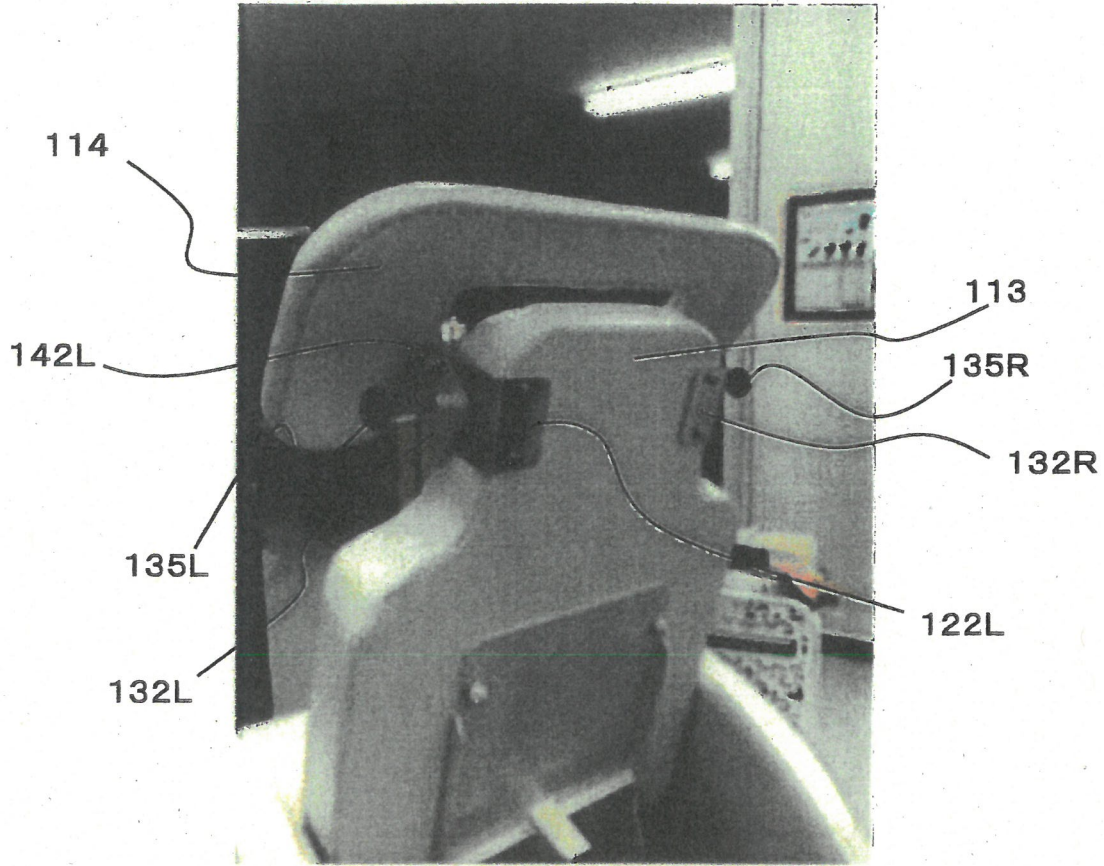

【被告製品の説明書】