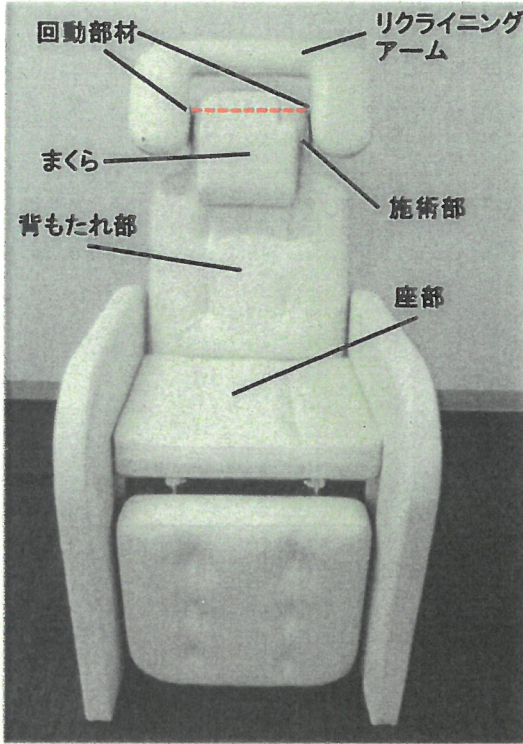

被告製品目録

商 品 名	電動アイラッシュ専用チェア ease (イース)
品 番	YC-0023P-X

以上

被告製品写真

(1) 写真1 全体の正面写真

(2) 写真2 全体の背面図写真

(3) 写真3 アイメイク施術中の写真

(4) 写真4 リクライニング機構の作動状況の写真

以上

【被告製品の説明書】

原告図面

別紙

【施術部及び背もたれ部の正面図】

【施術部及び背もたれ部の正面斜視図】

(別紙)

被告図面