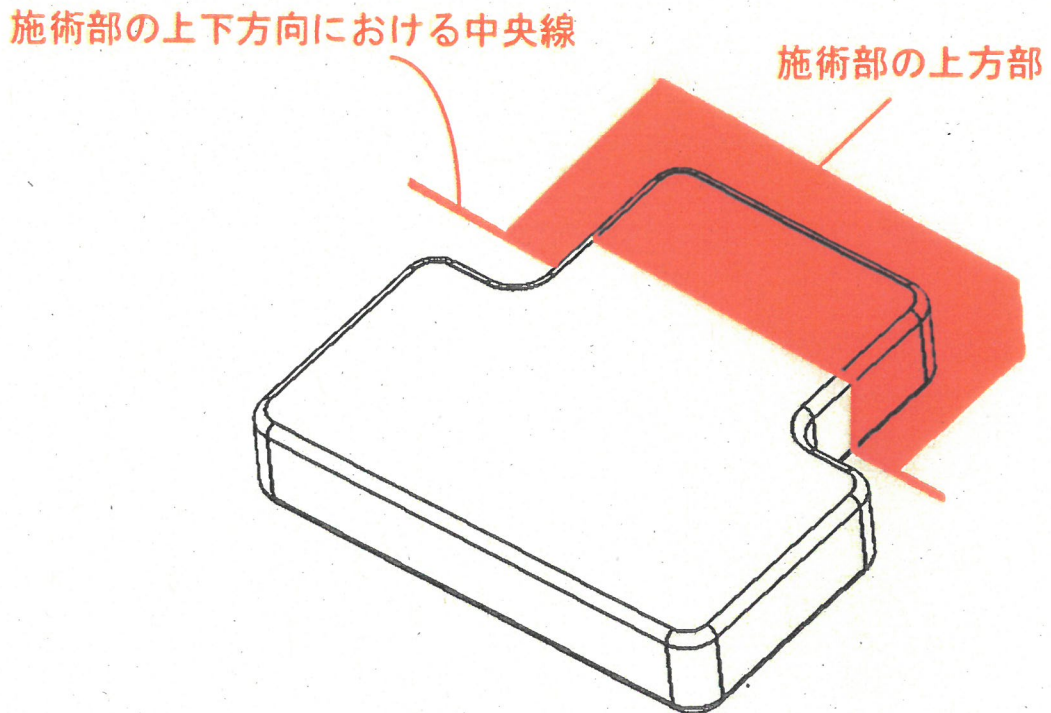

被告製品目録

商 品 名	電動アイラッシュ専用チェア ease (イース)
品 番	YC-0023P-X

以上

被告製品写真

(1) 写真1 全体の正面写真

(2) 写真2 全体の背面図写真

(3) 写真3 アイメイク施術中の写真

(4) 写真4 リクライニング機構の作動状況の写真

以上

【被告製品の説明書】

原告図面

別紙

【施術部及び背もたれ部の正面図】

【施術部及び背もたれ部の正面斜視図】

(別紙)

被告図面