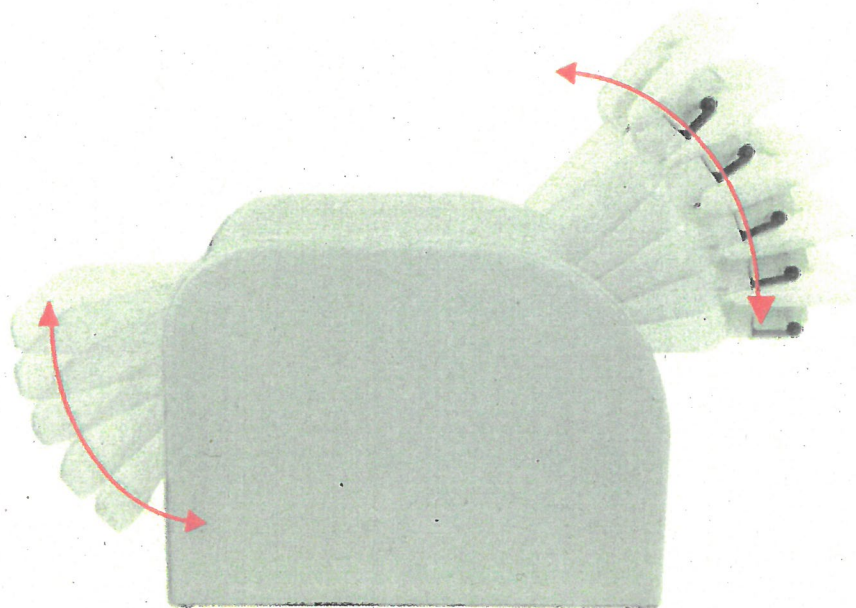

被告製品目録

商 品 名	電動アイラッシュ専用チェア ease (イース)
品 番	YC-0023P-X

以上

被告製品写真

(1) 写真1 全体の正面写真

(2) 写真2 全体の背面図写真

(3) 写真3 アイメイク施術中の写真

(4) 写真4 リクライニング機構の作動状況の写真

以上

【被告製品の説明書】

原告図面

別紙

【施術部及び背もたれ部の正面図】

【施術部及び背もたれ部の正面斜視図】

(別紙)

被告図面