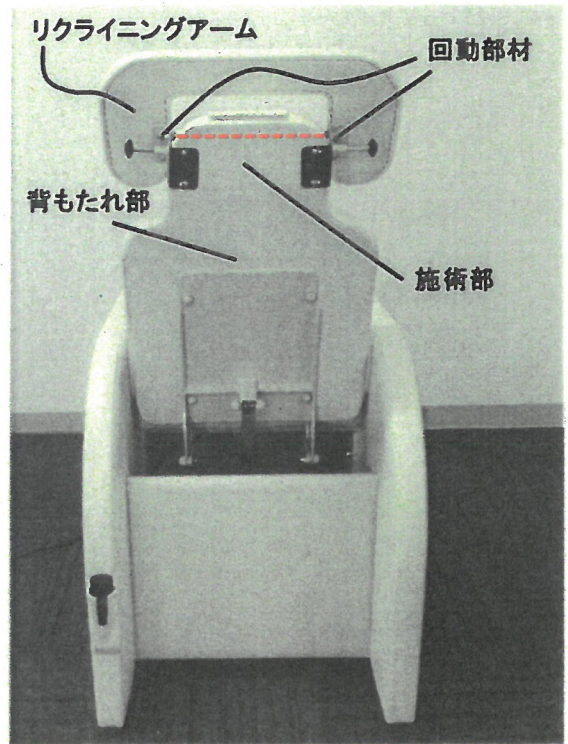

被告製品目録

商 品 名	電動アイラッシュ専用チェア ease (イース)
品 番	YC-0023P-X

以上

被告製品写真

(1) 写真1 全体の正面写真

(2) 写真2 全体の背面図写真

(3) 写真3 アイメイク施術中の写真

(4) 写真4 リクライニング機構の作動状況の写真

以上

【被告製品の説明書】

原告図面

別紙

【施術部及び背もたれ部の正面図】

【施術部及び背もたれ部の正面斜視図】

(別紙)

被告図面