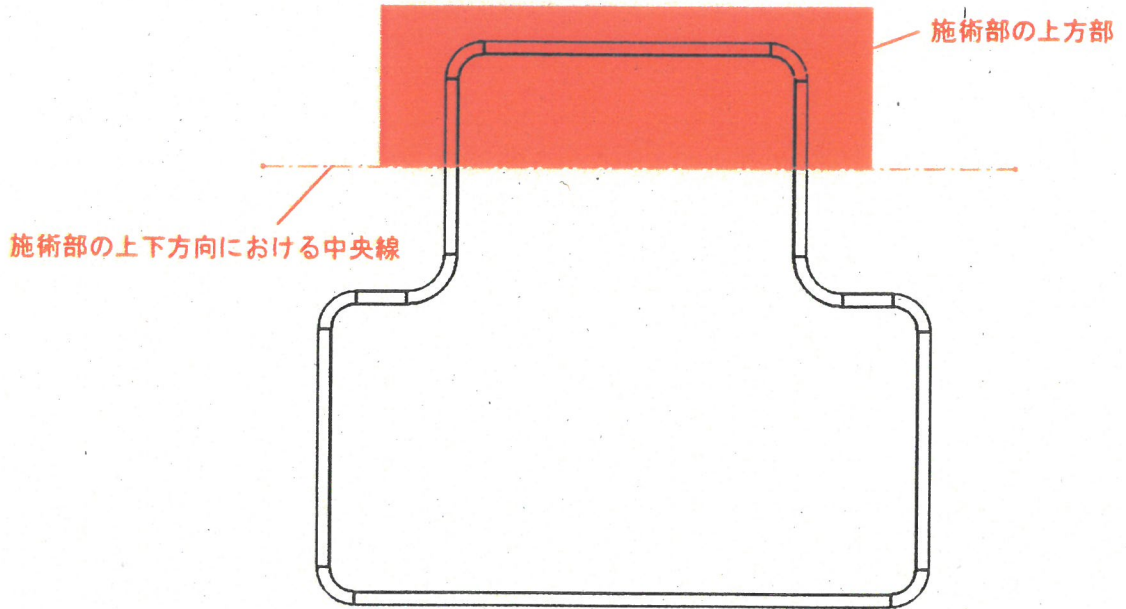

被告製品目録

商 品 名	電動アイラッシュ専用チェア ease (イース)
品 番	YC-0023P-X

以上

被告製品写真

(1) 写真1 全体の正面写真

(2) 写真2 全体の背面図写真

(3) 写真3 アイメイク施術中の写真

(4) 写真4 リクライニング機構の作動状況の写真

以上

【被告製品の説明書】

原告図面

別紙

【施術部及び背もたれ部の正面図】

【施術部及び背もたれ部の正面斜視図】

(別紙)

被告図面