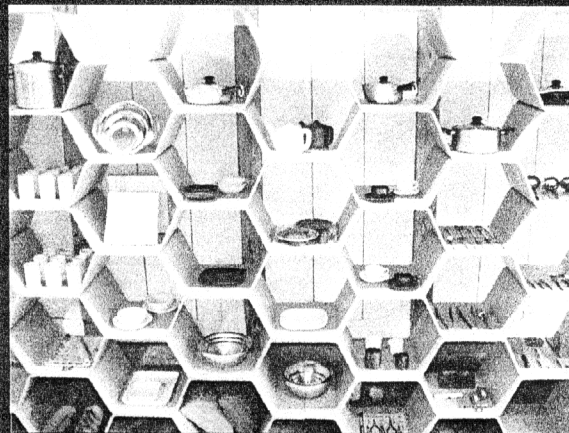

物 件 目 録 (1)

6角形を模した形状を1単位として、その組合わせにより別紙図面3葉のとおりの形態を有する家具

ZERO FIRST DESIGN NEW ITEM

ZERO FIRST
DESIGN

物 件 目 録 (2)

商品名をビーハイブシェルフ (BEEHIVE SHELF) とする、6
角形を模した形状を1単位として、その組合わせにより別紙図面のと通りの
形態を有する家具

BEEHIVE SHELF

SIZE: W1580/D450/H1260mm

¥205,600

49,900 x 4セット + 6,000 (ジョイントビス代)

SIZE: W1580/D450/H1680mm

¥69,900

49,900 x 1セット + ガラス天板 20,000

SIZE: W1580/D450/H430mm
(ガラス天板 W1080/D450/H10)

※ガラス天板はオプションでどの段にでもつけることが可能です。