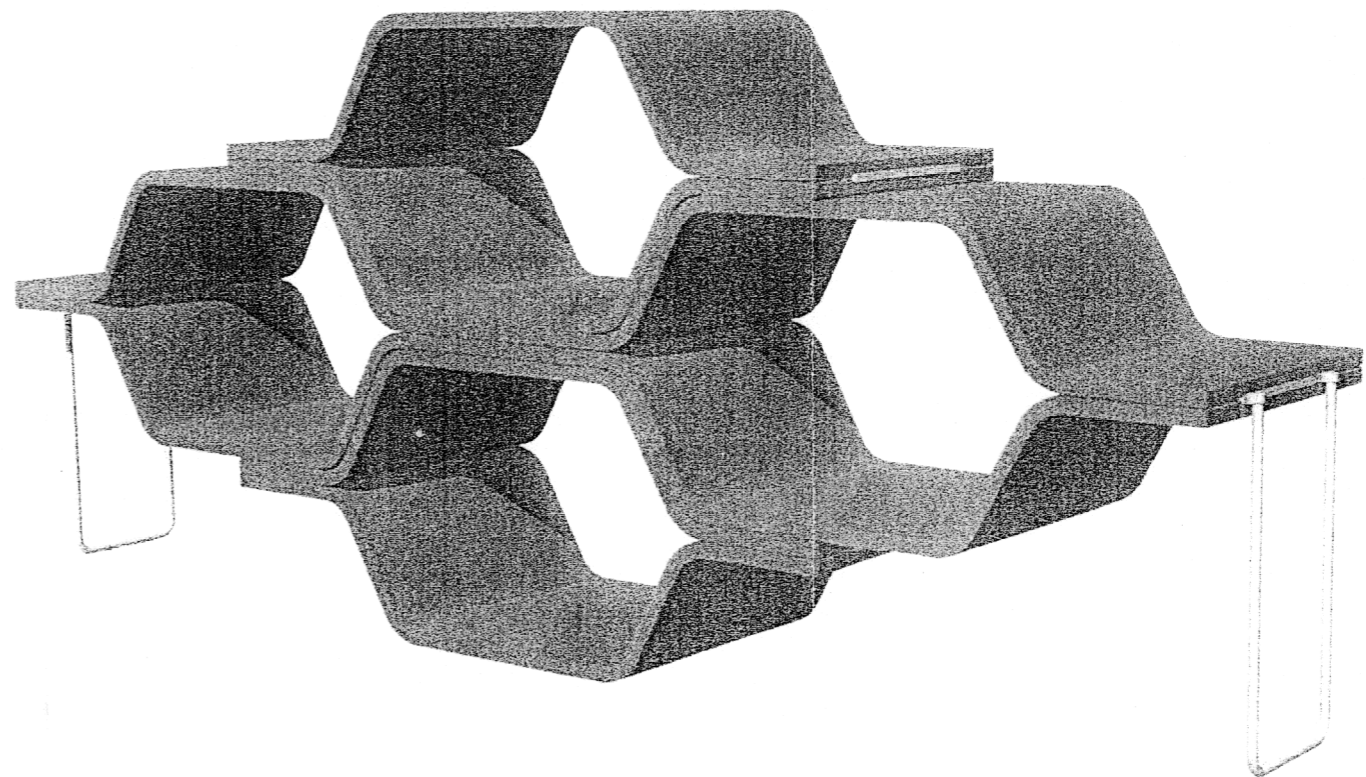

物 件 目 録 (1)

6角形を模した形状を1単位として、その組合わせにより別紙図面3葉のとおりの形態を有する家具

ZERO FIRST DESIGN NEW ITEM

ZERO FIRST
DESIGN

物 件 目 録 (2)

商品名をビーハイブシェルフ (BEEHIVE SHELF) とする、6
角形を模した形状を1単位として、その組合わせにより別紙図面のと通りの
形態を有する家具

BEEHIVE SHELF

SIZE: W1580/D450/H1260mm

¥205,600

49,900 x 4セット + 6,000 (ジョイントビス代)

SIZE: W1580/D450/H1680mm

¥69,900

49,900 x 1セット + ガラス天板 20,000

SIZE: W1580/D450/H430mm
(ガラス天板 W1080/D450/H10)

※ガラス天板はオプションでどの段にでもつけることが可能です。