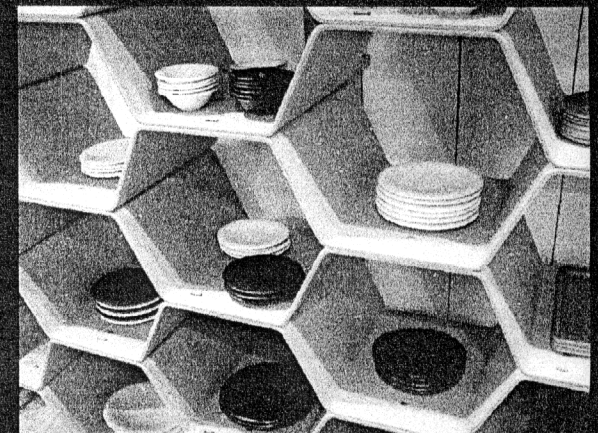

SIZE: W1580/D450/H1260mm

¥205,600

49,900 x 4セット + 6,000 (ジョイントビス代)

SIZE: W1580/D450/H1680mm

¥69,900

49,900 x 1セット + ガラス天板 20,000

SIZE: W1580/D450/H430mm
(ガラス天板 W1080/D450/H10)

※ガラス天板はオプションでどの段にでもつけることが可能です。