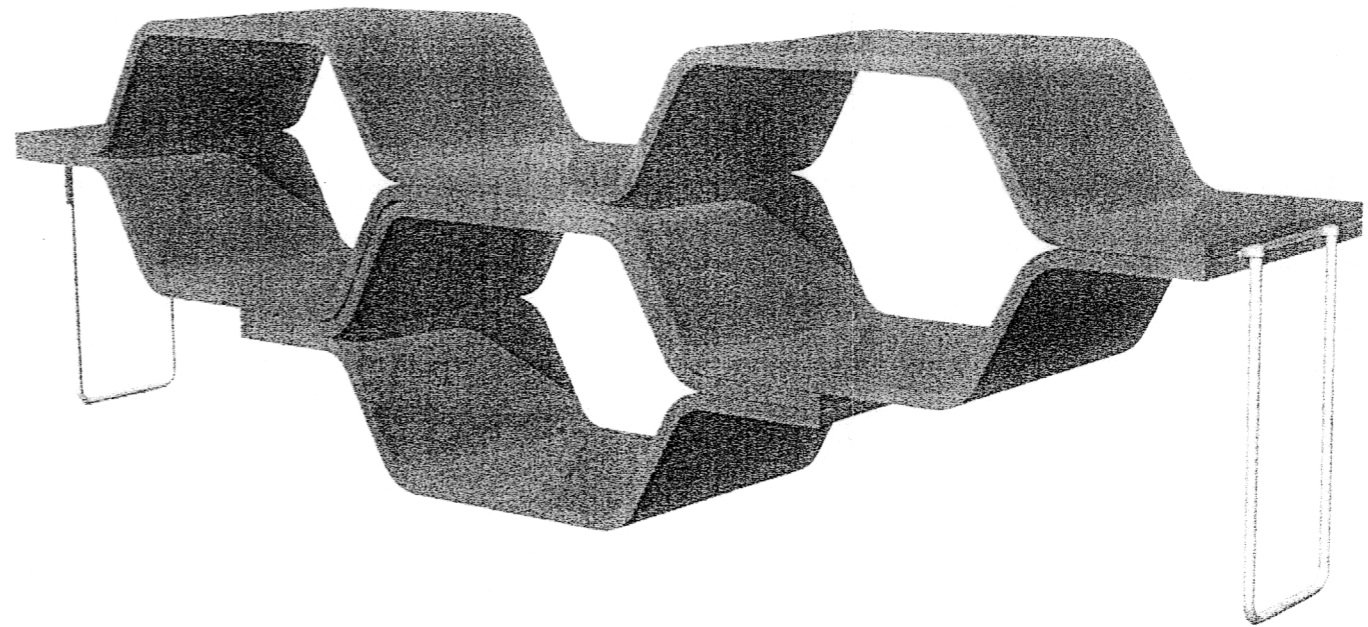

物 件 目 録 (1)

6角形を模した形状を1単位として、その組合わせにより別紙図面3葉のとおりの形態を有する家具

ZERO FIRST DESIGN NEW ITEM

ZERO FIRST
DESIGN

物 件 目 録 (2)

商品名をビーハイブシェルフ (BEEHIVE SHELF) とする、6
角形を模した形状を1単位として、その組合わせにより別紙図面のと通りの
形態を有する家具

BEEHIVE SHELF

SIZE: W1580/D450/H1260mm

¥205,600

49,900 x 4セット + 6,000 (ジョイントビス代)

SIZE: W1580/D450/H1680mm

¥69,900

49,900 x 1セット + ガラス天板 20,000

SIZE: W1580/D450/H430mm
(ガラス天板 W1080/D450/H10)

※ガラス天板はオプションでどの段にでもつけることが可能です。