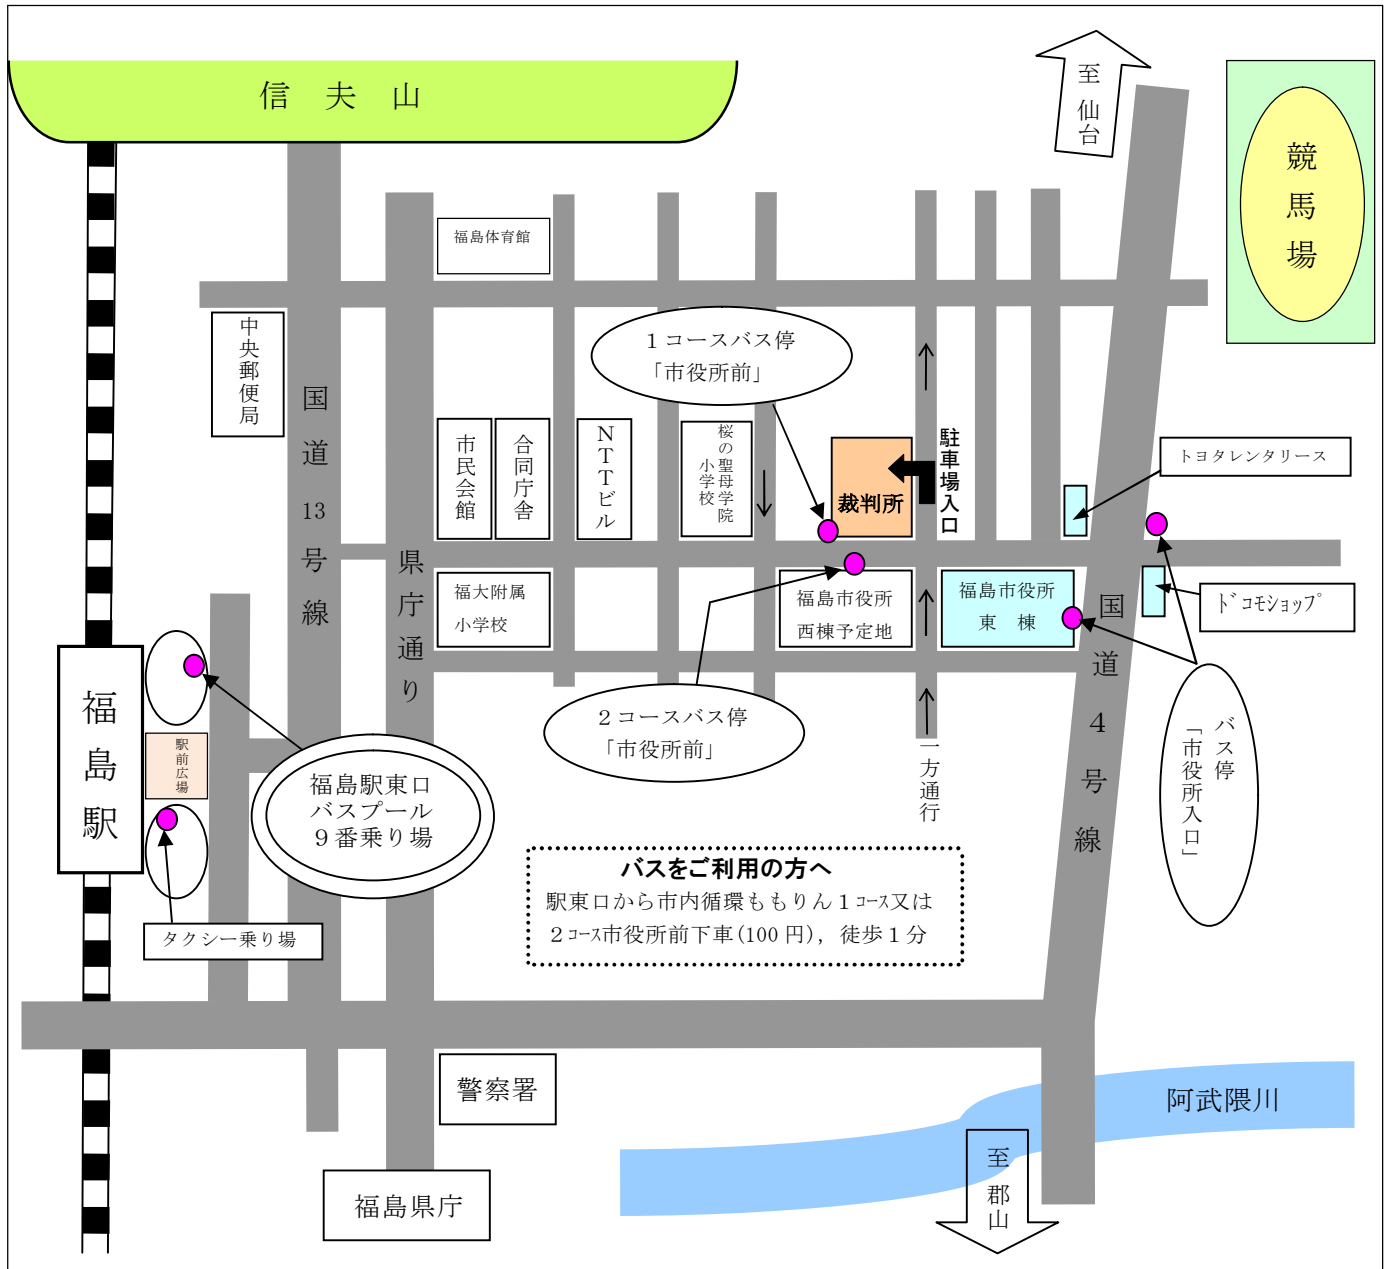

裁判所案内図

福島地方・家庭裁判所

構内駐車場の台数は限られておりますので、公共交通機関のご利用にご協力ください。

◎ 交通案内

福島駅東口バスプール9番乗り場から、10分～20分間隔で市内循環バス（ももりん号）が出ています。1コース（宮下町経由）又は2コース（曽根田経由）に乗り（1コース（太田町経由）には乗らないでください!）、「市役所前」でお降りください。運賃は100円、乗車時間は15分ほどです。

なお、福島駅から裁判所までは徒歩で30分ほどかかります。