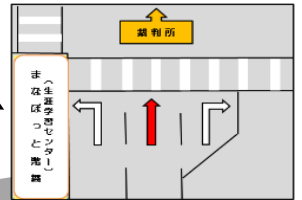

釧路地方裁判所へのアクセス

釧路地方・家庭・簡易裁判所

釧路市柏木町4-7
電話0154-99-1197

「白樺台」方面に進んで下さい。

中央の専用レーンを走行して直進して下さい。

釧路地方裁判所 (〒085-0824 北海道釧路市柏木町4番7号)

○釧路までのアクセス○

【JR】

帯広駅から約1時間35分
網走駅から約3時間30分
根室駅から2時間20分

【自家用車】

帯広から約2時間30分
北見から約3時間
網走から約3時間
根室から約2時間15分

【都市間バス】

北見バスターミナルから約3時間

○釧路駅から釧路地方裁判所までの交通手段○

JR釧路駅から白樺台行き(18番、53番)バス乗車「裁判所坂下」停留所下車徒歩3分