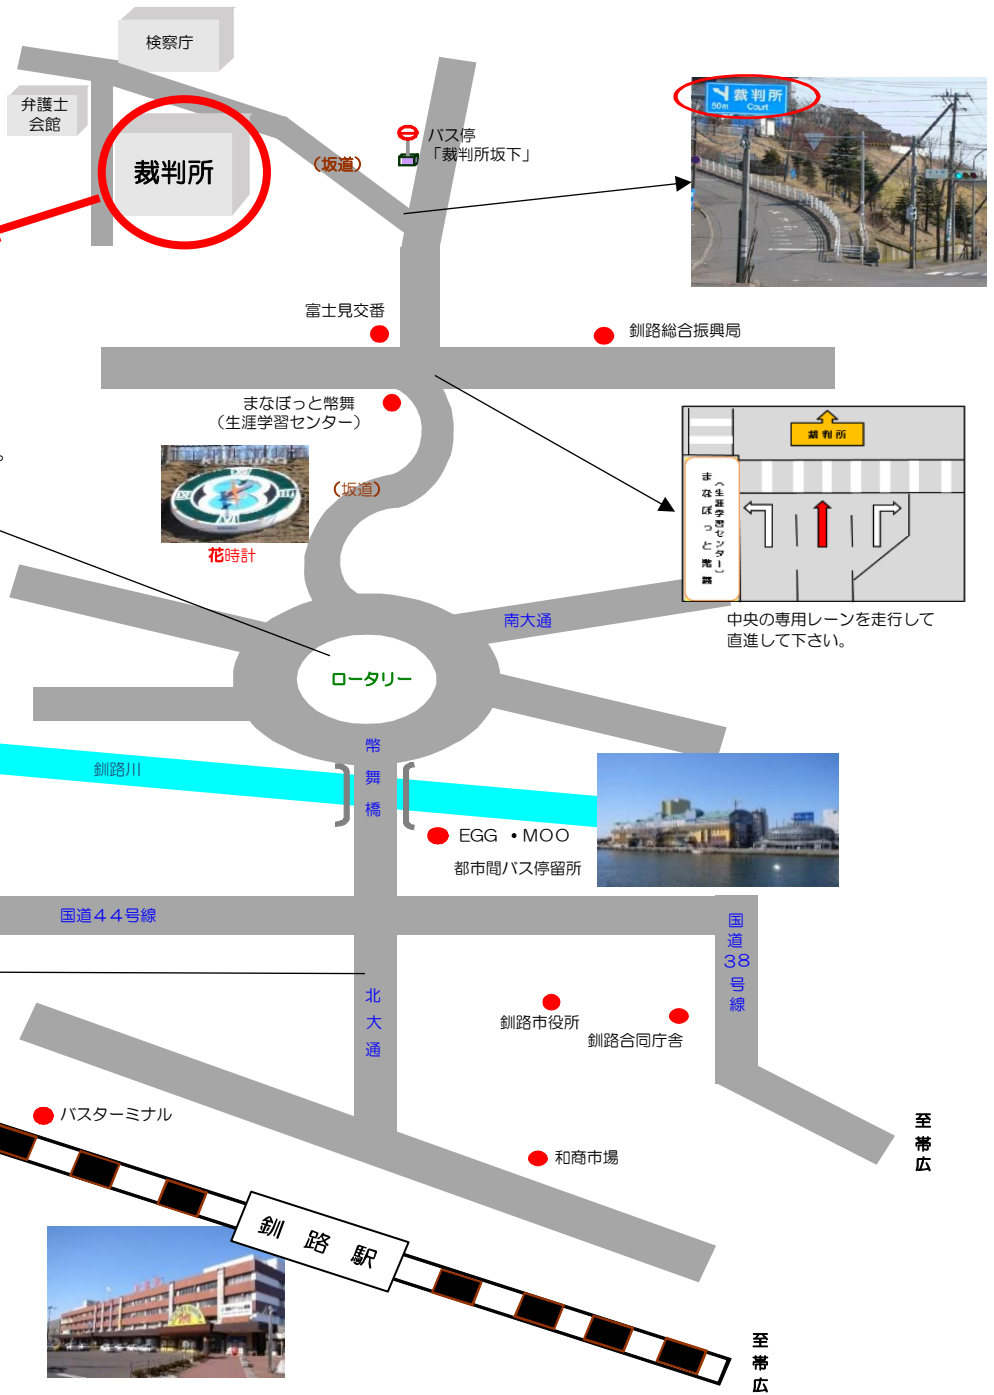

釧路地方裁判所へのアクセス

釧路地方・家庭・簡易裁判所

釧路市柏木町4-7
電話0154-99-1197

「白樺台」方面に進んで下さい。

中央の専用レーンを走行して直進して下さい。

釧路地方裁判所 (〒085-0824 北海道釧路市柏木町4番7号)

○釧路までのアクセス○

【JR】

帯広駅から約1時間35分
網走駅から約3時間30分
根室駅から2時間20分

【自家用車】

帯広から約2時間30分
北見から約3時間
網走から約3時間
根室から約2時間15分

【都市間バス】

北見バスターミナルから約3時間

○釧路駅から釧路地方裁判所までの交通手段○

JR釧路駅から白樺台行き(18番、53番)バス乗車「裁判所坂下」停留所下車徒歩3分