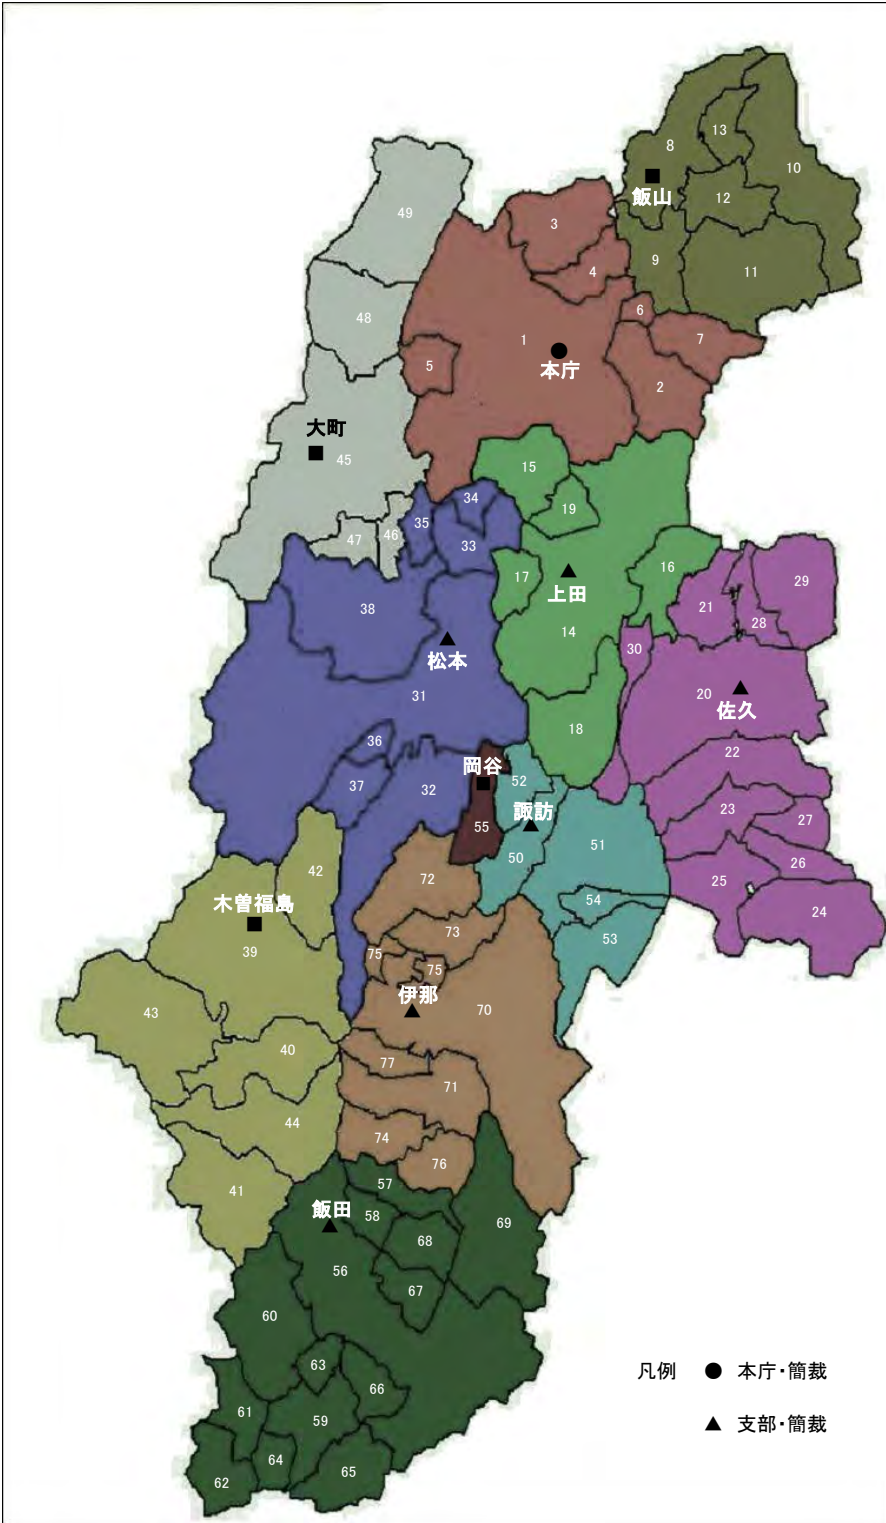

長野地方・家庭裁判所管内管轄区域図

※総人口数…平成26年3月1日現在(平成16年は6月1日現在)
 ※会員登録弁護士数…平成26年4月1日現在

長野地方・家庭裁判所		
本庁		
総人口数 560,624 人(平成16年度 588,115人)		
会員登録弁護士数 86人		
長野簡裁		
1 長野市(大岡村・豊野町・戸隠村・鬼無里村・信州新町・中条村)	3 信濃町	
2 須坂市		5 小川村
4 飯綱町(幸礼村・三水村)		
6 小布施町	7 高山村	
飯山簡裁		
8 飯山市	9 中野市(豊田村)	
10 栄村	11 山ノ内町	12 木島平村
13 野沢温泉村		
上田支部		
総人口数 274,248 人(平成16年度 290,915人)		
会員登録弁護士数 21人		
上田簡裁		
14 上田市(丸子町・真田町・武石村)		
15 千曲市(東通町・戸倉町・上山田町)		
16 東御市(東部町・北御牧村)	17 青木村	
18 長和町(長門町・和田村)	19 坂城町	
佐久支部		
総人口数 210,035 人(平成16年度 215,928人)		
会員登録弁護士数 16人		
佐久簡裁		
20 佐久市(白田町・望月町・浅科村)		
21 小諸市	22 佐久穂町(佐久町・八千穂村)	
23 小海町	24 川上村	25 南牧村
26 南相木村	27 北相木村	28 御代田町
29 軽井沢町	30 立科町	
松本支部		
総人口数 518,600 人(平成16年度 536,283人)		
会員登録弁護士数 53人		
松本簡裁		
31 松本市(四賀村・奈川村・安曇村・梓川村・波田町)		
32 塩尻市(樽川村=管轄変更)		
33 筑北村(本城村・坂北村・坂井村)		
34 麻績村	35 生坂村	
36 山形村	37 朝日村	
38 安曇野市(明科町・豊科町・穂高町・三郷村・堀金村)		
木曾福島簡裁		
39 木曾町(木曾福島町・日義村・開田村・三岳村)		
40 上松町	41 南木曾町	42 木祖村
43 王滝村	44 大桑村	
大町簡裁		
45 大町市(八坂村・美麻村)		
46 池田町	47 松川村	48 白馬村
49 小谷村		
諏訪支部		
総人口数 200,011 人(平成16年度 211,726人)		
会員登録弁護士数 26人		
諏訪簡裁		
50 諏訪市	51 茅野市	52 下諏訪町
53 富士見町	54 原村	
岡谷簡裁		
55 岡谷市		
飯田支部		
総人口数 164,892 人(平成16年度 177,164人)		
会員登録弁護士数 15人		
飯田簡裁		
56 飯田市(上村・南信濃村)	57 松川町	
58 高森町	59 阿南町	
60 阿智村(浪合村・清内路村)	61 平谷村	
62 根羽村	63 下條村	64 売木村
65 天龍村	66 黍阜村	67 喬木村
68 豊丘村	69 大鹿村	
伊那支部		
総人口数 185,872 人(平成16年度 193,329人)		
会員登録弁護士数 12人		
伊那簡裁		
70 伊那市(高遠町・長谷村)		
71 駒ヶ根市	72 辰野町	73 箕輪町
74 飯島町	75 南箕輪村	76 中川村
77 宮田村		

- ・本庁、上田支部、佐久支部、松本支部、諏訪支部、飯田支部及び伊那支部に地方・家庭裁判所があり、長野、飯山、上田、佐久、松本、木曾福島、大町、諏訪、岡谷、飯田及び伊那に簡易裁判所があります。飯山、大町及び木曾福島の各簡易裁判所には家庭裁判所の出張所があり、出張調停を行う場合もあります。
- ・行政事件、労働審判事件は、本庁のみで取り扱っています。
- ・裁判員制度対象事件は、本庁及び松本支部で取り扱っています。
- ・少年事件は、本庁、上田支部、松本支部、諏訪支部、飯田支部及び伊那支部で取り扱っています。