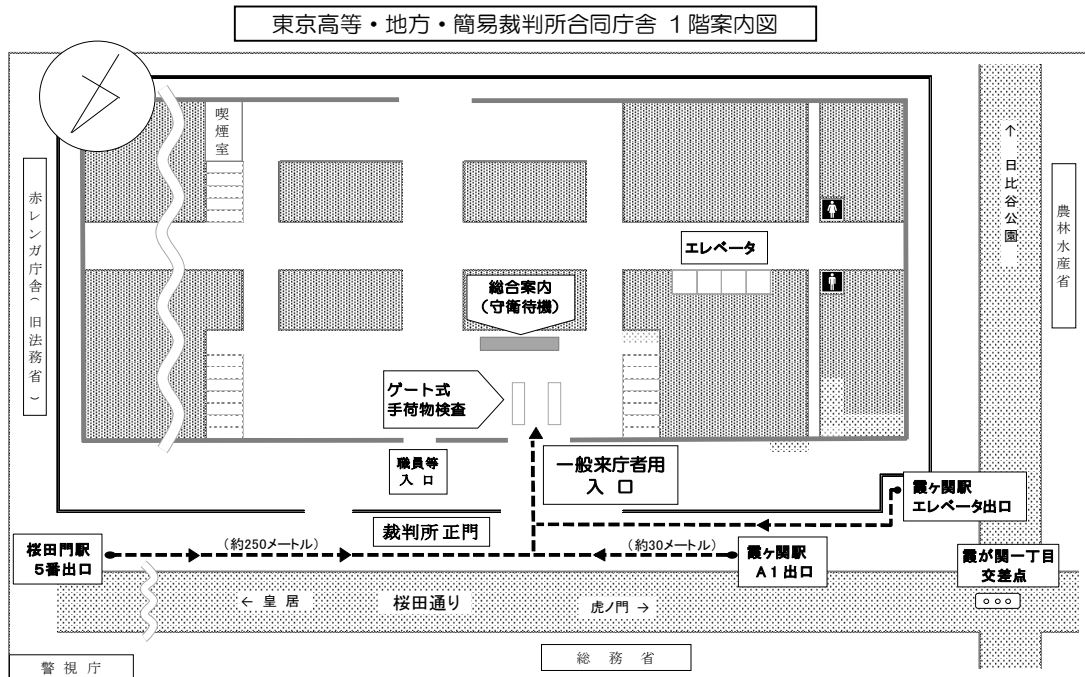

裁判員制度10周年記念フォーラム申込書

申込先 東京地方裁判所総務課渉外係 宛

- ※ 電話での申込先 **TEL 03-3581-2913**
- ※ FAXでもお申し込みいただけます。 **FAX 03-3581-1583**
- ※ グループでも申し込みいただけます(5名まで)。
- ※ 申込1の方に受付完了の連絡をしますので、必ず連絡が取れる電話番号を御記入ください。

		申 込 日	平 成	年	月	日
申込 1	ふりがな		学校名			
	氏名		電話番号	(	)	
申込 2	ふりがな		学校名			
	氏名		電話番号	(	)	
申込 3	ふりがな		学校名			
	氏名		電話番号	(	)	
申込 4	ふりがな		学校名			
	氏名		電話番号	(	)	
申込 5	ふりがな		学校名			
	氏名		電話番号	(	)	

(最寄り駅) 地下鉄 「霞ヶ関」駅 (丸ノ内線・日比谷線・千代田線 A1出口 徒歩約1分)

※ 千代田線の霞ヶ関ホームからは、A1出口まで5～6分程度かかります。

「桜田門」駅(有楽町線 5番出口)から徒歩約3分、「日比谷」駅(三田線 A10出口)から徒歩約13分

※ 裁判所の入口で手荷物検査を受けてお入りください。

※ 高層階用エレベータで18階までお越しください(どの高層階用エレベータでも利用いただけます。)