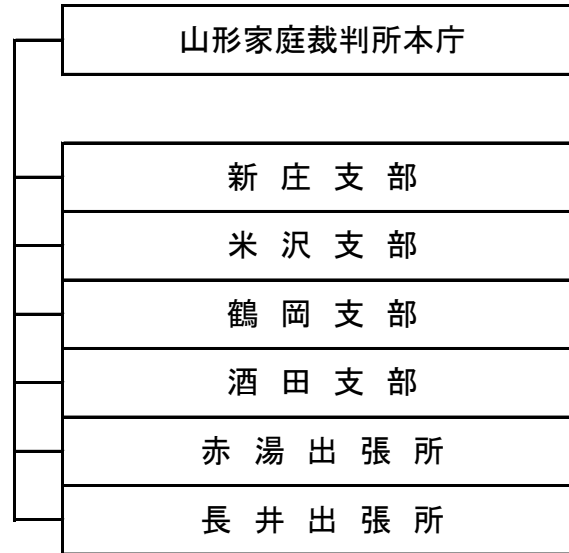

山形地方・家庭裁判所組織図

山形地方裁判所

山形家庭裁判所

検察審査会

< 職員数 >

(令和5年4月現在)

山形地家裁本庁

裁判官 10人