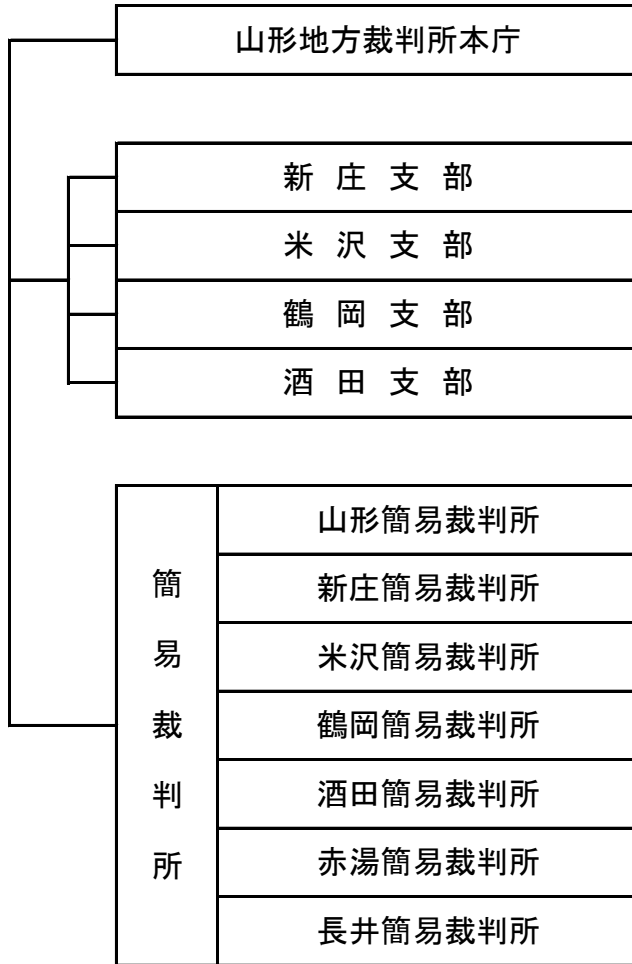

山形地方・家庭裁判所組織図

山形地方裁判所

山形家庭裁判所

検察審査会

< 職員数 >

(令和5年4月現在)

山形地家裁本庁

裁判官 10人