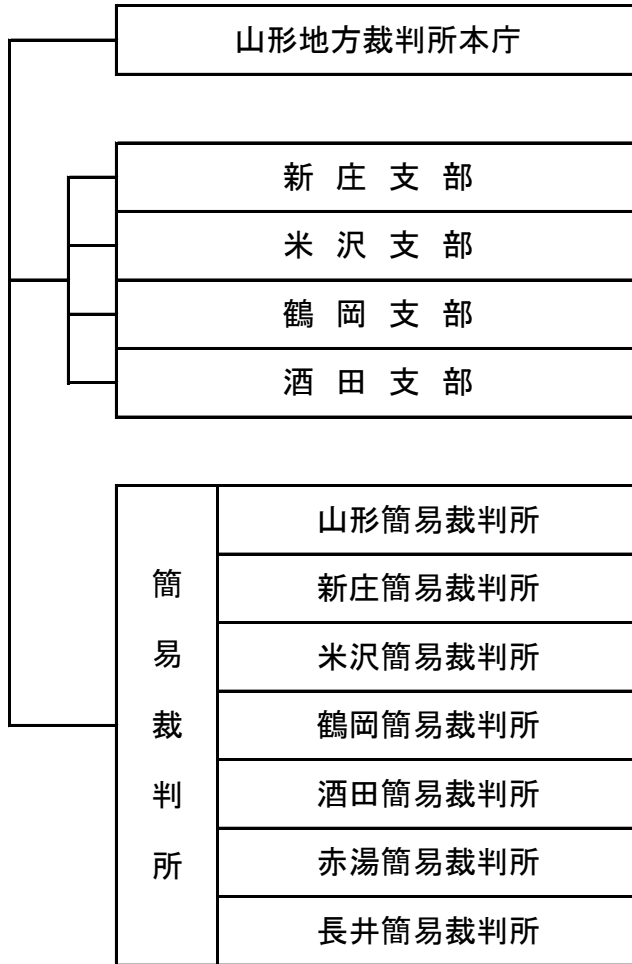

山形地方・家庭裁判所組織図

山形地方裁判所

山形家庭裁判所

検察審査会

< 職員数 >

(平成30年4月現在)

山形地家裁本庁

裁判官 12人