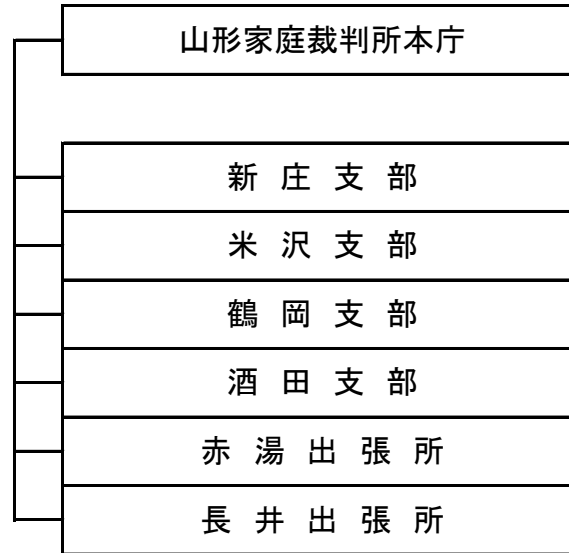

山形地方・家庭裁判所組織図

山形地方裁判所

山形家庭裁判所

検察審査会

< 職員数 >

(平成30年4月現在)

山形地家裁本庁

裁判官 12人