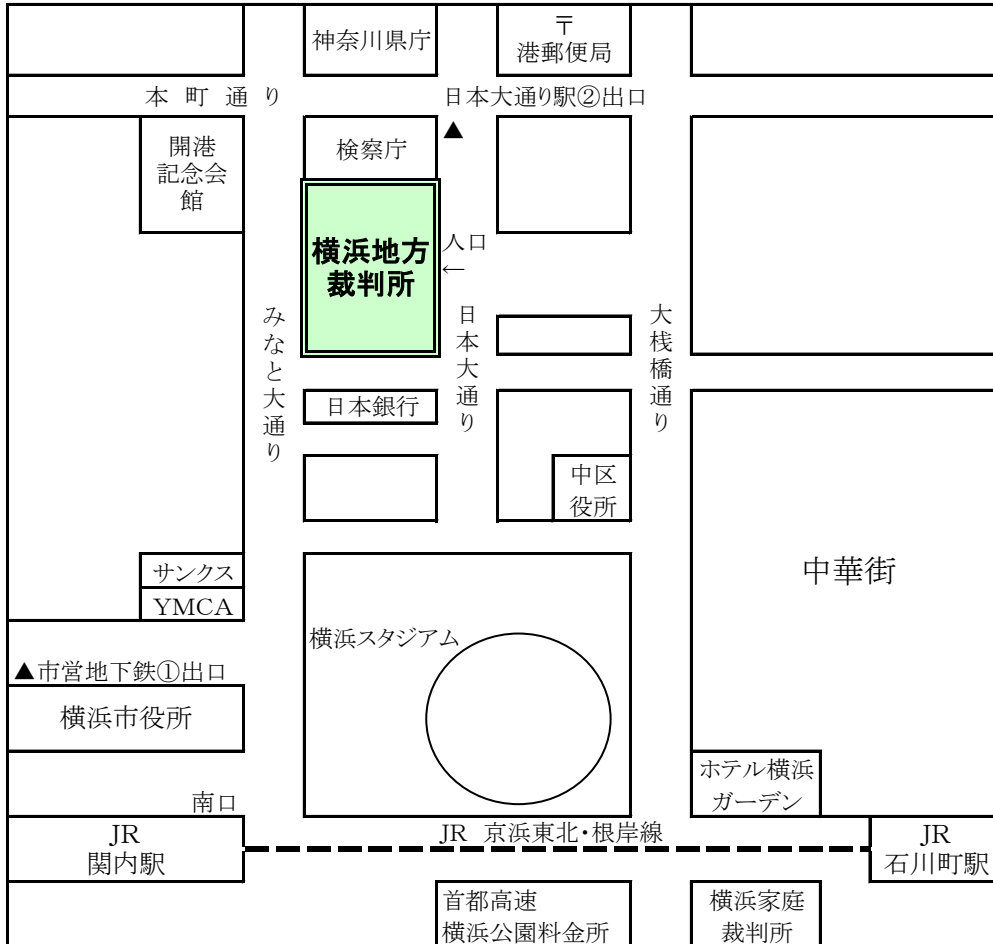

案 内 図

【 アクセス 】

JR京浜東北・根岸線 「関内駅」 南口より徒歩10分
 横浜市営地下鉄線 「関内駅」 ①番出口より徒歩10分
 みなとみらい線(地下鉄) 「日本大通り駅」 ②番出口より徒歩1分

※ 車での来庁は御遠慮ください。

〒231-8502

横浜市中区日本大通9番地

横浜地方裁判所事務局人事課任用係(12階)

TEL 045-345-4114