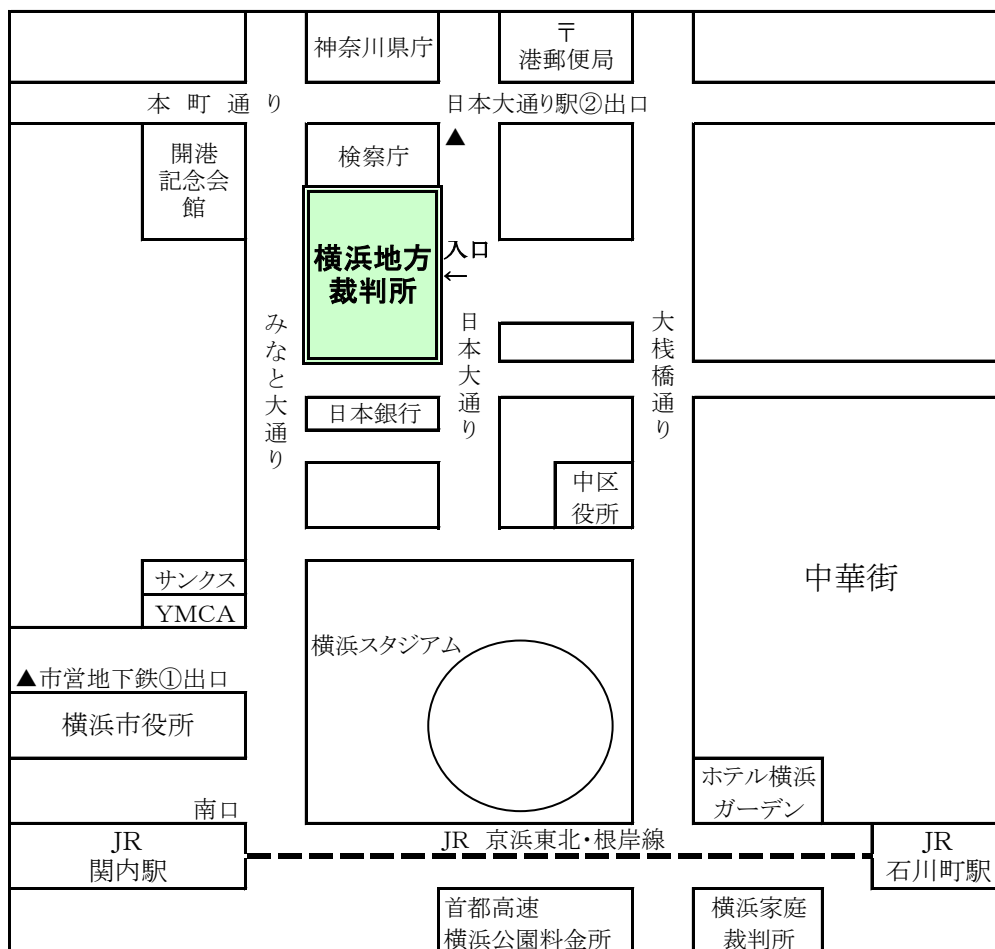

案 内 図

【 アクセス 】

JR京浜東北・根岸線 「関内駅」南口より徒歩10分
 横浜市営地下鉄線 「関内駅」①番出口より徒歩10分
 みなとみらい線(地下鉄) 「日本大通り駅」②番出口より徒歩1分

※ 車での来庁は御遠慮ください。

※ 入庁時、所持品検査を行っております。混雑の可能性がありますので、お時間に多少の余裕をもってお越しください。

〒231-8502

横浜市中区日本大通9番地

横浜地方裁判所事務局人事課任用係(12階)