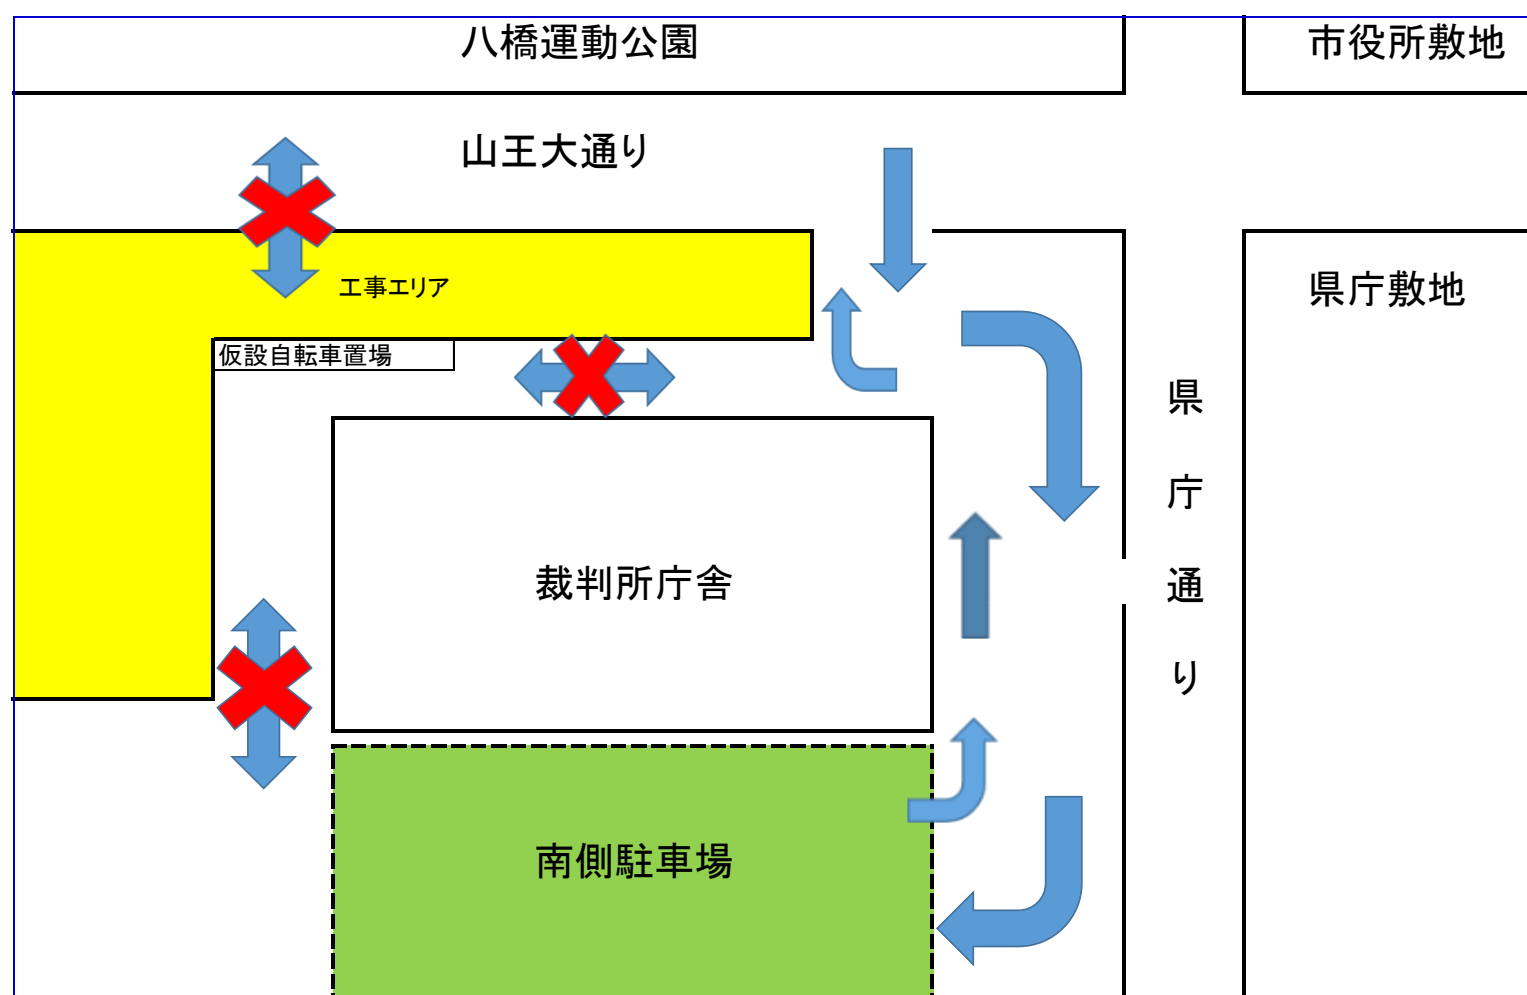

## 裁判所の構内駐車場の利用について

(お知らせ)

仙台高等裁判所秋田支部  
秋田地方裁判所  
秋田家庭裁判所  
秋田検察審査会

令和元年6月10日から、庁舎建替のための仮庁舎建築工事が始まります。これに伴い駐車スペースが狭くなり、裁判所の駐車場は、庁舎南側駐車場のみとなります。

ご不便をおかけしますが、ご理解とご協力をお願いします。

※ 裁判所構内南側駐車場には  のルートを通行してください。  
 のルートは通行できません