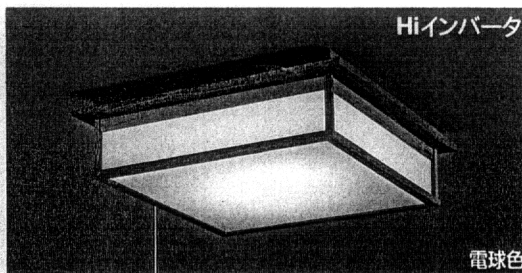

Hiインバータ
電球色
OL 002 171 蛍62W 6畳 **簡易取付型** **プッシュ式** **SAVE**
【横出しスイッチ付(スライド収納タイプ)】
●高演色性電球色丸形蛍光灯(32W+30W)
●横出しスイッチ付 全灯100%→全灯約60%→5W→減
●桐(時代仕上)
●和紙襖挿入アクリル
●径540□ 高159 4.0kg
●虫の入りにくい構造
[消費電力70W]
¥66,800