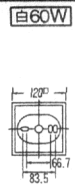

OL 149 152
 【横出しスイッチ付(スライド収納タイプ)】
 ●蛍光灯(20W×4)
 ●横出しスイッチ付 80W→40W→5W→滅
 ●杉柵
 ●アクリル
 ●寸法: 高さ706 高さ80 4.3kg
 ●壁の入りにくい構造
 【消費電力92W】
¥29,800

OL 002 229
 【横出しスイッチ付(スライド収納タイプ)】
 ●高演色丸形蛍光灯(40W+82W)
 ●横出しスイッチ付 全灯100%→全灯約80%→5W→滅
 ●杉柵
 ●防電防止アクリル
 ●寸法: 高さ70 高さ146 4.2kg
 ●壁の入りにくい構造
 【消費電力73W】
¥42,000

OL 149 826
 ●電球(30W×1)
 ●杉柵
 ●アクリル
 ●寸法: 高さ125 2.1kg
 ●消費電力32.5W
¥25,800

OL 176 050
 ●電球(60W×2) E26 No.19B
 ●杉柵
 ●アクリル
 ●寸法: 高さ178 2.0kg
¥17,800

OB 018 038
 ●蛍光灯(10W×1)
 ●杉柵
 ●アクリル
 ●寸法: 高さ105 出103 1.0kg
 【消費電力13W】
¥9,800

OB 018 001
 ●電球(60W×1) E26 No.19B
 ●杉柵
 ●アクリル
 ●寸法: 高さ133 出130 0.8kg
¥7,980

OC 035 128
 ●電球(24W×4) E26 No.19B
 ●杉柵
 ●アクリル
 ●寸法: 全長2,500 3.1kg
 ●簡易取付可能
¥48,000

OL 176 031
 ●85φボール球(60W×1) E26 No.3B
 ●杉柵
 ●アクリル
 ●寸法: 高さ154 0.7kg
¥9,800