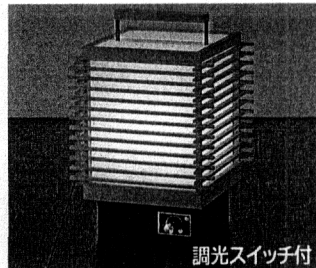

OT 021 042
【調光スイッチ付】
●電球(60W×1) E26 No.19B
●調光スイッチ付 100%~滅
●調板(黒ツヤ消磁粉)、杉柵、アクリル
●コード1.5m付
●寸法: 高さ225 高さ328 1.6kg
¥19,800