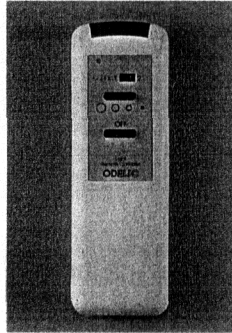

※詳しくはP.460をご覧ください。

リモコンB

リモコンC

リモコンD

OP 097 134

[リモコンB付]
 ●高演色丸形蛍光灯(30W×4)
 ●リモコンスイッチ:全灯100%→全灯約60%→5W→減
 ●白木
 ●アクリル
 ●径767φ 高さ164 8.9kg
 [消費電力130W]
¥108,000

Hiインバータ
 リモコン
 省72W 8~10畳
 SAVE

OP 097 132