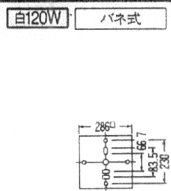

OL 149 826
 ●電球(30W×1)
 ●杉柵
 ●アクリル
 ●寸法: 高さ125 2.1kg
 ●消費電力32.5W
¥25,800

OL 176 050
 ●電球(60W×2) E26 No.19B
 ●杉柵
 ●アクリル
 ●寸法: 高さ178 2.0kg
¥17,800

OB 018 038
 ●蛍光灯(10W×1)
 ●杉柵
 ●アクリル
 ●寸法: 高さ105 出103 1.0kg
 【消費電力13W】
¥9,800