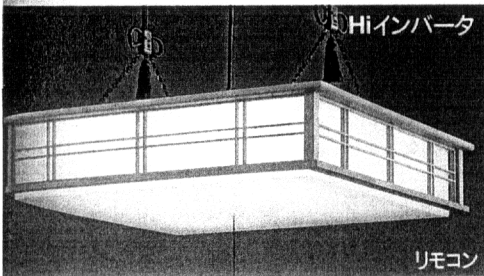

目録3 白木

OP 097 134
リモコン付
●高演色丸形蛍光灯(30W×4)
●リモコンスイッチ:全灯100%→全灯約60%→5W→滅
●径560φ 高164 8.9kg
[消費電力130W]
¥108,000