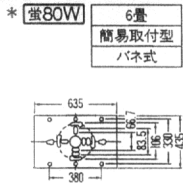

OL 002 229
【横出しスイッチ付(スライド収納タイプ)】
●高演色丸形蛍光灯(40W+82W)
●横出しスイッチ付 全灯100%→全灯約80%→5W→滅
●杉柵
●防電防止アクリル
●寸法: 高さ70 高さ146 4.2kg
●壁の入りにくい構造
【消費電力73W】
¥42,000