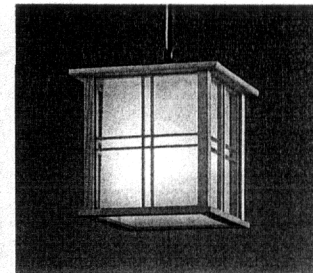

OP 097 132
 リモコン付
 ●高演色丸形蛍光灯(40W+32W)
 ●リモコンスイッチ:全灯100%→全灯約60%→5W→滅
 ●白木
 ●アクリル
 ●径523φ 高165 3.8kg
 [消費電力80W]
¥69,800

OP 097 131
 ●高演色丸形蛍光灯(40W+32W)
 ●スイッチ付:全灯100%→全灯約60%→5W→滅
 ●白木
 ●アクリル
 ●径483φ 高165 3.5kg
 [消費電力80W]
¥47,800

OP 097 130
 ●高演色丸形蛍光灯(32W+30W)
 ●スイッチ付:全灯100%→全灯約60%→5W→滅
 ●白木
 ●アクリル
 ●径483φ 高165 2.8kg
 [消費電力70W]
¥38,800

OL 002 185
 横出しスイッチ付(スライド収納タイプ)
 ●高演色蛍光灯(20W×5)
 ●横出しスイッチ付:全灯100%→全灯約60%→5W→滅
 ●白木
 ●アクリル
 ●径780φ 高156 8.2kg
 ●虫の入りにくい構造
 [消費電力115W]
¥78,000

OL 002 184

OL 002 184
 横出しスイッチ付(スライド収納タイプ)
 ●高演色丸形蛍光灯(40W+32W)
 ●横出しスイッチ付:全灯100%→全灯約60%→5W→滅
 ●白木
 ●アクリル
 ●径650φ 高168 6.6kg
 ●虫の入りにくい構造
 [消費電力80W]
¥57,800

OL 014 011
 丸形引掛シーリング付
 ●電球(60W×1)E26 No.19B
 ●白木
 ●アクリル
 ●径210φ 高228 0.8kg
¥11,500