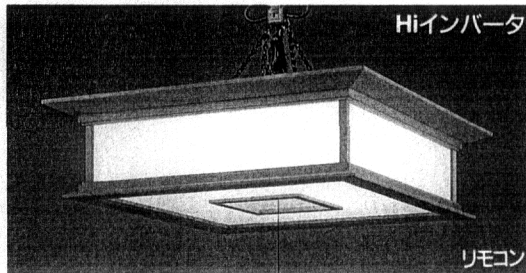

OP 097 151

[リモコンB付]
●高演色丸形蛍光灯(40W+32W)
●リモコンスイッチ:全灯100%→全灯約60%→5W→減
●杉板
●和紙機挿入アクリル
●径500φ 高さ178 5.1kg
[消費電力80W]
¥80,000

Hiインバータ
リモコン
省72W 8~10畳
SAVE