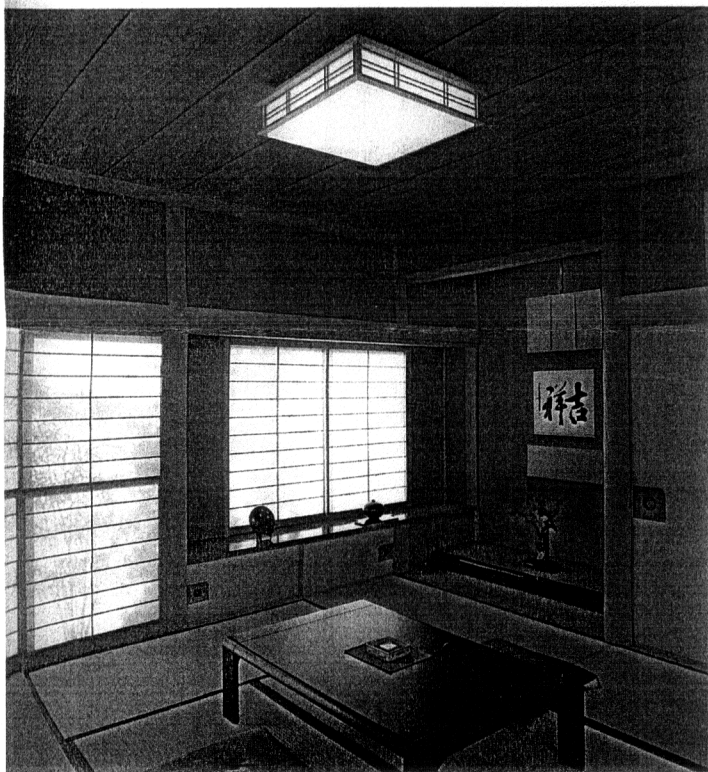

電球形蛍光灯交換可能型器具(蛍光灯使用時調光器使用不可) 食卓用としておすすめの器具 FA 帯電防止アクリル(ファインアクリル)セード付器具

目録3 白木

OP 097 134
 リモコン付
 ●高演色丸形蛍光灯(30W×4)
 ●リモコンスイッチ:全灯100%→全灯約60%→5W→滅
 ●径560φ 高164 8.9kg
 [消費電力130W]
¥108,000

OP 097 133
 ●高演色丸形蛍光灯(40W+32W+30W)
 ●スイッチ付:全灯100%→全灯約60%→5W→滅
 ●白木
 ●アクリル
 ●径560φ 高180 4.3kg
 [消費電力115W]
¥57,800

OP 097 132
 リモコン付
 ●高演色丸形蛍光灯(40W+32W)
 ●リモコンスイッチ:全灯100%→全灯約60%→5W→滅
 ●白木
 ●アクリル
 ●径523φ 高165 3.8kg
 [消費電力80W]
¥69,800

OP 097 131
 ●高演色丸形蛍光灯(40W+32W)
 ●スイッチ付:全灯100%→全灯約60%→5W→滅
 ●白木
 ●アクリル
 ●径483φ 高165 3.5kg
 [消費電力80W]
¥47,800

OP 097 130
 ●高演色丸形蛍光灯(32W+30W)
 ●スイッチ付:全灯100%→全灯約60%→5W→滅
 ●白木
 ●アクリル
 ●径483φ 高165 2.8kg
 [消費電力70W]
¥38,800

OL 002 185
 横出しスイッチ付(スライド収納タイプ)
 ●高演色蛍光灯(20W×5)
 ●横出しスイッチ付:全灯100%→全灯約60%→5W→滅
 ●白木
 ●アクリル
 ●径780φ 高156 8.2kg
 ●虫の入りにくい構造
 [消費電力115W]
¥78,000