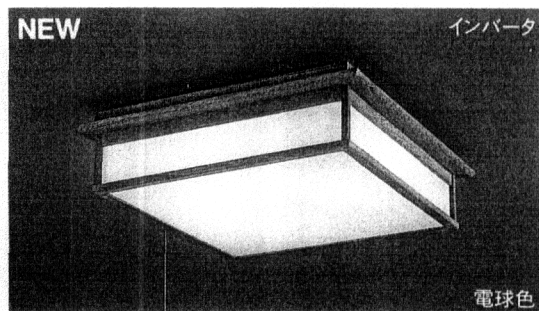

¥59,800

蛍72W
8~10畳
SAVE

インバータ

電球色

OP 097 124

●高演色性電球色丸形蛍光灯(32W+30W)
●スイッチ付 全灯100%→全灯約60%→豆球→減
●桐(時代仕上)
●和紙模挿入アクリルシート
●下面：和紙模挿入アクリル
●径480 高162 2.4kg
●消費電力70W

¥54,800

蛍62W
6~8畳
SAVE

NEW

クイックルミニ

OL 014 026

●95φボール球 (60W×1)E26 Na3B
●桐(時代仕上)
●和紙模挿入アクリルシート
●径264φ 高181 0.5kg
●電球形蛍光灯ランプ【No.62B・62C ランプ¥2,100(別売)】使用可能

¥19,800

白60W
クイックルミニ

NEW

インバータ

電球色

OL 002 263

●高演色性電球色丸形蛍光灯(40W+32W+30W)
●横出しスイッチ付 全灯100%→全灯約60%→豆球→減
●桐(時代仕上)
●和紙模挿入アクリル
●径320 高159 5.8kg
●防虫の入りにくい構造
●消費電力100W

¥78,800

蛍102W
10畳
簡易取付型
プッシュ式
SAVE

NEW

インバータ

電球色