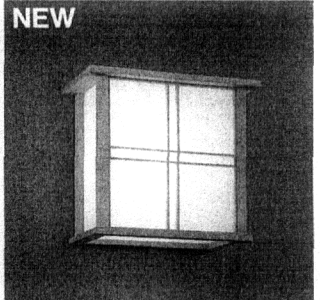

OB 018 121 FA 白60W
●一般電球(60W×1)E26 No.19B
●白木
●帯電防止アクリル
●巾253mm 高さ227mm 出152mm 0.5kg
¥11,800

●人感センサー器具 ●明暗センサー器具 ●傾斜天井対応型器具 (数字は取付可能傾斜角度です。) ●SAVE 省エネルギー型器具として推奨できる器具
●蛍光灯交換可能型器具 (蛍光灯使用時調光器使用不可) ●食卓用としておすすめの器具 ●FA 帯電防止アクリル (ファインアクリル) セード付器具