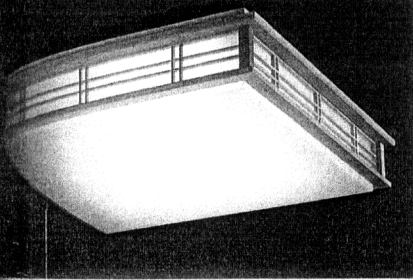

インバータ

OL 002 291
●高演色丸形蛍光灯(20W×6)
●横出しスイッチ付 全灯100%→全灯約60%→豆球→減
●白木
●径120mm 高さ110mm
●消費電力34W
●重量0.8kg
●価格 ¥3,800

●蛍120W
●10~12畳
●プッシュ式
●SAVE