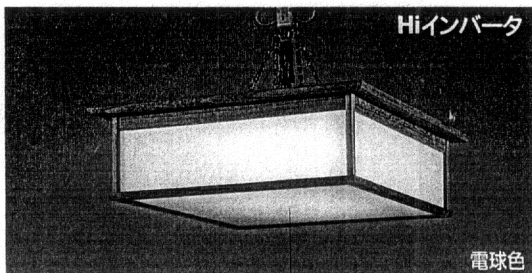

桐(時代仕上)

和風シリーズライト

■OP 097 125-OT 021 142

Hiインバータ
電球色
OP 097 125 蛍72W 8~10畳 **SAVE**
●高演色性電球色丸形蛍光灯(40W+32W)
●スイッチ付 全灯100%→全灯約60%→5W→減
●桐(時代仕上)
●和紙襖挿入アクリルシート
●下面:和紙襖挿入アクリル
●径520□ 高182 2.9kg
[消費電力80W]
¥59,800

Hiインバータ
電球色
OP 097 124 蛍62W 6~8畳 **SAVE**
●高演色性電球色丸形蛍光灯(32W+30W)
●スイッチ付 全灯100%→全灯約60%→5W→減
●桐(時代仕上)
●和紙襖挿入アクリルシート
●下面:和紙襖挿入アクリル
●径480□ 高162 2.4kg
[消費電力70W]
¥54,800

日本 本の風土に合った理想的な木として親しまれている桐。簞笥で知られる新潟の加茂の桐を木枠全体に用い、表面に伝統の時代仕上げを施しました。