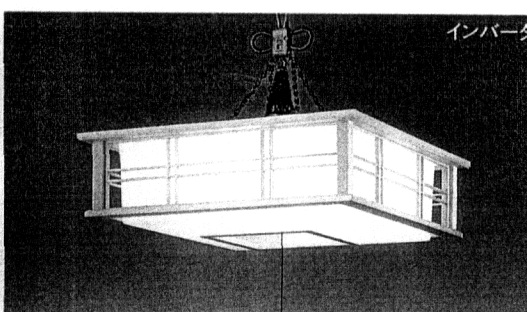

¥57,800

OP 097 132

[リモコン付]

- 高演色丸形蛍光灯(40W+32W)
- リモコンスイッチ：全灯100%→全灯約60%→豆球→減
- 白木
- アクリル
- 径523[□] 高165 3.8kg
- [消費電力80W]

¥69,800

OP 097 131 *

- 高演色丸形蛍光灯(40W+32W)
- スイッチ付 全灯100%→全灯約60%→豆球→減
- 白木
- アクリル
- 径523[□] 高165 3.5kg
- [消費電力80W]

¥47,800

OP 097 130

- 高演色丸形蛍光灯(32W+30W)
- スイッチ付 全灯100%→全灯約60%→豆球→減
- 白木
- アクリル
- 径483[□] 高165 2.8kg
- [消費電力70W]

¥38,800

リモコン

360

●商品をお選びの際は、あらかじめ巻末の「安全上のご注意」をお読みください。
 ●商品のお取り付けの際は、安全のため商品に同梱されている「取扱説明書」をよくお読みのうえ行ってください。
 ●商品の保守・点検は、商品に同梱されている「取扱説明書」をよくお読みのうえ行ってください。