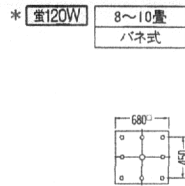

OL 149 152
【横出しスイッチ付(スライド収納タイプ)】
●蛍光灯(20W×4)
●横出しスイッチ付 80W→40W→5W→滅
●杉柵
●アクリル
●寸法: 高さ706 高さ80 4.3kg
●壁の入りにくい構造
【消費電力92W】
¥29,800