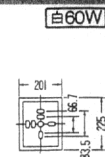

撮影協力: 住友不動産ホーム様/ハウジングスクエア新宿/OL 149 157

和風シリーズスライト

●杉柵、竹、和紙等を使用した製品は自然素材のため模様、色調、形状等がカタログの写真と異なる場合があります。
●取付の取り付け、セードの取り外し・取り付けに関してはP.464~474をご覧ください。
●フレジック: フレジック内に約40cm分のコードが収納可能なコード調節器付フレジックです。
●取付可能: 器具本体にコード収納可能な器具です。

●スタンド式器具は、転倒しやすい場所では使用しないでください。器具転倒、火災の原因となります。
●カーテン等の可燃物の近くで使用しないでください。
●器具を布や紙などの可燃物で覆ったり、被せたり、燃えやすい物を近づけたりして使用しないでください。火災の原因となります。