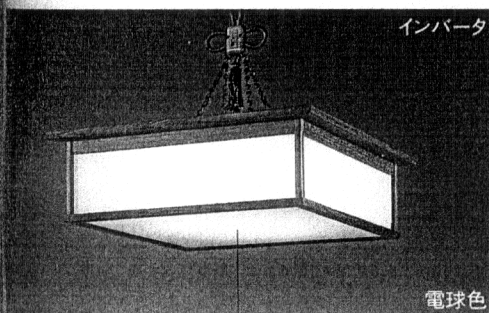

Hiインバータ
電球色
OL 002 171 蛍62W 6畳 **簡易取付型** **プッシュ式** **SAVE**
【横出しスイッチ付(スライド収納タイプ)】
●高演色性電球色丸形蛍光灯(32W+30W)
●横出しスイッチ付 全灯100%→全灯約60%→5W→減
●桐(時代仕上)
●和紙襖挿入アクリル
●径540□ 高159 4.0kg
●虫の入りにくい構造
[消費電力70W]
¥66,800

OL 014 007 白60W
●95φボール球(60W×1)E26 No.3B
●桐(時代仕上)
●和紙襖挿入アクリルシート
●径264□ 高175 0.5kg
¥19,800

●商品をお選びの際には、必ず巻頭の「安全上の注意」をご覧ください。●本カタログに掲載されている輸入品は、納期をご確認下さい。●FA: 静電気の発生を防ぐ帯電防止アクリルを使用したほりりのつきにくいセードです。●安全のため、掲載写真と同様の取り付け方法以外・指定されたランプ以外のご使用をお避け下さい。●このカタログに掲載している商品の価格には、消費税、配送費、取り付け工事費、使用済み商品の引き取り費等は含まれておりません。●お問い合わせ、ご相談はお客様相談室(TEL03-3332-1123)へどうぞ。●SAVE: 省エネルギー形器具として推奨できる蛍光灯器具に表示しました。

簞笥で知られる新潟の加茂桐を木枠全体に用い、
表面に時代仕上げを施しました。

桐木枠・時代仕上

和・シリーズライト

照明器具：OP 097 125・OT 021 142

インバータ

電球色

OP 097 125

●高演色性電球色丸形蛍光灯(40W+32W)
●横出しスイッチ付 全灯100%→全灯約60%→豆球→減
●桐(時代仕上)
●和紙模挿入アクリルシート
●下面：和紙模挿入アクリル
●径320 高162 2.9kg
●消費電力80W