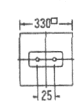

OL 014 011 * 白60W
[丸形引掛シーリング付]
●一般電球(60W×1)E26 No.19B
●白木
●径210mm 高さ228mm 0.8kg
¥11,500