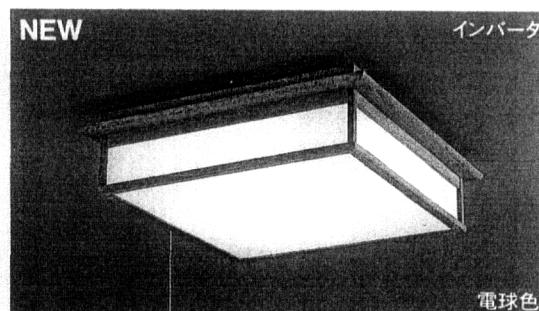

電球色

OL 002 263

●高演色性電球色丸形蛍光灯(40W+32W+30W)
●横出しスイッチ付 全灯100%→全灯約60%→豆球→減
●桐(時代仕上)
●和紙模挿入アクリル
●径320 高159 5.8kg
●防虫の入りにくい構造
●消費電力100W

¥78,800

蛍102W
10畳
簡易取付型
プッシュ式
SAVE

NEW

インバータ

電球色

OL 002 262

●高演色性電球色丸形蛍光灯(40W+32W)
●横出しスイッチ付 全灯100%→全灯約60%→豆球→減
●桐(時代仕上)
●和紙模挿入アクリル
●径580φ 高159 4.6kg
●防虫の入りにくい構造
●消費電力73W

¥68,800

蛍72W
8畳
簡易取付型
プッシュ式
SAVE

NEW

インバータ

電球色

OL 002 261