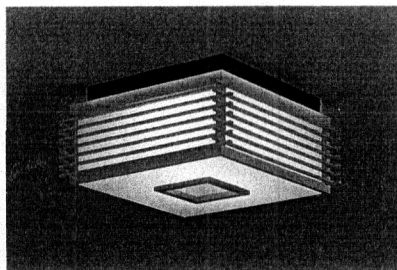

OL 176 050
●電球(60W×2) E26 No.19B
●杉柵
●アクリル
●寸法: 高さ178 2.0kg
¥17,800