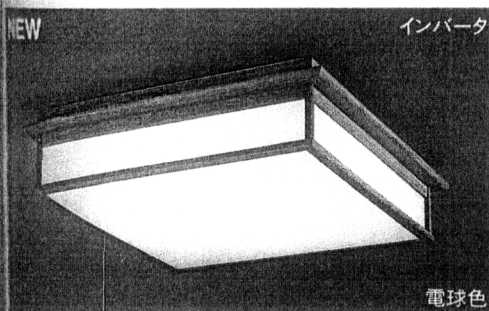

NEW

クイックルミニ

OL 014 026

●95φボール球 (60W×1)E26 Na3B
●桐(時代仕上)
●和紙模挿入アクリルシート
●径264φ 高181 0.5kg
●電球形蛍光灯ランプ【No.62B・62C ランプ¥2,100(別売)】使用可能

¥19,800

白60W
クイックルミニ

NEW

インバータ

電球色

OL 002 263

●高演色性電球色丸形蛍光灯(40W+32W+30W)
●横出しスイッチ付 全灯100%→全灯約60%→豆球→減
●桐(時代仕上)
●和紙模挿入アクリル
●径320 高159 5.8kg
●防虫の入りにくい構造
●消費電力100W

¥78,800

蛍102W
10畳
簡易取付型
プッシュ式
SAVE

NEW

インバータ

電球色