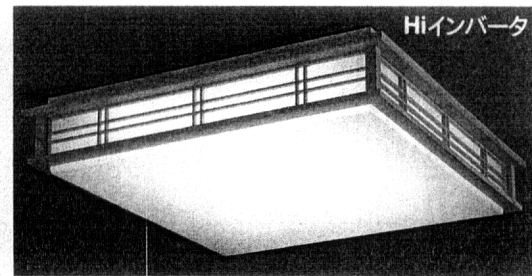

OL 002 185
横出しスイッチ付(スライド収納タイプ)
●高演色蛍光灯(20W×5)
●横出しスイッチ付:全灯100%→全灯約60%→5W→滅
●白木
●アクリル
●径780φ 高156 8.2kg
●虫の入りにくい構造
[消費電力115W]
¥78,000