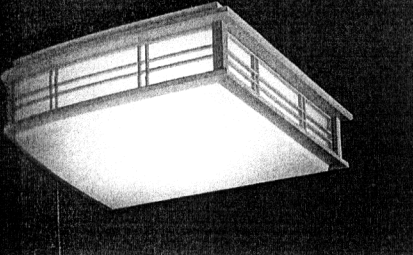

和風シリーズライト

インバータ

OL 002 291
 ●高演色丸形蛍光灯(20W×6)
 ●横出しスイッチ付 全灯100%→全灯約60%→豆球→減
 ●白木
 ●径120mm 高さ110mm
 ●消費電力34W
 ●重量0.8kg
 ●価格 ¥3,800

●蛍120W
 ●10~12畳
 ●プッシュ式
 ●SAVE

■使用器具：OL 002 288

インバータ

OL 002 290 *
 ●高演色丸形蛍光灯(40W+32W+30W)
 ●横出しスイッチ付 全灯100%→全灯約60%→豆球→減
 ●白木
 ●径102mm 高さ70mm
 ●消費電力70W
 ●重量0.8kg
 ●価格 ¥3,800

●蛍102W
 ●10畳
 ●簡易取付型
 ●プッシュ式
 ●SAVE

インバータ・リモコン

OL 002 289 *
 ●高演色丸形蛍光灯(40W+32W)
 ●横出しスイッチ付 全灯100%→全灯約60%→豆球→減
 ●白木
 ●径72mm 高さ51mm
 ●消費電力51W
 ●重量0.5kg
 ●価格 ¥3,800

●蛍72W
 ●8畳
 ●簡易取付型
 ●プッシュ式
 ●SAVE

NEW

OL 002 288 *
 ●高演色丸形蛍光灯(40W+32W)
 ●横出しスイッチ付 全灯100%→全灯約60%→豆球→減
 ●白木
 ●径590mm 高さ149mm 5.0kg
 ●防虫の入りにくい構造
 [消費電力73W]
¥57,800

●蛍72W
 ●8畳
 ●簡易取付型
 ●プッシュ式
 ●SAVE

NEW

OL 002 287 *
 ●高演色丸形蛍光灯(32W+30W)
 ●横出しスイッチ付 全灯100%→全灯約60%→豆球→減
 ●白木
 ●径590mm 高さ149mm 4.9kg
 ●防虫の入りにくい構造
 [消費電力65W]
¥55,800

●蛍82W
 ●6畳
 ●簡易取付型
 ●プッシュ式
 ●SAVE

インバータ

OL 012 021
 ●高演色丸形蛍光灯(10W×1)
 ●クイックル2
 ●白木
 ●径30mm 高さ28mm 0.8kg
 ●消費電力10W
 ●重量0.8kg
 ●価格 ¥3,800