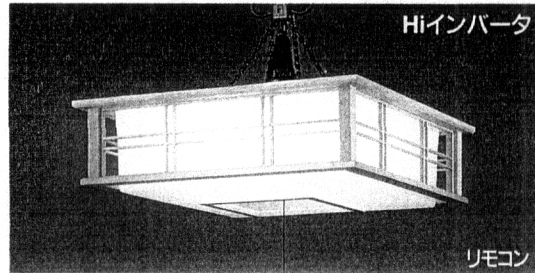

※詳しくはP.460をご覧ください。

リモコンB

リモコンC

リモコンD

OP 097 134

[リモコンB付]
 ●高演色丸形蛍光灯(30W×4)
 ●リモコンスイッチ:全灯100%→全灯約60%→5W→減
 ●白木
 ●アクリル
 ●径767φ 高さ164 8.9kg
 [消費電力130W]
¥108,000

Hiインバータ
 リモコン
 省72W 8~10畳
 SAVE

OP 097 132