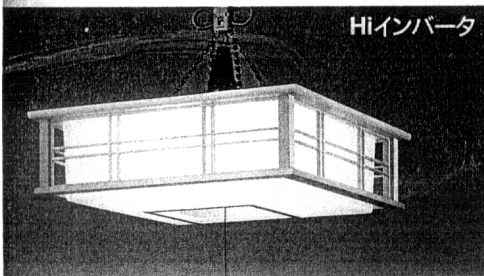

●高演色性電球色丸形蛍光灯(32W+30W)
●横出しスイッチ付 全灯100%→全灯約60%→豆球→減
●桐(時代仕上)
●和紙模挿入アクリル
●径580φ 高159 4.5kg
●防虫の入りにくい構造
●消費電力65W

¥66,800

蛍62W
6畳
簡易取付型
プッシュ式
SAVE

リモコン器具 人感センサー器具 明暗センサー器具 傾斜天井対応型器具(数字は取付可能傾斜角度です) SAVE 省エネルギー型器具として推奨できる器具

電球形蛍光灯交換可能型器具(蛍光灯使用時調光器使用不可) 食卓用としておすすめの器具 FA 帯電防止アクリル(ファインアクリル)セード付器具

目録3 白木

OP 097 134
 リモコン付
 ●高演色丸形蛍光灯(30W×4)
 ●リモコンスイッチ:全灯100%→全灯約60%→5W→滅
 ●径560φ 高164 8.9kg
 [消費電力130W]
¥108,000

OP 097 133
 ●高演色丸形蛍光灯(40W+32W+30W)
 ●スイッチ付:全灯100%→全灯約60%→5W→滅
 ●白木
 ●アクリル
 ●径560φ 高180 4.3kg
 [消費電力115W]
¥57,800

OP 097 132
 リモコン付
 ●高演色丸形蛍光灯(40W+32W)
 ●リモコンスイッチ:全灯100%→全灯約60%→5W→滅
 ●白木
 ●アクリル
 ●径523φ 高165 3.8kg
 [消費電力80W]
¥69,800

OP 097 131
 ●高演色丸形蛍光灯(40W+32W)
 ●スイッチ付:全灯100%→全灯約60%→5W→滅
 ●白木
 ●アクリル
 ●径483φ 高165 3.5kg
 [消費電力80W]
¥47,800