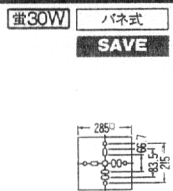

OL 176 050
●電球(60W×2) E26 No.19B
●杉柵
●アクリル
●寸法: 高さ178 2.0kg
¥17,800