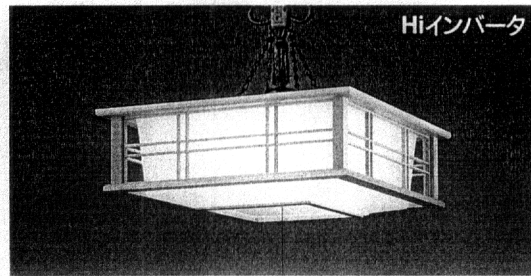

●高演色性電球色丸形蛍光灯(32W+30W)
●横出しスイッチ付 全灯100%→全灯約60%→豆球→減
●桐(時代仕上)
●和紙模挿入アクリル
●径580φ 高159 4.5kg
●防虫の入りにくい構造
●消費電力65W

¥66,800

蛍62W
6畳
簡易取付型
プッシュ式
SAVE

リモコン器具 人感センサー器具 明暗センサー器具 傾斜天井対応型器具(数字は取付可能傾斜角度です) SAVE 省エネルギー型器具として推奨できる器具

電球形蛍光灯交換可能型器具(蛍光灯使用時調光器使用不可) 食卓用としておすすめの器具 FA 帯電防止アクリル(ファインアクリル)セード付器具

目録3 白木

OP 097 134
 リモコン付
 ●高演色丸形蛍光灯(30W×4)
 ●リモコンスイッチ:全灯100%→全灯約60%→5W→滅
 ●径560φ 高164 8.9kg
 [消費電力130W]
¥108,000

OP 097 133
 ●高演色丸形蛍光灯(40W+32W+30W)
 ●スイッチ付:全灯100%→全灯約60%→5W→滅
 ●白木
 ●アクリル
 ●径560φ 高180 4.3kg
 [消費電力115W]
¥57,800

OP 097 132
 リモコン付
 ●高演色丸形蛍光灯(40W+32W)
 ●リモコンスイッチ:全灯100%→全灯約60%→5W→滅
 ●白木
 ●アクリル
 ●径523φ 高165 3.8kg
 [消費電力80W]
¥69,800

OP 097 131
 ●高演色丸形蛍光灯(40W+32W)
 ●スイッチ付:全灯100%→全灯約60%→5W→滅
 ●白木
 ●アクリル
 ●径483φ 高165 3.5kg
 [消費電力80W]
¥47,800

OP 097 130
 ●高演色丸形蛍光灯(32W+30W)
 ●スイッチ付:全灯100%→全灯約60%→5W→滅
 ●白木
 ●アクリル
 ●径483φ 高165 2.8kg
 [消費電力70W]
¥38,800

OL 002 185
 横出しスイッチ付(スライド収納タイプ)
 ●高演色蛍光灯(20W×5)
 ●横出しスイッチ付:全灯100%→全灯約60%→5W→滅
 ●白木
 ●アクリル
 ●径780φ 高156 8.2kg
 ●虫の入りにくい構造
 [消費電力115W]
¥78,000