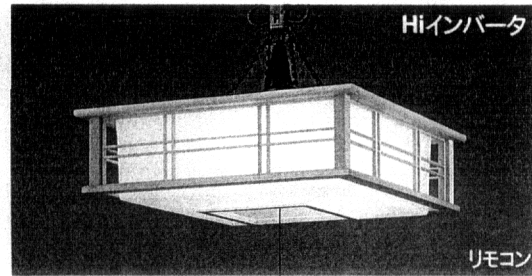

●高演色性電球色丸形蛍光灯(32W+30W)
●横出しスイッチ付 全灯100%→全灯約60%→豆球→減
●桐(時代仕上)
●和紙模挿入アクリル
●径580φ 高159 4.5kg
●防虫の入りにくい構造
●消費電力65W

¥66,800

蛍62W
6畳
簡易取付型
プッシュ式
SAVE

リモコン器具 人感センサー器具 明暗センサー器具 傾斜天井対応型器具(数字は取付可能傾斜角度です) SAVE 省エネルギー型器具として推奨できる器具

電球形蛍光灯交換可能型器具(蛍光灯使用時調光器使用不可) 食卓用としておすすめの器具 FA 帯電防止アクリル(ファインアクリル)セード付器具

目録3 白木

OP 097 134
 リモコン付
 ●高演色丸形蛍光灯(30W×4)
 ●リモコンスイッチ:全灯100%→全灯約60%→5W→滅
 ●径560φ 高164 8.9kg
 [消費電力130W]
¥108,000

OP 097 133
 ●高演色丸形蛍光灯(40W+32W+30W)
 ●スイッチ付:全灯100%→全灯約60%→5W→滅
 ●白木
 ●アクリル
 ●径560φ 高180 4.3kg
 [消費電力115W]
¥57,800

OP 097 132
 リモコン付
 ●高演色丸形蛍光灯(40W+32W)
 ●リモコンスイッチ:全灯100%→全灯約60%→5W→滅
 ●白木
 ●アクリル
 ●径523φ 高165 3.8kg
 [消費電力80W]
¥69,800

OP 097 131
 ●高演色丸形蛍光灯(40W+32W)
 ●スイッチ付:全灯100%→全灯約60%→5W→滅
 ●白木
 ●アクリル
 ●径483φ 高165 3.5kg
 [消費電力80W]
¥47,800