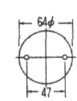

OP 035 112 * 白60W
●一般電球(60W×1)E26 No.19B
●白木
●径209mm 高さ220mm 0.9kg
¥12,500