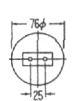

OB 018 121 FA 白60W
●一般電球(60W×1)E26 No.19B
●白木
●帯電防止アクリル
●巾253mm 高さ227mm 出152mm 0.5kg
¥11,800