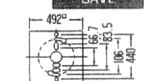

●蛍102W
 ●10畳
 ●簡易取付型
 ●プッシュ式
 ●SAVE

インバータ・リモコン

OL 002 289 *
 ●高演色丸形蛍光灯(40W+32W)
 ●横出しスイッチ付 全灯100%→全灯約60%→豆球→減
 ●白木
 ●径72mm 高さ51mm
 ●消費電力51W
 ●重量0.5kg
 ●価格 ¥3,800

●蛍72W
 ●8畳
 ●簡易取付型
 ●プッシュ式
 ●SAVE

NEW

OL 002 288 *
 ●高演色丸形蛍光灯(40W+32W)
 ●横出しスイッチ付 全灯100%→全灯約60%→豆球→減
 ●白木
 ●径590mm 高さ149mm 5.0kg
 ●防虫の入りにくい構造
 [消費電力73W]
¥57,800

●蛍72W
 ●8畳
 ●簡易取付型
 ●プッシュ式
 ●SAVE

NEW

OL 002 287 *
 ●高演色丸形蛍光灯(32W+30W)
 ●横出しスイッチ付 全灯100%→全灯約60%→豆球→減
 ●白木
 ●径590mm 高さ149mm 4.9kg
 ●防虫の入りにくい構造
 [消費電力65W]
¥55,800

●蛍82W
 ●6畳
 ●簡易取付型
 ●プッシュ式
 ●SAVE

インバータ

OL 012 021
 ●高演色丸形蛍光灯(10W×1)
 ●クイックル2
 ●白木
 ●径30mm 高さ28mm 0.8kg
 ●消費電力10W
 ●重量0.8kg
 ●価格 ¥3,800