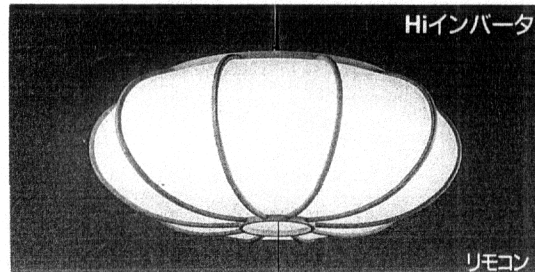

OP 097 147

[リモコンB付]
●高演色丸形蛍光灯(40W+32W)
●リモコンスイッチ:全灯100%→全灯約60%→5W→減
●杉曲木
●プラスチックシート
●コード45cm、コード長調節可能
●径633φ 高さ250 2.3kg
[消費電力80W]
¥86,000

Hiインバータ
リモコン
省72W 8~10畳
SAVE