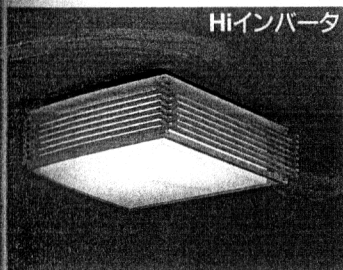

●人感センサー器具 ●明暗センサー器具 ●傾斜天井対応型器具 (数字は取付可能傾斜角度です。) ●SAVE 省エネルギー型器具として推奨できる器具
 ●蛍光灯交換可能型器具 (蛍光灯使用時調光器使用不可) ●食卓用としておすすめの器具 ●FA 帯電防止アクリル (ファインアクリル) セード付器具

目録5 杉柵

OL 149 157
 【横出しスイッチ付(スライド収納タイプ)】
 ●蛍光灯(20W×6)
 ●横出しスイッチ付 120W→90W→5W→滅
 ●杉柵
 ●アクリル
 ●寸法: 高さ80 8.5kg
 ●壁の入りにくい構造
 【消費電力38W】
¥42,000

OL 149 152
 【横出しスイッチ付(スライド収納タイプ)】
 ●蛍光灯(20W×4)
 ●横出しスイッチ付 80W→40W→5W→滅
 ●杉柵
 ●アクリル
 ●寸法: 高さ706 高さ80 4.3kg
 ●壁の入りにくい構造
 【消費電力92W】
¥29,800

OL 002 229
 【横出しスイッチ付(スライド収納タイプ)】
 ●高演色丸形蛍光灯(40W+82W)
 ●横出しスイッチ付 全灯100%→全灯約80%→5W→滅
 ●杉柵
 ●防電防止アクリル
 ●寸法: 高さ70 高さ146 4.2kg
 ●壁の入りにくい構造
 【消費電力73W】
¥42,000