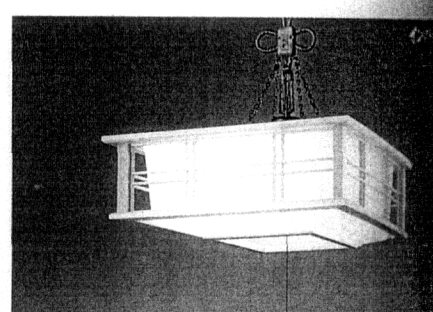

¥57,800

OP 097 132

[リモコン付]

- 高演色丸形蛍光灯(40W+32W)
- リモコンスイッチ：全灯100%→全灯約60%→豆球→減
- 白木
- アクリル
- 径523[□] 高165 3.8kg
- [消費電力80W]

¥69,800

OP 097 131 *

- 高演色丸形蛍光灯(40W+32W)
- スイッチ付 全灯100%→全灯約60%→豆球→減
- 白木
- アクリル
- 径523[□] 高165 3.5kg
- [消費電力80W]

¥47,800

OP 097 130

- 高演色丸形蛍光灯(32W+30W)
- スイッチ付 全灯100%→全灯約60%→豆球→減
- 白木
- アクリル
- 径483[□] 高165 2.8kg
- [消費電力70W]

¥38,800

リモコン

360

●商品をお選びの際は、あらかじめ巻末の「安全上のご注意」をお読みください。
 ●商品のお取り付けの際は、安全のため商品に同梱されている「取扱説明書」をよくお読みのうえ行ってください。
 ●商品の保守・点検は、商品に同梱されている「取扱説明書」をよくお読みのうえ行ってください。