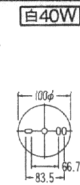

OL 149 826
 ●電球(30W×1)
 ●杉柵
 ●アクリル
 ●寸法: 高さ125 2.1kg
 ●消費電力32.5W
¥25,800

OL 176 050
 ●電球(60W×2) E26 No.19B
 ●杉柵
 ●アクリル
 ●寸法: 高さ178 2.0kg
¥17,800

OB 018 038
 ●蛍光灯(10W×1)
 ●杉柵
 ●アクリル
 ●寸法: 高さ105 出103 1.0kg
 【消費電力13W】
¥9,800

OB 018 001
 ●電球(60W×1) E26 No.19B
 ●杉柵
 ●アクリル
 ●寸法: 高さ133 出130 0.8kg
¥7,980

OC 035 128
 ●電球(24W×4) E26 No.19B
 ●杉柵
 ●アクリル
 ●寸法: 全長2,500 3.1kg
 ●簡易取付可能
¥48,000

OL 176 031
 ●85φボール球(60W×1) E26 No.3B
 ●杉柵
 ●アクリル
 ●寸法: 高さ154 0.7kg
¥9,800

OL 176 030
 ●70φボール球(40W×1) E26 No.4A
 ●杉柵
 ●アクリル
 ●寸法: 高さ160 高130 0.6kg
¥7,800

OT 021 042
 【調光スイッチ付】
 ●電球(60W×1) E26 No.19B
 ●調光スイッチ付 100%~滅
 ●調板(黒ツヤ消磁粉)、杉柵、アクリル
 ●コード1.5m付
 ●寸法: 高さ225 高さ328 1.6kg
¥19,800