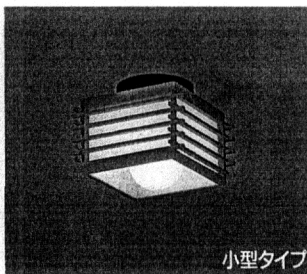

OL 149 152
 【横出しスイッチ付(スライド収納タイプ)】
 ●蛍光灯(20W×4)
 ●横出しスイッチ付 80W→40W→5W→滅
 ●杉柵
 ●アクリル
 ●寸法: 高さ706 高さ80 4.3kg
 ●壁の入りにくい構造
 【消費電力92W】
¥29,800

OL 002 229
 【横出しスイッチ付(スライド収納タイプ)】
 ●高演色丸形蛍光灯(40W+82W)
 ●横出しスイッチ付 全灯100%→全灯約80%→5W→滅
 ●杉柵
 ●防電防止アクリル
 ●寸法: 高さ70 高さ146 4.2kg
 ●壁の入りにくい構造
 【消費電力73W】
¥42,000

OL 149 826
 ●電球(30W×1)
 ●杉柵
 ●アクリル
 ●寸法: 高さ125 2.1kg
 ●消費電力32.5W
¥25,800

OL 176 050
 ●電球(60W×2) E26 No.19B
 ●杉柵
 ●アクリル
 ●寸法: 高さ178 2.0kg
¥17,800

OB 018 038
 ●蛍光灯(10W×1)
 ●杉柵
 ●アクリル
 ●寸法: 高さ105 出103 1.0kg
 【消費電力13W】
¥9,800

OB 018 001
 ●電球(60W×1) E26 No.19B
 ●杉柵
 ●アクリル
 ●寸法: 高さ133 出130 0.8kg
¥7,980

OC 035 128
 ●電球(24W×4) E26 No.19B
 ●杉柵
 ●アクリル
 ●寸法: 全長2,500 3.1kg
 ●簡易取付可能
¥48,000

OL 176 031
 ●85φボール球(60W×1) E26 No.3B
 ●杉柵
 ●アクリル
 ●寸法: 高さ154 0.7kg
¥9,800