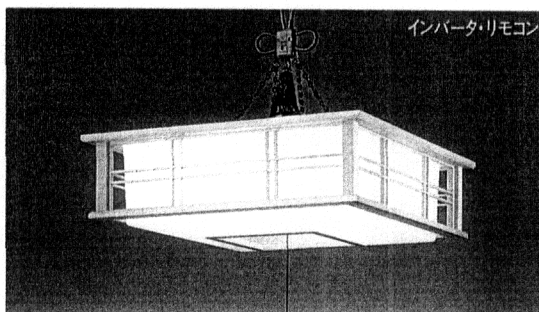

OP 097 132

[リモコン付]

- ●高演色丸形蛍光灯(40W+32W)
- ●リモコンスイッチ：全灯100%→全灯約60%→豆球→減
- ●白木
- ●アクリル
- ●径523[□] 高165 3.8kg
- [消費電力80W]

¥69,800