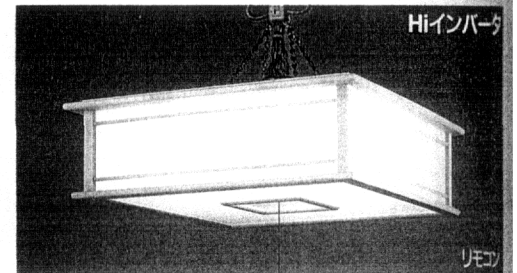

OP 097 150

[リモコンB付]
●高演色丸形蛍光灯(40W+32W)
●リモコンスイッチ:全灯100%→全灯約60%→5W→減
●白木
●アクリル
●径550φ 高さ176 5.4kg
[消費電力80W]
¥70,000

Hiインバータ
リモコン
省72W 8~10畳
SAVE