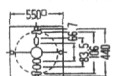

NEW

インバータ

電球色

OL 002 262

●高演色性電球色丸形蛍光灯(40W+32W)
●横出しスイッチ付 全灯100%→全灯約60%→豆球→減
●桐(時代仕上)
●和紙模挿入アクリル
●径580φ 高159 4.6kg
●防虫の入りにくい構造
●消費電力73W

¥68,800

蛍72W
8畳
簡易取付型
プッシュ式
SAVE