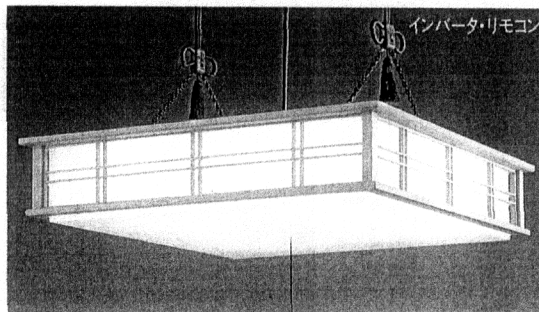

白木を用いた細棧二本格子。

落ち着いた意匠が楚々とした風情をたたえます。

■白木枠・格子組

和・シリーズライト

■撮影協力：木下工務店 新越谷展示場/TBSハウジング新越谷会場/OP 097 132

OP 097 134

[リモコン付]

- 高演色丸形蛍光灯(30W×4)
- リモコンスイッチ：全灯100%→全灯約60%→豆球→減
- 白木
- アクリル
- 径767[□] 高164 8.9kg
- [消費電力130W]