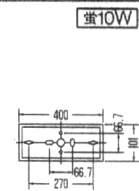

OL 149 826
 ●電球(30W×1)
 ●杉柵
 ●アクリル
 ●寸法: 高さ125 2.1kg
 ●消費電力32.5W
¥25,800

OL 176 050
 ●電球(60W×2) E26 No.19B
 ●杉柵
 ●アクリル
 ●寸法: 高さ178 2.0kg
¥17,800

OB 018 038
 ●蛍光灯(10W×1)
 ●杉柵
 ●アクリル
 ●寸法: 高さ105 出103 1.0kg
 【消費電力13W】
¥9,800