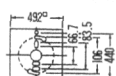

NEW

インバータ

電球色

OL 002 261

●高演色性電球色丸形蛍光灯(32W+30W)
●横出しスイッチ付 全灯100%→全灯約60%→豆球→減
●桐(時代仕上)
●和紙模挿入アクリル
●径580φ 高159 4.5kg
●防虫の入りにくい構造
●消費電力65W

¥66,800

蛍62W
6畳
簡易取付型
プッシュ式
SAVE