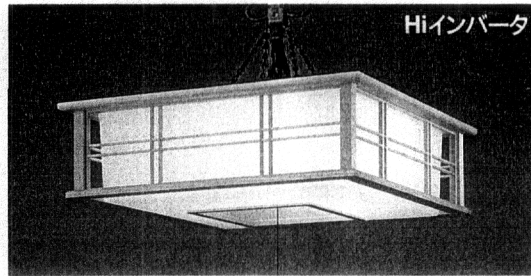

OP 097 133
●高演色丸形蛍光灯(40W+32W+30W)
●スイッチ付:全灯100%→全灯約60%→5W→滅
●白木
●アクリル
●径560φ 高180 4.3kg
[消費電力115W]
¥57,800