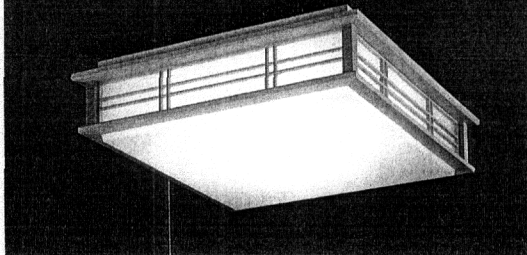

和風シリーズライト

インバータ

OL 002 291
 ●高演色丸形蛍光灯(20W×6)
 ●横出しスイッチ付 全灯100%→全灯約60%→豆球→減
 ●白木
 ●径120mm 高さ110mm
 ●消費電力34W
 ●重量0.8kg
 ●価格 ¥3,800

●蛍120W
 ●10~12畳
 ●プッシュ式
 ●SAVE

■使用器具：OL 002 288

インバータ

OL 002 290 *
 ●高演色丸形蛍光灯(40W+32W+30W)
 ●横出しスイッチ付 全灯100%→全灯約60%→豆球→減
 ●白木
 ●径102mm 高さ70mm
 ●消費電力70W
 ●重量0.8kg
 ●価格 ¥3,800

●蛍102W
 ●10畳
 ●簡易取付型
 ●プッシュ式
 ●SAVE

インバータ・リモコン

OL 002 289 *
 ●高演色丸形蛍光灯(40W+32W)
 ●横出しスイッチ付 全灯100%→全灯約60%→豆球→減
 ●白木
 ●径72mm 高さ51mm
 ●消費電力51W
 ●重量0.5kg
 ●価格 ¥3,800

●蛍72W
 ●8畳
 ●簡易取付型
 ●プッシュ式
 ●SAVE

NEW

OL 002 288 *
 ●高演色丸形蛍光灯(40W+32W)
 ●横出しスイッチ付 全灯100%→全灯約60%→豆球→減
 ●白木
 ●径590mm 高さ149mm 5.0kg
 ●防虫の入りにくい構造
 [消費電力73W]
¥57,800

●蛍72W
 ●8畳
 ●簡易取付型
 ●プッシュ式
 ●SAVE

NEW

OL 002 287 *
 ●高演色丸形蛍光灯(32W+30W)
 ●横出しスイッチ付 全灯100%→全灯約60%→豆球→減
 ●白木
 ●径590mm 高さ149mm 4.9kg
 ●防虫の入りにくい構造
 [消費電力65W]
¥55,800

●蛍82W
 ●6畳
 ●簡易取付型
 ●プッシュ式
 ●SAVE

インバータ

OL 012 021
 ●高演色丸形蛍光灯(10W×1)
 ●クイックル2
 ●白木
 ●径30mm 高さ28mm 0.8kg
 ●消費電力10W
 ●重量0.8kg
 ●価格 ¥3,800