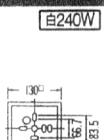

OL 149 826
 ●電球(30W×1)
 ●杉柵
 ●アクリル
 ●寸法: 高さ125 2.1kg
 ●消費電力32.5W
¥25,800

OL 176 050
 ●電球(60W×2) E26 No.19B
 ●杉柵
 ●アクリル
 ●寸法: 高さ178 2.0kg
¥17,800

OB 018 038
 ●蛍光灯(10W×1)
 ●杉柵
 ●アクリル
 ●寸法: 高さ105 出103 1.0kg
 【消費電力13W】
¥9,800

OB 018 001
 ●電球(60W×1) E26 No.19B
 ●杉柵
 ●アクリル
 ●寸法: 高さ133 出130 0.8kg
¥7,980

OC 035 128
 ●電球(24W×4) E26 No.19B
 ●杉柵
 ●アクリル
 ●寸法: 全長2,500 3.1kg
 ●簡易取付可能
¥48,000

OL 176 031
 ●85φボール球(60W×1) E26 No.3B
 ●杉柵
 ●アクリル
 ●寸法: 高さ154 0.7kg
¥9,800