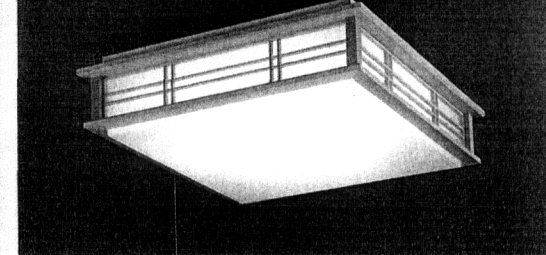

和風シリーズライト

インバータ

OL 002 291
 ●高演色丸形蛍光灯(20W×6)
 ●横出しスイッチ付 全灯100%→全灯約60%→豆球→減
 ●白木
 ●径120mm 高さ110mm
 ●消費電力34W
 ●重量0.8kg
 ●価格 ¥3,800

●蛍120W
 ●10~12畳
 ●プッシュ式
 ●SAVE

■使用器具：OL 002 288

インバータ

OL 002 290 *
 ●高演色丸形蛍光灯(40W+32W+30W)
 ●横出しスイッチ付 全灯100%→全灯約60%→豆球→減
 ●白木
 ●径102mm 高さ70mm
 ●消費電力70W
 ●重量0.8kg
 ●価格 ¥3,800

●蛍102W
 ●10畳
 ●簡易取付型
 ●プッシュ式
 ●SAVE

インバータ・リモコン

OL 002 289 *
 ●高演色丸形蛍光灯(40W+32W)
 ●横出しスイッチ付 全灯100%→全灯約60%→豆球→減
 ●白木
 ●径72mm 高さ51mm
 ●消費電力51W
 ●重量0.5kg
 ●価格 ¥3,800

●蛍72W
 ●8畳
 ●簡易取付型
 ●プッシュ式
 ●SAVE

NEW

OL 002 288 *
 ●高演色丸形蛍光灯(40W+32W)
 ●横出しスイッチ付 全灯100%→全灯約60%→豆球→減
 ●白木
 ●径590mm 高さ149mm 5.0kg
 ●防虫の入りにくい構造
 [消費電力73W]
¥57,800

●蛍72W
 ●8畳
 ●簡易取付型
 ●プッシュ式
 ●SAVE

NEW

OL 002 287 *
 ●高演色丸形蛍光灯(32W+30W)
 ●横出しスイッチ付 全灯100%→全灯約60%→豆球→減
 ●白木
 ●径590mm 高さ149mm 4.9kg
 ●防虫の入りにくい構造
 [消費電力65W]
¥55,800

●蛍82W
 ●6畳
 ●簡易取付型
 ●プッシュ式
 ●SAVE

インバータ

OL 012 021
 ●高演色丸形蛍光灯(10W×1)
 ●クイックル2
 ●白木
 ●径30mm 高さ28mm 0.8kg
 ●消費電力10W
 ●重量0.8kg
 ●価格 ¥3,800