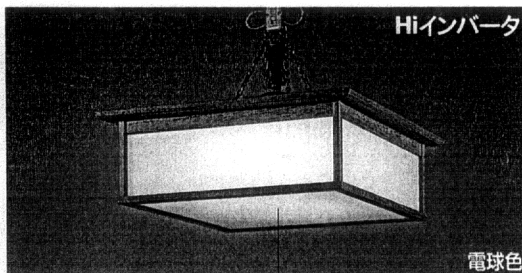

桐(時代仕上)

和風シリーズライト

■OP 097 125-OT 021 142

Hiインバータ
電球色
OP 097 125 蛍72W 8~10畳 **SAVE**
●高演色性電球色丸形蛍光灯(40W+32W)
●スイッチ付 全灯100%→全灯約60%→5W→減
●桐(時代仕上)
●和紙襖挿入アクリルシート
●下面:和紙襖挿入アクリル
●径520□ 高182 2.9kg
[消費電力80W]
¥59,800

Hiインバータ
電球色
OP 097 124 蛍62W 6~8畳 **SAVE**
●高演色性電球色丸形蛍光灯(32W+30W)
●スイッチ付 全灯100%→全灯約60%→5W→減
●桐(時代仕上)
●和紙襖挿入アクリルシート
●下面:和紙襖挿入アクリル
●径480□ 高162 2.4kg
[消費電力70W]
¥54,800

日本 本の風土に合った理想的な木として親しまれている桐。簞笥で知られる新潟の加茂の桐を木枠全体に用い、表面に伝統の時代仕上げを施しました。