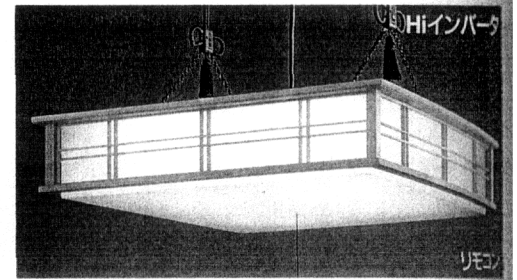

※詳しくはP.460をご覧ください。

リモコンB

リモコンC

リモコンD

OP 097 134

[リモコンB付]
 ●高演色丸形蛍光灯(30W×4)
 ●リモコンスイッチ:全灯100%→全灯約60%→5W→減
 ●白木
 ●アクリル
 ●径767φ 高さ164 8.9kg
 [消費電力130W]
¥108,000

Hiインバータ
 リモコン
 省72W 8~10畳
 SAVE

OP 097 132