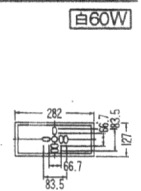

OL 149 826
 ●電球(30W×1)
 ●杉柵
 ●アクリル
 ●寸法: 高さ125 2.1kg
 ●消費電力32.5W
¥25,800

OL 176 050
 ●電球(60W×2) E26 No.19B
 ●杉柵
 ●アクリル
 ●寸法: 高さ178 2.0kg
¥17,800

OB 018 038
 ●蛍光灯(10W×1)
 ●杉柵
 ●アクリル
 ●寸法: 高さ105 出103 1.0kg
 【消費電力13W】
¥9,800

OB 018 001
 ●電球(60W×1) E26 No.19B
 ●杉柵
 ●アクリル
 ●寸法: 高さ133 出130 0.8kg
¥7,980

OC 035 128
 ●電球(24W×4) E26 No.19B
 ●杉柵
 ●アクリル
 ●寸法: 全長2,500 3.1kg
 ●簡易取付可能
¥48,000

OL 176 031
 ●85φボール球(60W×1) E26 No.3B
 ●杉柵
 ●アクリル
 ●寸法: 高さ154 0.7kg
¥9,800