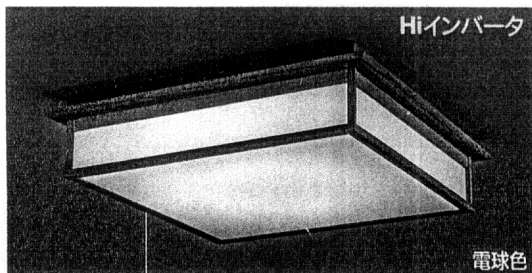

桐(時代仕上)

和風シリーズライト

■OP 097 125-OT 021 142

Hiインバータ
電球色
OP 097 125 蛍72W 8~10畳 **SAVE**
●高演色性電球色丸形蛍光灯(40W+32W)
●スイッチ付 全灯100%→全灯約60%→5W→減
●桐(時代仕上)
●和紙襖挿入アクリルシート
●下面:和紙襖挿入アクリル
●径520□ 高182 2.9kg
[消費電力80W]
¥59,800

Hiインバータ
電球色
OP 097 124 蛍62W 6~8畳 **SAVE**
●高演色性電球色丸形蛍光灯(32W+30W)
●スイッチ付 全灯100%→全灯約60%→5W→減
●桐(時代仕上)
●和紙襖挿入アクリルシート
●下面:和紙襖挿入アクリル
●径480□ 高162 2.4kg
[消費電力70W]
¥54,800

日本 本の風土に合った理想的な木として親しまれている桐。簞笥で知られる新潟の加茂の桐を木枠全体に用い、表面に伝統の時代仕上げを施しました。