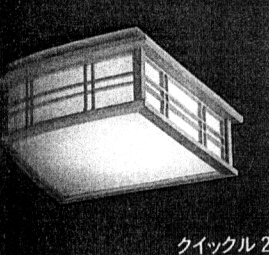

●蛍102W
 ●10畳
 ●簡易取付型
 ●プッシュ式
 ●SAVE

インバータ・リモコン

OL 002 289 *
 ●高演色丸形蛍光灯(40W+32W)
 ●横出しスイッチ付 全灯100%→全灯約60%→豆球→減
 ●白木
 ●径72mm 高さ51mm
 ●消費電力51W
 ●重量0.5kg
 ●価格 ¥3,800

●蛍72W
 ●8畳
 ●簡易取付型
 ●プッシュ式
 ●SAVE

NEW

OL 002 288 *
 ●高演色丸形蛍光灯(40W+32W)
 ●横出しスイッチ付 全灯100%→全灯約60%→豆球→減
 ●白木
 ●径590mm 高さ149mm 5.0kg
 ●防虫の入りにくい構造
 [消費電力73W]
¥57,800

●蛍72W
 ●8畳
 ●簡易取付型
 ●プッシュ式
 ●SAVE

NEW

OL 002 287 *
 ●高演色丸形蛍光灯(32W+30W)
 ●横出しスイッチ付 全灯100%→全灯約60%→豆球→減
 ●白木
 ●径590mm 高さ149mm 4.9kg
 ●防虫の入りにくい構造
 [消費電力65W]
¥55,800

●蛍82W
 ●6畳
 ●簡易取付型
 ●プッシュ式
 ●SAVE

インバータ

OL 012 021
 ●高演色丸形蛍光灯(10W×1)
 ●クイックル2
 ●白木
 ●径30mm 高さ28mm 0.8kg
 ●消費電力10W
 ●重量0.8kg
 ●価格 ¥3,800

●蛍30W
 ●プッシュ式
 ●クイックル2
 ●SAVE

OL 014 011 * 白60W
 [丸形引掛シーリング付]
 ●一般電球(60W×1)E26 No.19B
 ●白木
 ●径210mm 高さ228mm 0.8kg
¥11,500

OP 035 112 * 白60W
 ●一般電球(60W×1)E26 No.19B
 ●白木
 ●径209mm 高さ220mm 0.9kg
¥12,500

OB 018 121 FA 白60W
 ●一般電球(60W×1)E26 No.19B
 ●白木
 ●帯電防止アクリル
 ●巾253mm 高さ227mm 出152mm 0.5kg
¥11,800