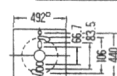

リモコン器具 人感センサー器具 明暗センサー器具 傾斜天井対応型器具(数字は取付可能傾斜角度です) SAVE 省エネルギー型器具として推奨できる器具

電球形蛍光灯交換可能型器具(蛍光灯使用時調光器使用不可) 食卓用としておすすめの器具 FA 帯電防止アクリル(ファインアクリル)セード付器具