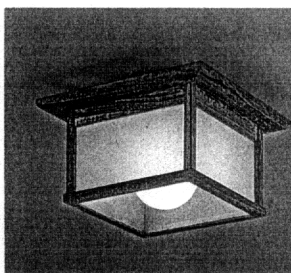

Hiインバータ
電球色
OP 097 124 蛍62W 6~8畳 **SAVE**
●高演色性電球色丸形蛍光灯(32W+30W)
●スイッチ付 全灯100%→全灯約60%→5W→減
●桐(時代仕上)
●和紙襖挿入アクリルシート
●下面:和紙襖挿入アクリル
●径480□ 高162 2.4kg
[消費電力70W]
¥54,800

日本 本の風土に合った理想的な木として親しまれている桐。簞笥で知られる新潟の加茂の桐を木枠全体に用い、表面に伝統の時代仕上げを施しました。

Hiインバータ
電球色
OL 002 172 蛍72W 8畳 **簡易取付型** **プッシュ式** **SAVE**
【横出しスイッチ付(スライド収納タイプ)】
●高演色性電球色丸形蛍光灯(40W+32W)
●横出しスイッチ付 全灯100%→全灯約60%→5W→減
●桐(時代仕上)
●和紙襖挿入アクリル
●径638□ 高169 5.4kg
●虫の入りにくい構造
[消費電力80W]
¥69,800

Hiインバータ
電球色
OL 002 171 蛍62W 6畳 **簡易取付型** **プッシュ式** **SAVE**
【横出しスイッチ付(スライド収納タイプ)】
●高演色性電球色丸形蛍光灯(32W+30W)
●横出しスイッチ付 全灯100%→全灯約60%→5W→減
●桐(時代仕上)
●和紙襖挿入アクリル
●径540□ 高159 4.0kg
●虫の入りにくい構造
[消費電力70W]
¥66,800