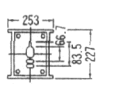

●蛍30W
 ●プッシュ式
 ●クイックル2
 ●SAVE

OL 014 011 * 白60W
 [丸形引掛シーリング付]
 ●一般電球(60W×1)E26 No.19B
 ●白木
 ●径210mm 高さ228mm 0.8kg
¥11,500

OP 035 112 * 白60W
 ●一般電球(60W×1)E26 No.19B
 ●白木
 ●径209mm 高さ220mm 0.9kg
¥12,500

OB 018 121 FA 白60W
 ●一般電球(60W×1)E26 No.19B
 ●白木
 ●帯電防止アクリル
 ●巾253mm 高さ227mm 出152mm 0.5kg
¥11,800