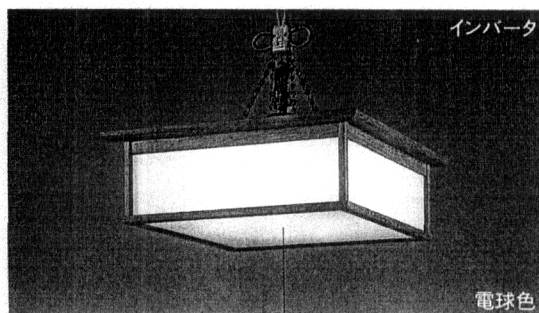

簞笥で知られる新潟の加茂桐を木枠全体に用い、
表面に時代仕上げを施しました。

桐木枠・時代仕上

和・シリーズライト

照明器具：OP 097 125・OT 021 142

インバータ

電球色

OP 097 125

●高演色性電球色丸形蛍光灯(40W+32W)
●横出しスイッチ付 全灯100%→全灯約60%→豆球→減
●桐(時代仕上)
●和紙模挿入アクリルシート
●下面：和紙模挿入アクリル
●径320 高162 2.9kg
●消費電力80W

¥59,800

蛍72W
8~10畳
SAVE

インバータ

電球色

OP 097 124

●高演色性電球色丸形蛍光灯(32W+30W)
●スイッチ付 全灯100%→全灯約60%→豆球→減
●桐(時代仕上)
●和紙模挿入アクリルシート
●下面：和紙模挿入アクリル
●径480 高162 2.4kg
●消費電力70W

¥54,800

蛍62W
6~8畳
SAVE