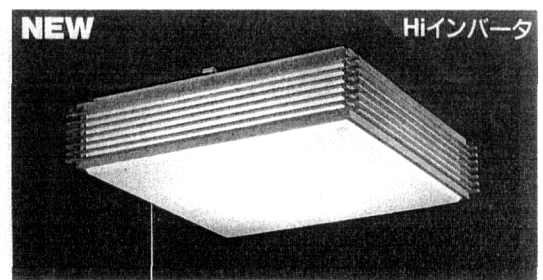

OL 002 229
【横出しスイッチ付(スライド収納タイプ)】
●高演色丸形蛍光灯(40W+82W)
●横出しスイッチ付 全灯100%→全灯約80%→5W→滅
●杉柵
●防電防止アクリル
●寸法: 高さ70 高さ146 4.2kg
●壁の入りにくい構造
【消費電力73W】
¥42,000