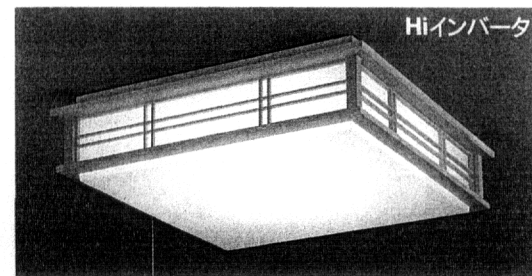

OL 002 184
横出しスイッチ付(スライド収納タイプ)
●高演色丸形蛍光灯(40W+32W)
●横出しスイッチ付:全灯100%→全灯約60%→5W→滅
●白木
●アクリル
●径650φ 高168 6.6kg
●虫の入りにくい構造
[消費電力80W]
¥57,800