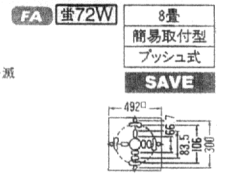

OL 149 826
●電球(30W×1)
●杉柵
●アクリル
●寸法: 高さ125 2.1kg
●消費電力32.5W
¥25,800