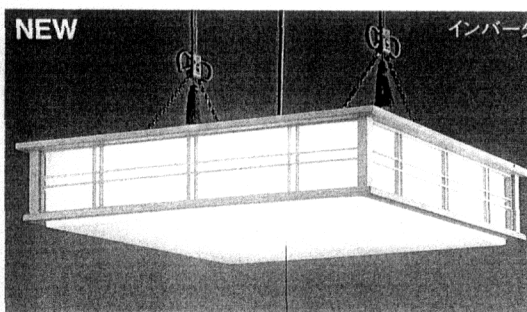

OP 097 180

- ●高演色直管蛍光灯(20W×8)
- ●スイッチ付 全灯100%→全灯約60%→豆球→減
- ●白木
- ●アクリル
- ●径767[□] 高164 10.3kg
- [消費電力125W]

¥86,000