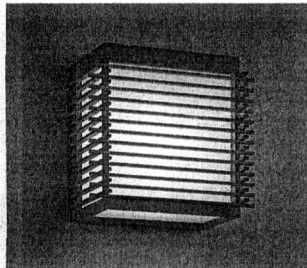

OB 176 101
●電球(60W×1) E26 No.19B
●杉柵
●アクリル
●寸法: 高さ243 高さ225 出160 0.9kg
¥9,800