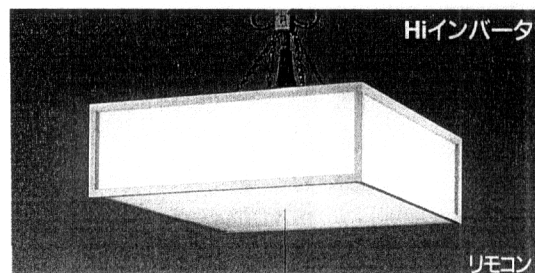

OP 097 126

[リモコンB付]
●高演色丸形蛍光灯(40W+32W)
●リモコンスイッチ:全灯100%→全灯約60%→5W→減
●白木
●和紙入プラスチックシート
●下面:アクリル
●径498φ 高さ180 3.1kg
[消費電力80W]
¥59,800

Hiインバータ
リモコン
省72W 8~10畳
SAVE