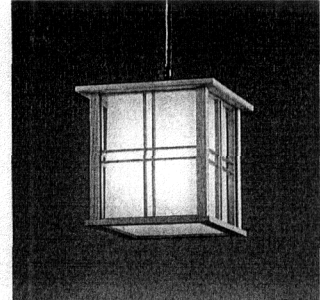

OP 035 112 * 白60W
●一般電球(60W×1)E26 No.19B
●白木
●径209mm 高さ220mm 0.9kg
¥12,500