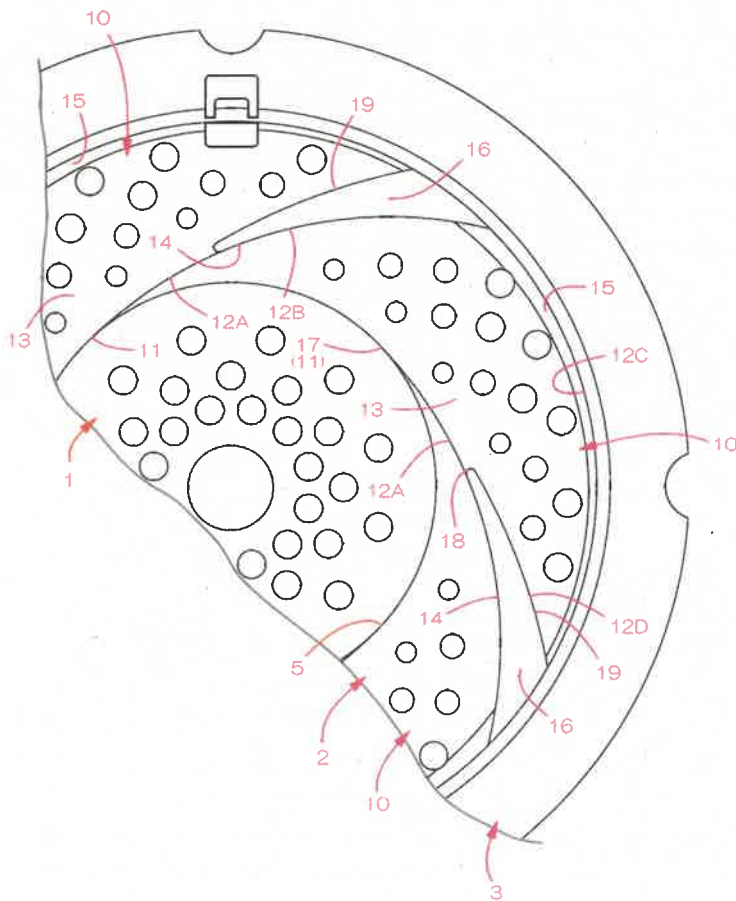

【左側面図】

15

20

25

【平面図】

5

10

【底面図】

15

別紙 被告意匠説明図

【平面図】

【正面図】

[捕捉部]

[平面図] (拡大)

【斜面体】

【斜视图】

[底面图]

別紙 本件意匠・被告意匠対照表

【斜視図】

本件意匠	被告意匠
	

【下方から見た参考斜視図】

本件意匠	被告意匠
	

【正面図】

本件意匠	被告意匠
	

【左側面図】

本件意匠	被告意匠
	

【平面図】

本件意匠	被告意匠
	

【底面図】

本件意匠	被告意匠
<p data-bbox="279 1411 343 1444">【底面図】</p> 