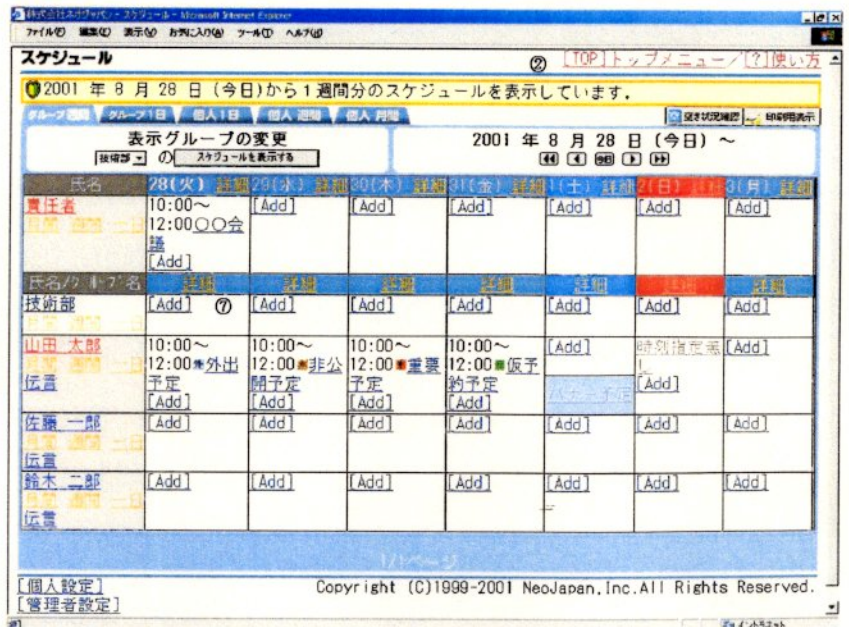

# [別紙1]

原告ソフト(サイボウズ・オフィス2)のログイン後の画面

被告の iOffice2000 v.2.43 のログイン後の画面

被告の iOffice v.3 のログイン後の画面

# [別紙2]

原告ソフト(サイボウズ・オフィス2)のグループ・週間画面

被告の iOffice2000 v.2.43 の「グループ・週間」画面

被告の iOffice v.3 の「グループ・週間」画面

# [別紙3]

原告ソフト(サイボウズ・オフィス2)の個人・月間画面

被告の iOffice2000 v.2.43 の「個人・月間」画面

被告の v.3