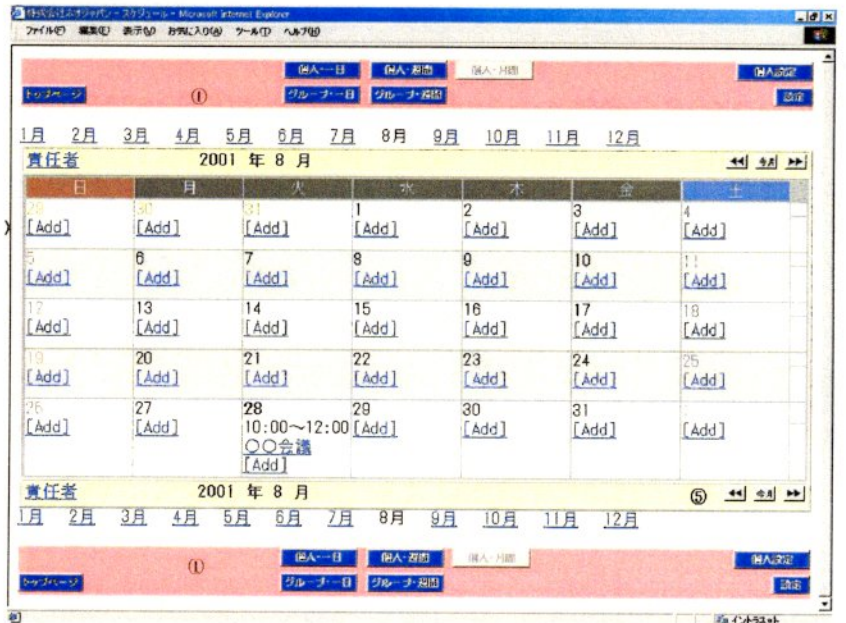

# [別紙1]

原告ソフト(サイボウズ・オフィス2)のログイン後の画面

被告の iOffice2000 v.2.43 のログイン後の画面

被告の iOffice v.3 のログイン後の画面

# [別紙2]

原告ソフト(サイボウズ・オフィス2)のグループ・週間画面

被告の iOffice2000 v.2.43 の「グループ・週間」画面

被告の iOffice v.3 の「グループ・週間」画面

# [別紙3]

原告ソフト(サイボウズ・オフィス2)の個人・月間画面

被告の iOffice2000 v.2.43 の「個人・月間」画面

被告の v.3