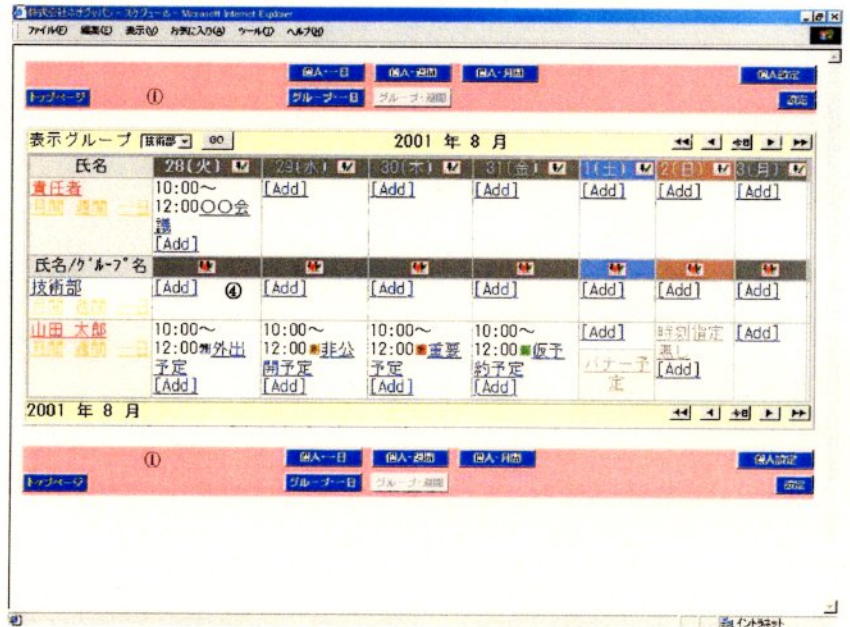

# [別紙1]

原告ソフト(サイボウズ・オフィス2)のログイン後の画面

被告の iOffice2000 v.2.43 のログイン後の画面

被告の iOffice v.3 のログイン後の画面

# [別紙2]

原告ソフト(サイボウズ・オフィス2)のグループ・週間画面

被告の iOffice2000 v.2.43 の「グループ・週間」画面

被告の iOffice v.3 の「グループ・週間」画面

# [別紙3]

原告ソフト(サイボウズ・オフィス2)の個人・月間画面

被告の iOffice2000 v.2.43 の「個人・月間」画面

被告の v.3