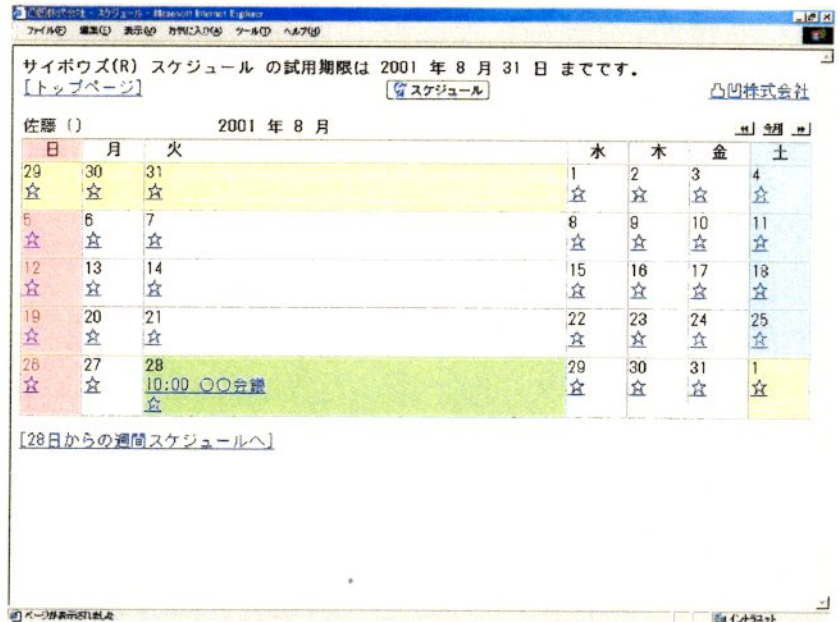

# [別紙2]

原告ソフト(サイボウズ・オフィス2)のグループ・週間画面

被告の iOffice2000 v.2.43 の「グループ・週間」画面

被告の iOffice v.3 の「グループ・週間」画面

# [別紙3]

原告ソフト(サイボウズ・オフィス2)の個人・月間画面

被告の iOffice2000 v.2.43 の「個人・月間」画面

被告の v.3