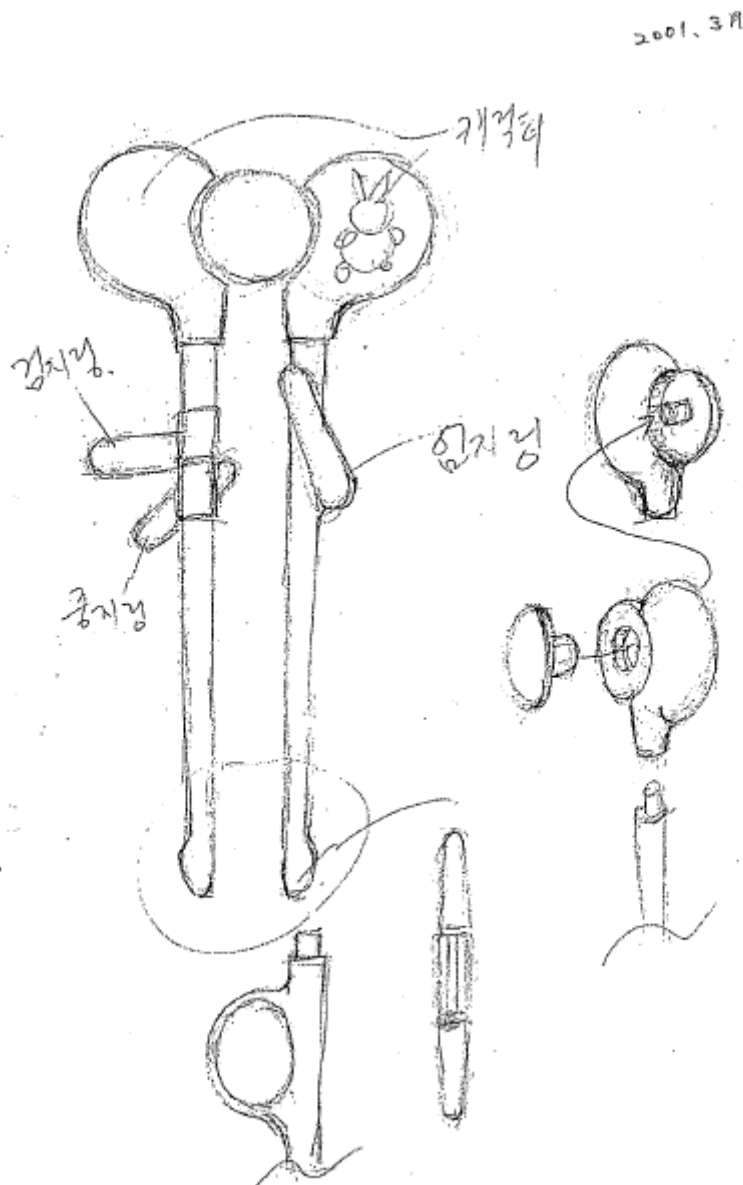

(別紙)

原告著作物目録 2

1. エジソンのお箸 I (ブルー)

正面写真

右側面写真

2. エジソンのお箸 I (ピンク)

正面写真

右側面写真