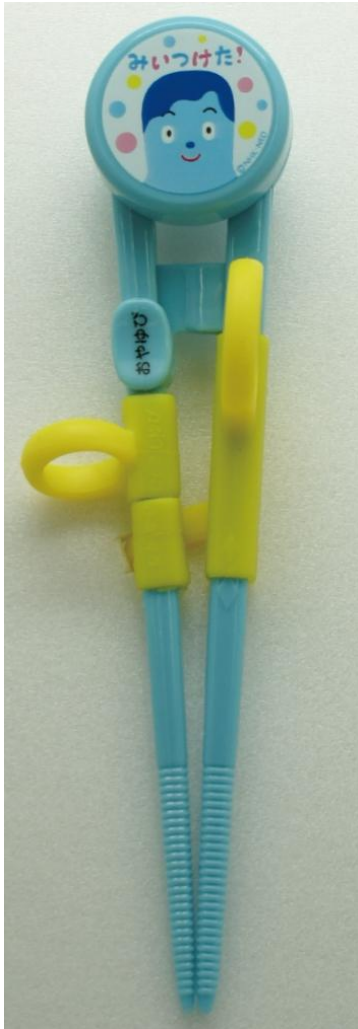

(別紙)

被告商品目録

1. 商品名：デラックストレーニング箸
製品番号：ADXT1D KTくまとリボン

正面写真

右側面写真

2. 商品名：デラックストレーニング箸

製品番号：ADXT1 KTくまとりボン スイーツ

正面写真

正面写真

右側面写真

6. 商品名：デラックストレーニング箸
製品番号：ADXT1 プラレール

正面写真

右側面写真

7. 商品名：デラックストレーニング箸
製品番号：ADXT1 いないないばあつ！

正面写真

右側面写真

8. 商品名：デラックストレーニング箸
製品番号：ADXT1 ポコポッテイト

正面写真

右側面写真

9. 商品名：デラックストレーニング箸
製品番号：ADXT1 Suzy's Zoo

正面写真

右側面写真

10. 商品名：デラックストレーニング箸
製品番号：ADXT1 みいつけた！

正面写真

右側面写真

11. 商品名：デラックストレニング箸
製品番号：ADXT1DS KTくまとリボン

正面写真

右側面写真

12. 商品名：デラックストレニング箸
製品番号：ADXT1S KTくまとリボン スイーツ

正面写真

右側面写真

13. 商品名：デラックストレーニング箸
製品番号：ADXT1S トミカ