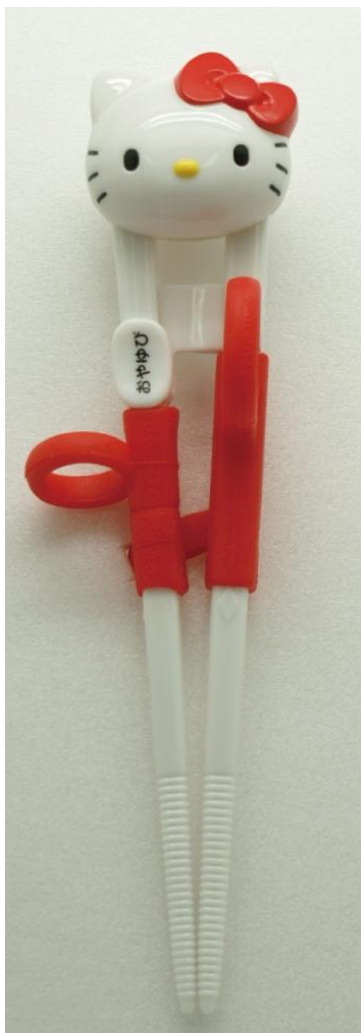

(別紙)

被告商品目録

1. 商品名：デラックストレーニング箸
製品番号：ADXT1D KTくまとリボン

正面写真

右側面写真

2. 商品名：デラックストレーニング箸

製品番号：ADXT1 KTくまとりボン スイーツ

正面写真

右側面写真

3. 商品名：デラックストレーニング箸
製品番号：ADXT1 トミカ

正面写真

右側面写真

4. 商品名：デラックストレーニング箸
製品番号：ADXT1 スーパーマン14

正面写真

右側面写真

5. 商品名：デラックストレーニング箸
製品番号：ADXT1 バットマン14

正面写真

右側面写真

6. 商品名：デラックストレーニング箸
製品番号：ADXT1 プラレール

正面写真

右側面写真

7. 商品名：デラックストレーニング箸
製品番号：ADXT1 いないないばあつ！

正面写真

右側面写真