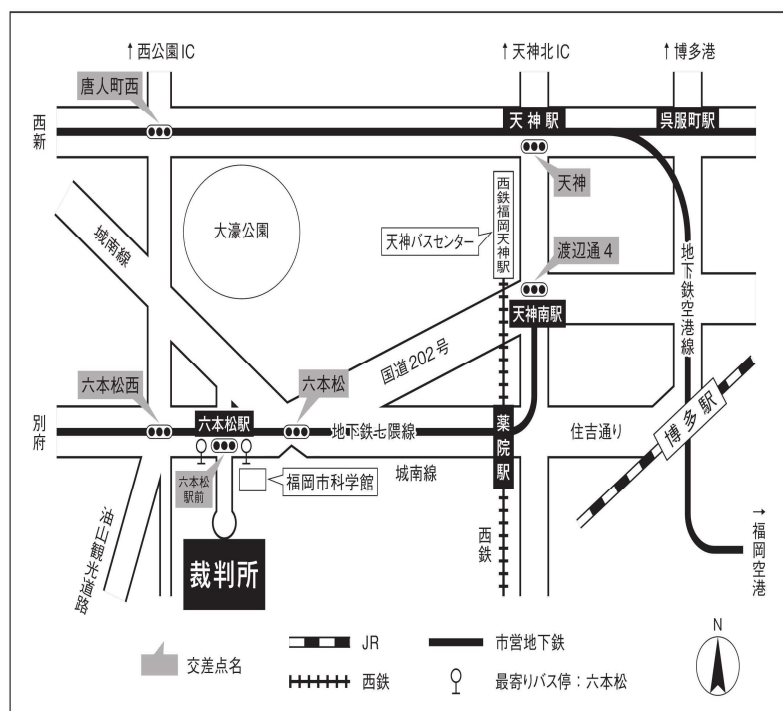

庁舎移転のお知らせ

福岡高等裁判所 福岡地方裁判所 福岡家庭裁判所
福岡簡易裁判所 福岡第一検察審査会
福岡第二検察審査会 は下記の場所へ移転しました。

【公共交通機関】

- 地下鉄
博多駅から六本松駅 約30分
(六本松駅①番出口から徒歩約3分)
- ※ 天神駅から天神南駅は乗り換え
(徒歩約10分)
- ※ 天神南駅から六本松駅 (約8分)
- バス
博多駅から六本松バス停 約25分
(六本松バス停から徒歩約3分)

【新庁舎の住所】

福岡市中央区六本松4丁目2番4号

【郵便番号】(変更なし)

高裁:810-8608 地裁・検審:810-8653 家裁:810-8652 簡裁:810-8654

【電話番号(代表番号)】(変更なし)

高裁・地裁・簡裁・検審:092-781-3141 家裁:092-711-9651