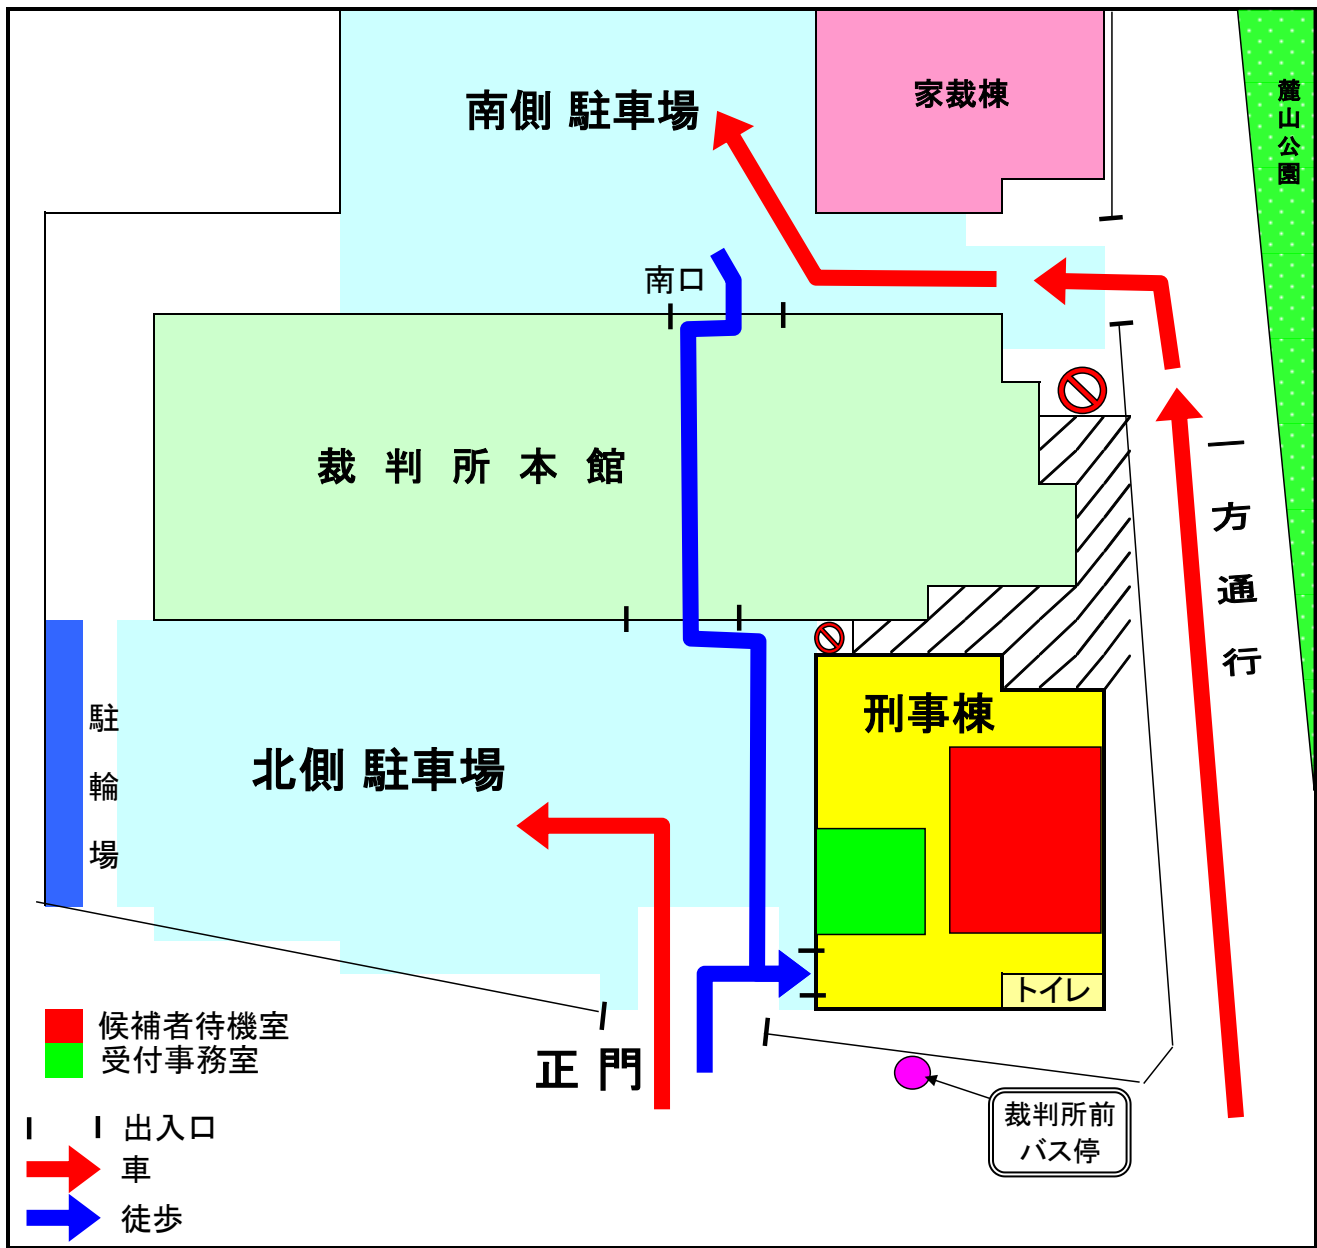

刑事棟の出入口の案内

駐車場の利用について
 「北側駐車場」が満車の時には、正門付近で「南側駐車場」をご案内しますが、駐車台数に限りがあるため、すべて満車の場合もございます。ご了承下さい。
 なお、敷地内駐車場には、庁舎管理の都合上、夜間(午後5時～翌午前8時30分)入場できません。