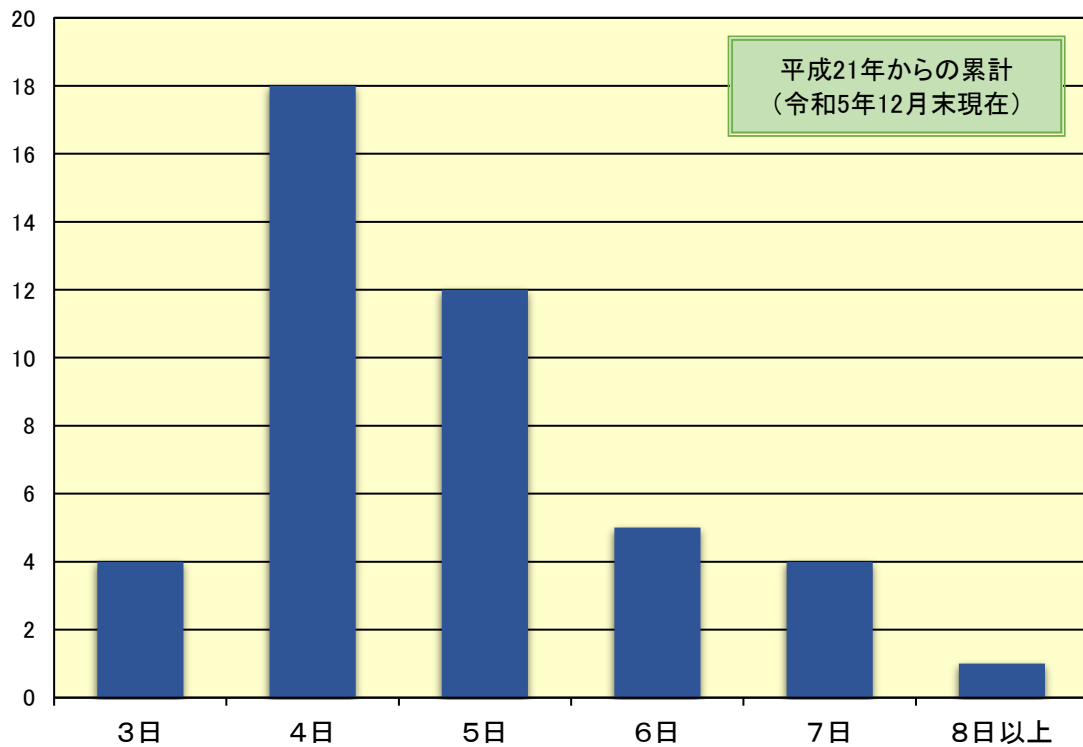

松江地方裁判所の裁判員裁判対象事件の罪名別受理件数

松江地方裁判所で実施された裁判員裁判にかかった日数

※ 評議のみの日、判決宣告のみの日を含む。
 ※ 選任手続期日のみの日は含まない。