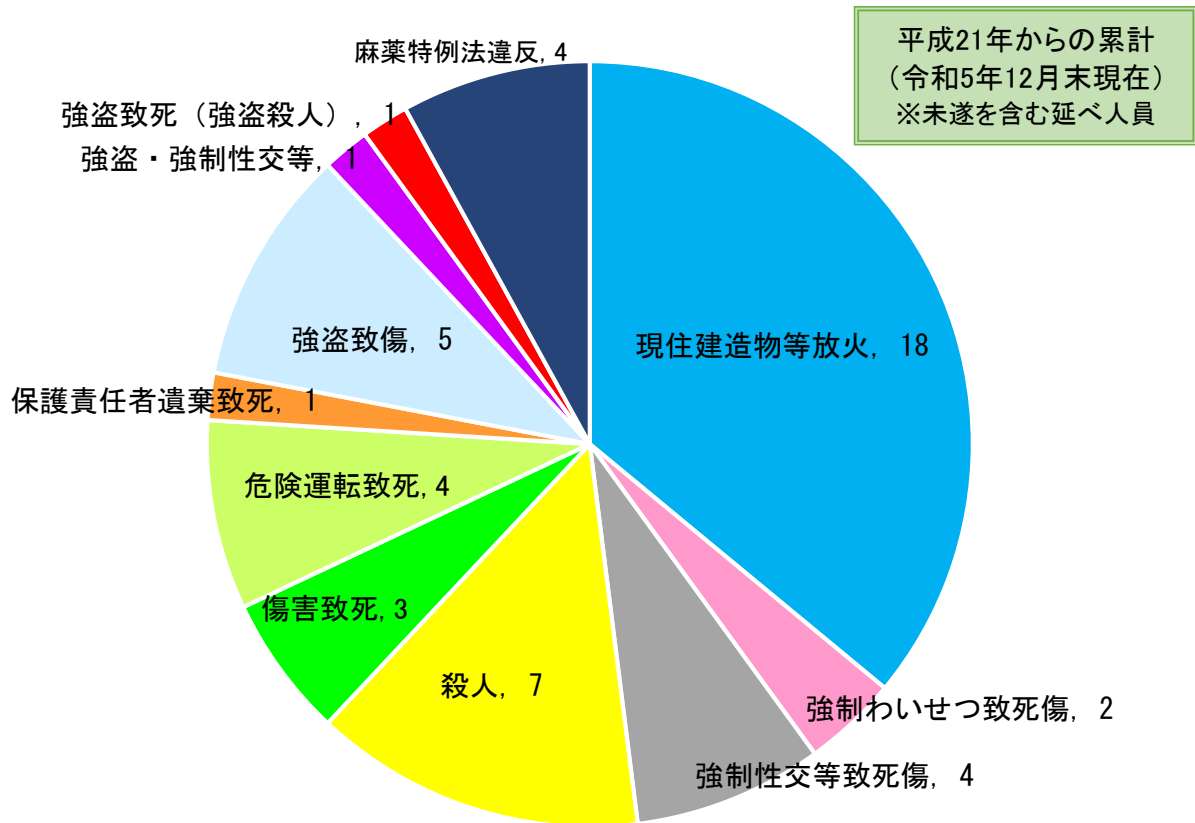

松江地方裁判所の裁判員裁判対象事件の罪名別受理件数

松江地方裁判所で実施された裁判員裁判にかかった日数

※ 評議のみの日、判決宣告のみの日を含む。
 ※ 選任手続期日のみの日は含まない。