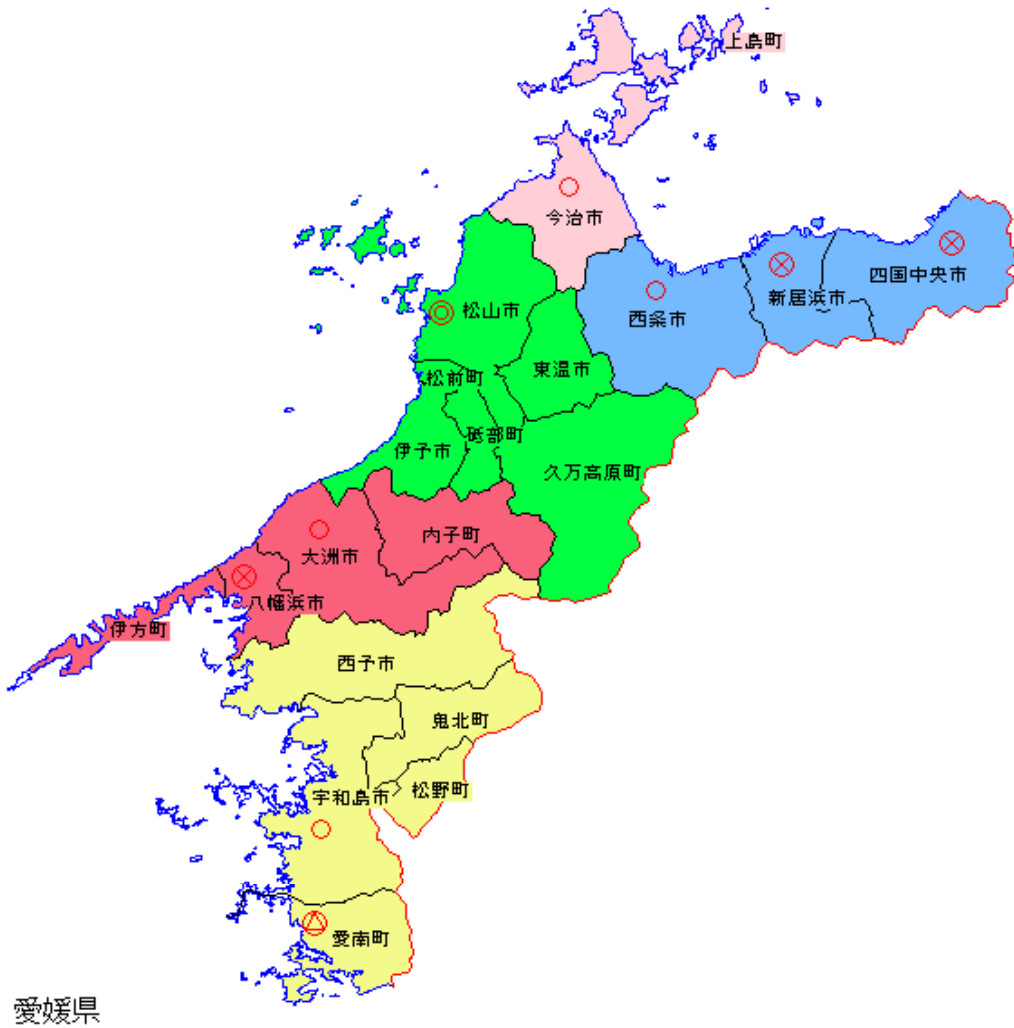

# 管内管轄区域図

国土地理院承認 平14総複 第149号

愛媛県

〈凡 例〉	
◎	地裁・家裁・簡裁・検審
○	地・家裁支部・簡裁・検審
⊗	簡裁
△	家裁出張所・簡裁

管轄	市町村名	管轄	市町村名
松山	松山市	西条	西条市
	伊予市		新居浜市
	東温市		四国中央市
	上浮穴郡久万高原町	今治	今治市(※)
	伊予郡松前町		越智郡上島町
	伊予郡砥部町		宇和島市
大洲	大洲市	宇和島	西予市(※)
	喜多郡内子町(※)		北宇和郡鬼北町
	八幡浜市		北宇和郡松野町
	西宇和郡伊方町	愛南	南宇和郡愛南町

※喜多郡内子町のうち小田支所の所管区域は松山、  
西予市のうち三瓶総合支所の所管区域は大洲、  
今治市のうち宮窪町四阪島は西条の管轄となる。