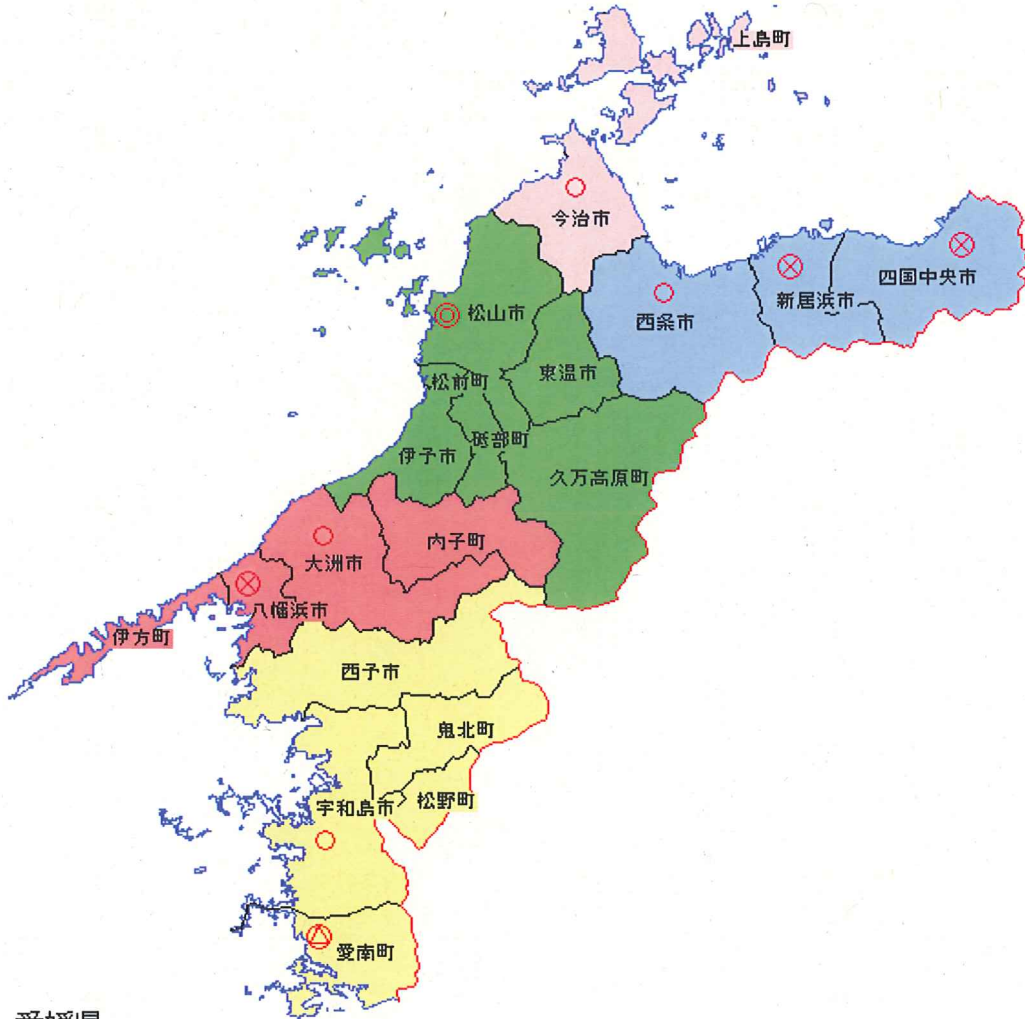

管内管轄区域図

国土地理院承認 平14総複 第149号

愛媛県

〈凡 例〉	
◎	地裁・家裁・簡裁・検審
○	地・家裁支部・簡裁・検審
⊗	簡裁
△	簡裁・家裁出張所

管轄	市町村名	管轄	市町村名
松山	松山市	西条	西条市
	伊予市	新居浜	新居浜市
	東温市	四国中央	四国中央市
	久万高原町	今治	今治市(※)
	松前町		上島町
	砥部町		宇和島市
大洲	大洲市	宇和島	西予市(※)
	内子町(※)		鬼北町
八幡浜	八幡浜市		
	伊方町	愛南	愛南町

※喜多郡内子町のうち小田支所の所管区域は本庁、西予市のうち三瓶総合支所の所管区域は大洲、今治市のうち宮窪町四阪島は新居浜に各々管轄がある。