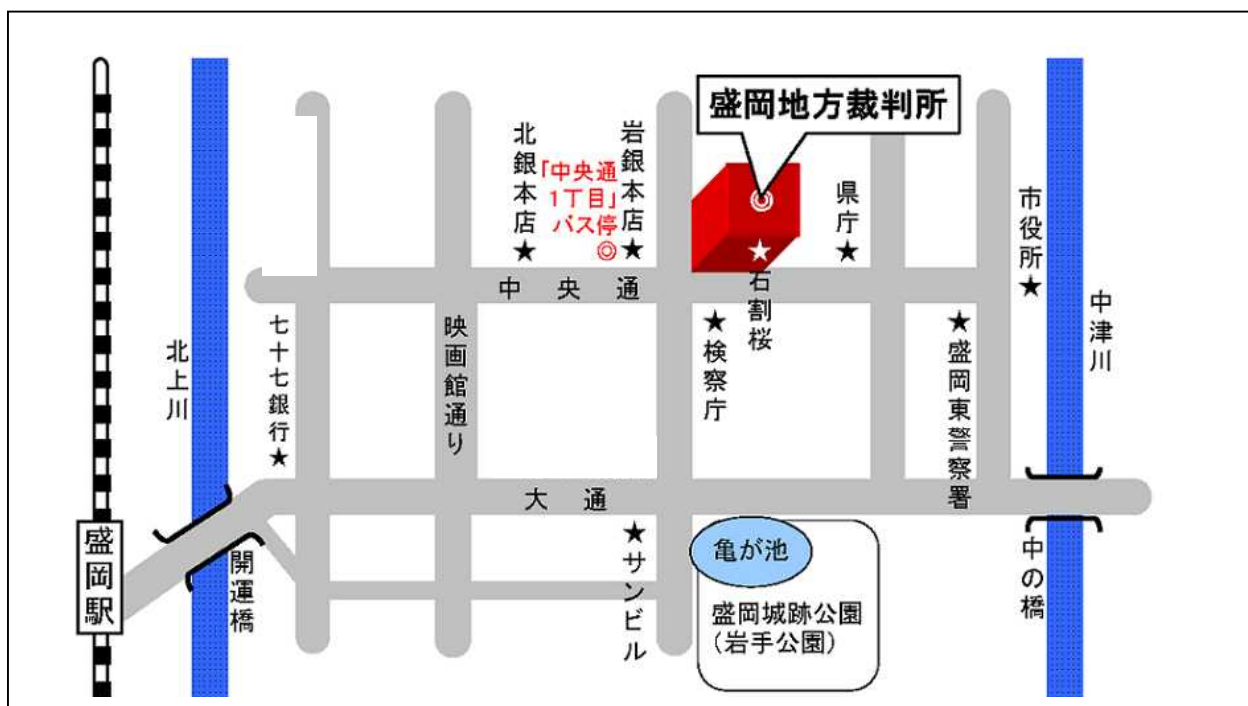

## 裁判所案内図

御不明の点等がございましたら、当裁判所までお問い合わせください。

★石割桜(国の天然記念物)が目印です。

### 【裁判所までの交通アクセス】

- 1 鉄道利用の場合 JR盛岡駅から徒歩約30分
- 2 バス利用の場合 「中央通1丁目」バス停下車徒歩1分

盛岡駅前バス停から岩手県交通バス 盛岡バスセンター方面行き乗車約10分

※ バスプール6番のりばから盛岡バスセンター行きが出ています。

岩手県北バスは中央通り1丁目バス停には停車しませんのでご注意ください。

★ 駐車場が狭いため、車での来庁はできる限り御遠慮ください。