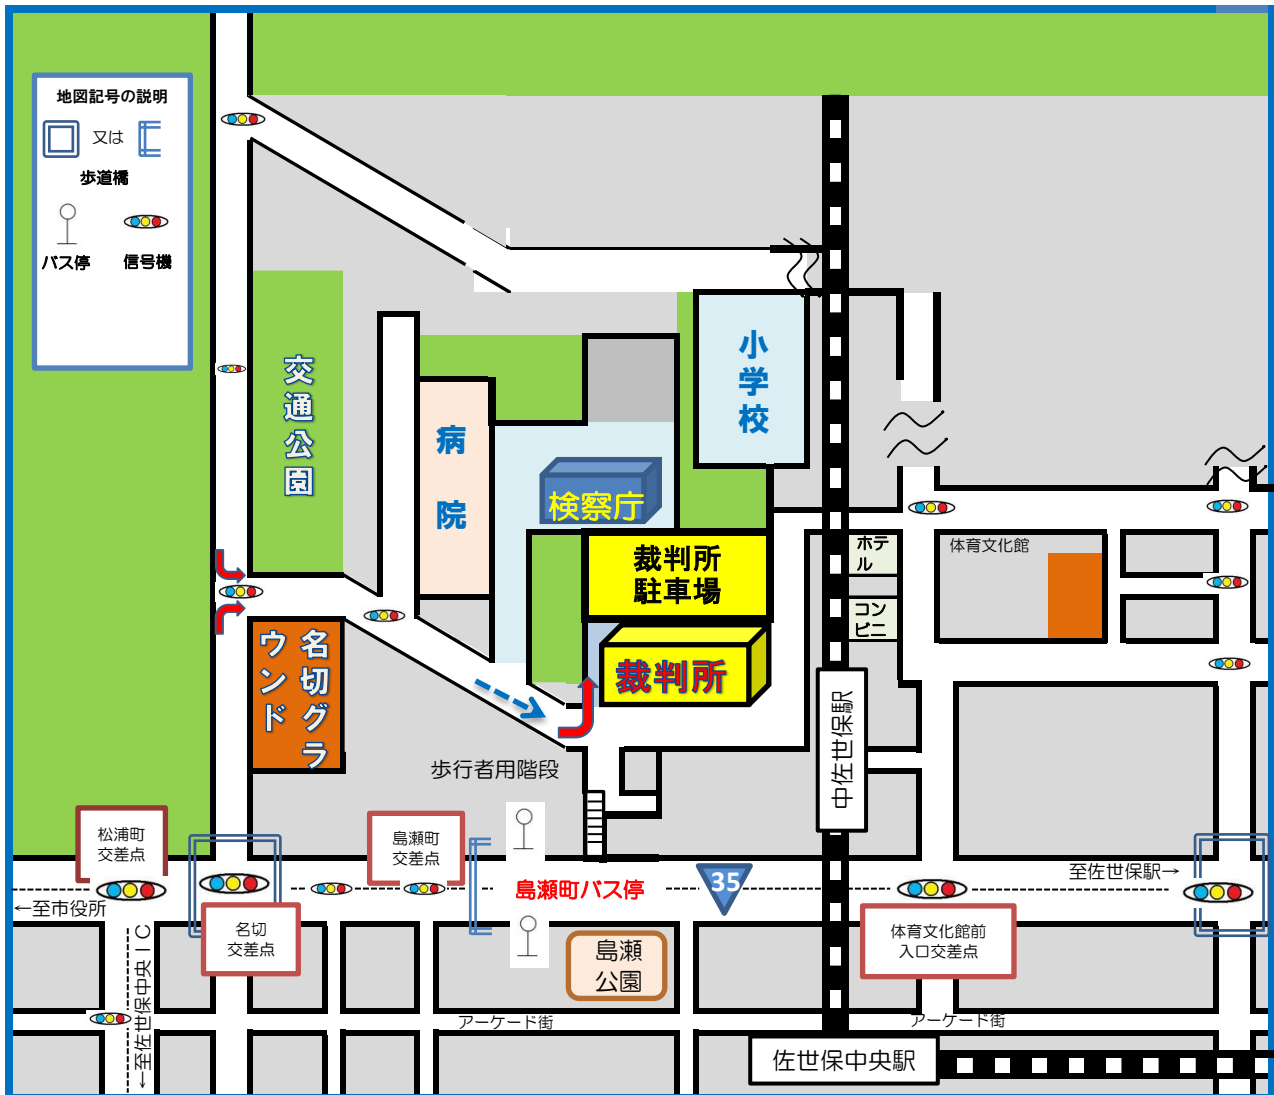

ご案内

裁判所までの経路

【自動車でお越しの場合】

- ①名切交差点から名切グラウンド方面へ入り、1つ目の信号（名切グラウンド前）を右折。
- ②その次の信号（病院前）を通過し、検察庁を通過した後、左手の建物が裁判所です。

【バスでお越しの場合】

「島瀬町バス停」で降車し、歩行者用階段を上り、直進すると裁判所です。

長崎地方裁判所佐世保支部
長崎家庭裁判所佐世保支部
佐世保簡易裁判所
佐世保検察審査会