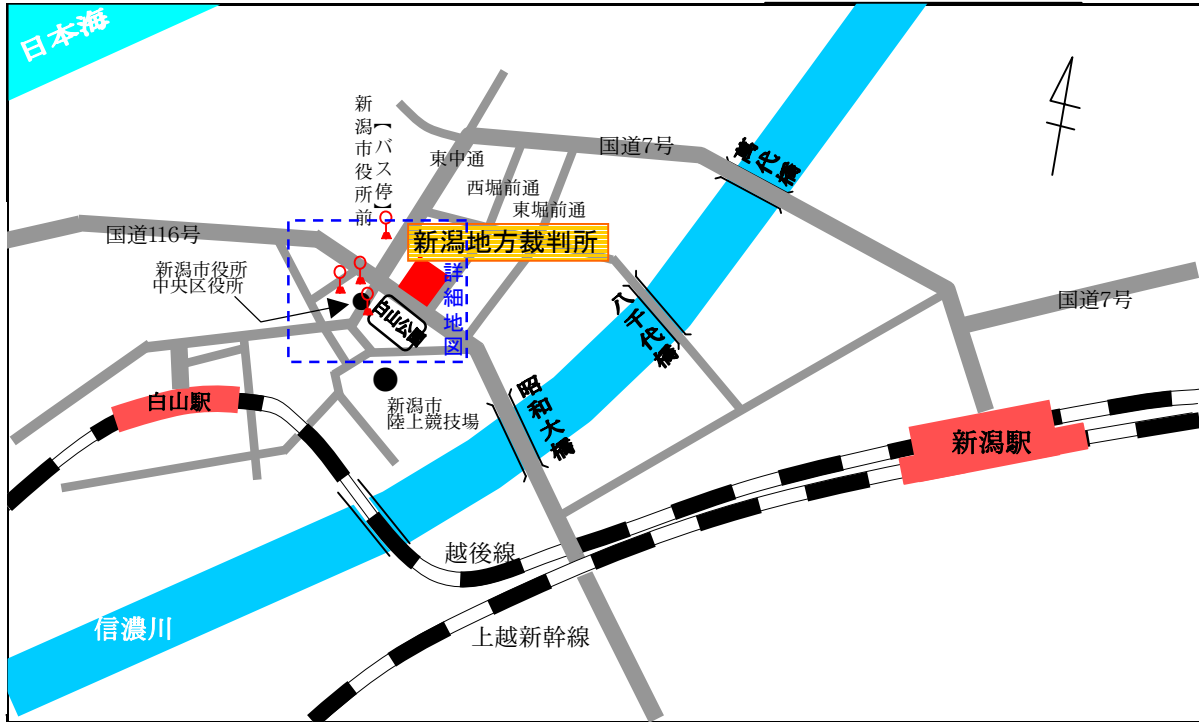

新潟地方裁判所周辺マップ

【住所】〒951-8511

新潟市中央区学校町通1番町1番地

【電話】025-222-4131(代表)

025-222-4262(刑事部裁判員係) ←裁判員候補者の方はこちらへ

【詳細地図】

交通機関

【電車】 ◆越後線「白山」駅から徒歩約15分

☆新潟駅から徒歩約40分

【バス】 ◆白山駅から

「白山駅前」停留所 乗車(約3分)

「市役所前」停留所下車 徒歩3分

☆新潟駅から

新潟駅万代口バスターミナル「新潟駅前」停留所 乗車(約10分)

「市役所前」停留所下車 徒歩3分

☆新潟駅万代口バスターミナルのりばの御案内☆

市役所前停留所を経由するのは、7番線、8番線、9番線、10番線、13番線となります。

(注)バス路線は定期的に変更されることがあります。

乗車の前に、案内板等により行き先をご確認ください。

※ 裁判所構内の駐車スペースには限りがございますので、なるべく公共交通機関をご利用くださいますよう、ご協力をお願いします。