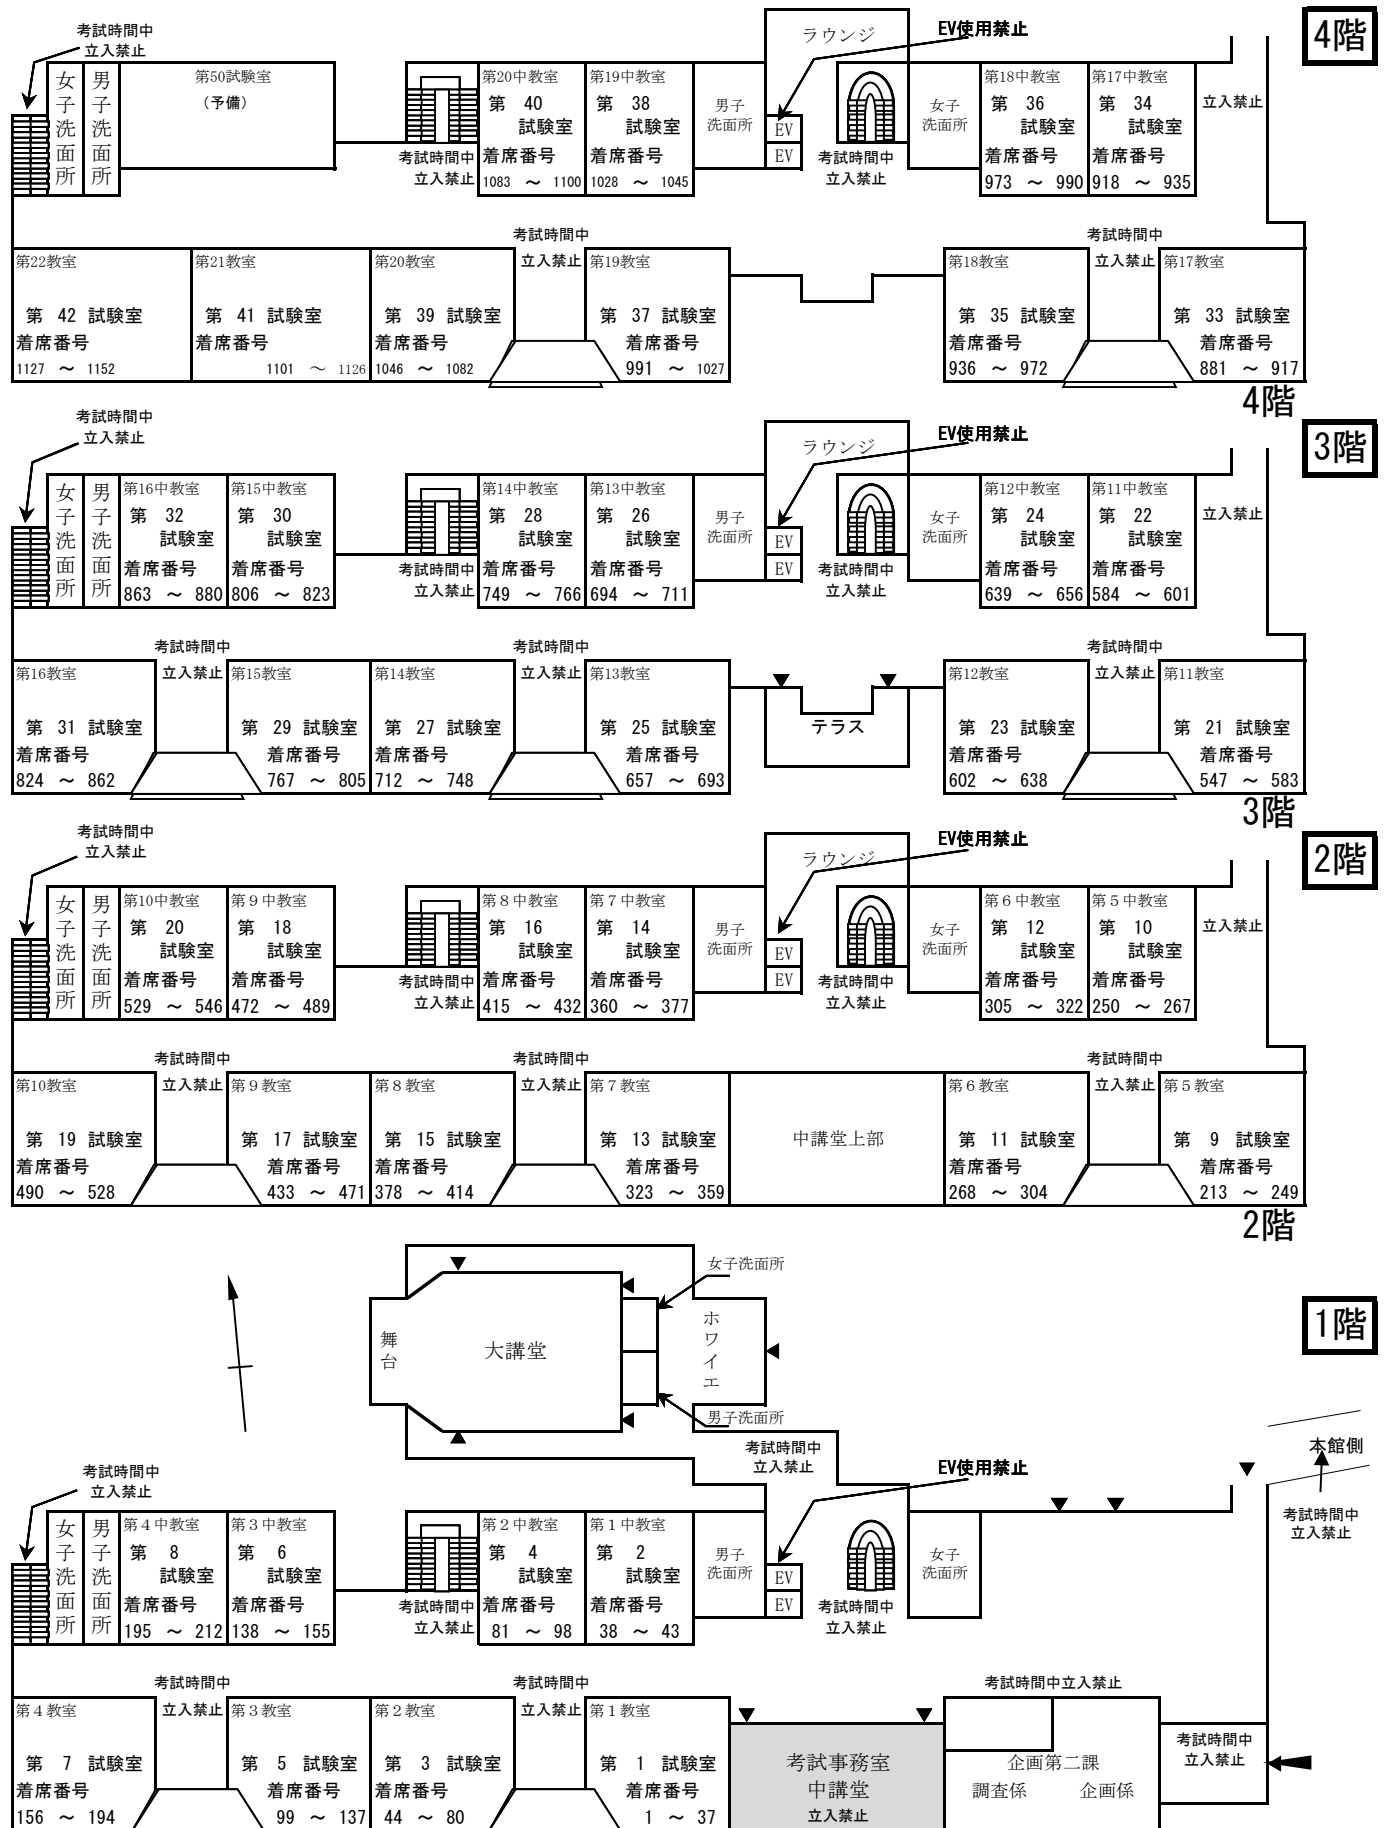

# 考試試驗室配置図(司法研修所西館)

機密性2

※本図中の「考試時間中」は、「着席時刻から退席の指示があるまで」の意味

※試験室は、当日、会場で確認すること。

### 考試試驗室配置図（司法研修所東館）

### 考試試驗室配置圖（司法研修所図書館棟）