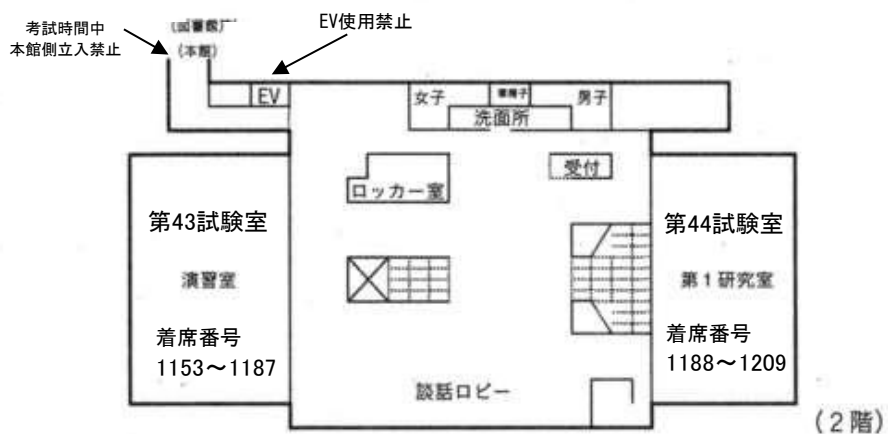

# 考試試驗室配置図(司法研修所西館)

機密性2

※本図中の「考試時間中」は、「着席時刻から退席の指示があるまで」の意味

※試験室は、当日、会場で確認すること。

### 考試試驗室配置図（司法研修所東館）

### 考試試驗室配置圖（司法研修所図書館棟）