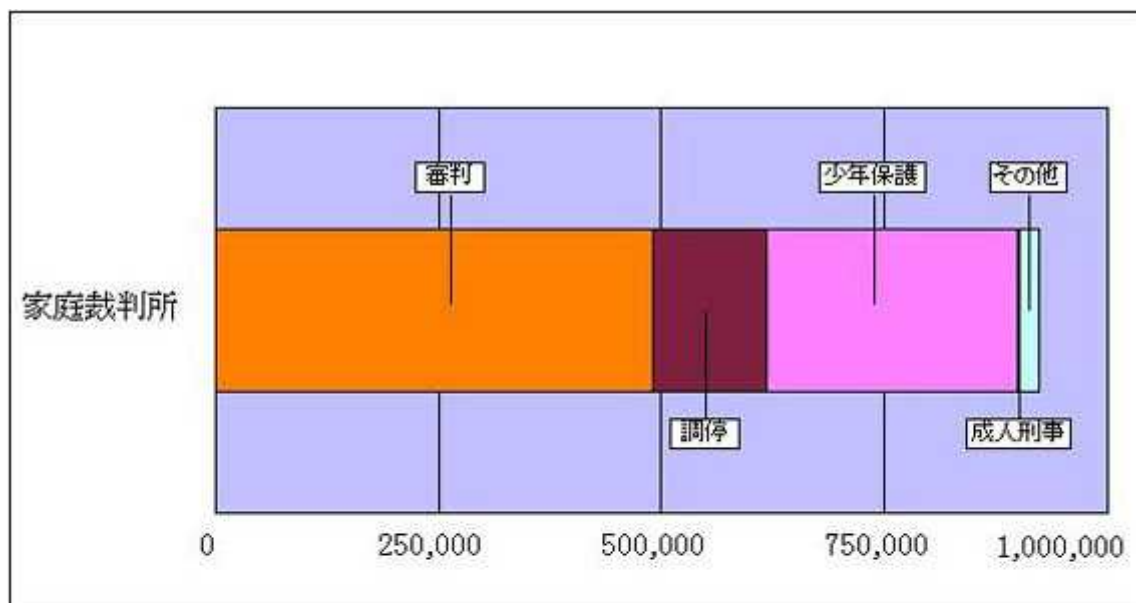

資料3 - 4

裁判所で扱う主な事件の種類と数(平成14年)

家庭裁判所 (総数 923,063)

	審判		調停		その他
	490,519		128,554		
	甲	乙	乙	乙以外	
家事事件	479,781	10,738	48,049	80,505	19,122

	少年保護		成人刑事	その他
	281,638			
	一般保護	道路交通		
少年事件	208,076	73,562	354	2,876