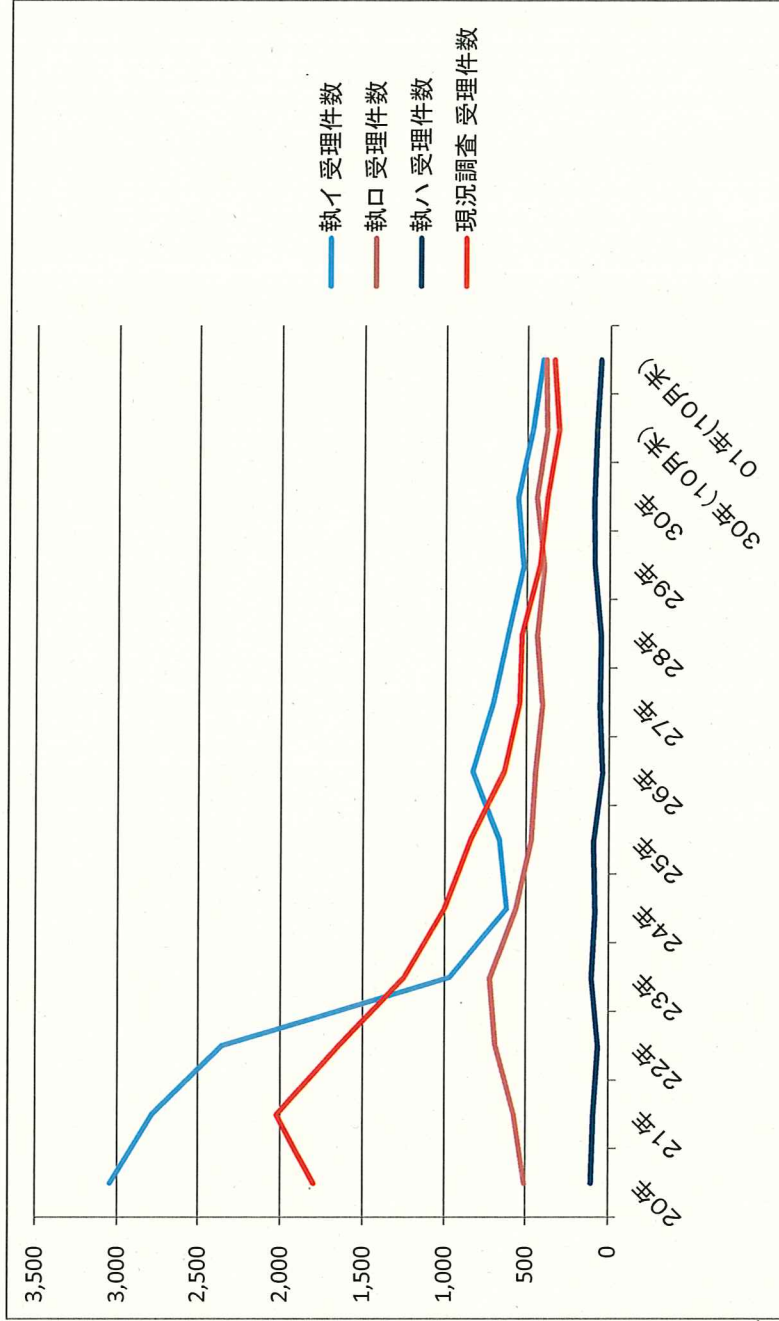

事件数(新受)調査表(01.10)

札幌地方裁判所管内

札幌管内	執イ	執口	執ハ	現況調査
	受案件数	受案件数	受案件数	受案件数
20年	3,048	509	104	1,800
21年	2,788	574	90	2,024
22年	2,357	687	64	1,650
23年	972	722	102	1,251
24年	620	563	81	1,005
25年	665	470	91	845
26年	831	444	38	637
27年	706	404	55	543
28年	617	436	50	530
29年	521	396	89	422
30年	555	442	93	378
30年(10月末)	468	379	80	308
01年(10月末)	408	388	55	336

※ 01年(10月末)の数値は札幌地裁調べ

事件数(子の引渡し執行事件 新受)調査表(平成26～令和元年)

札幌地方裁判所管内

26年	2
27年	0
28年	0
29年	7
30年	0
元年	2
合計	11

内訳

完了	2
不能	4
取下	5

※完了率 約18%

- ※ うち本庁8件, 支部3件
- ※ 数値は札幌地裁調べ