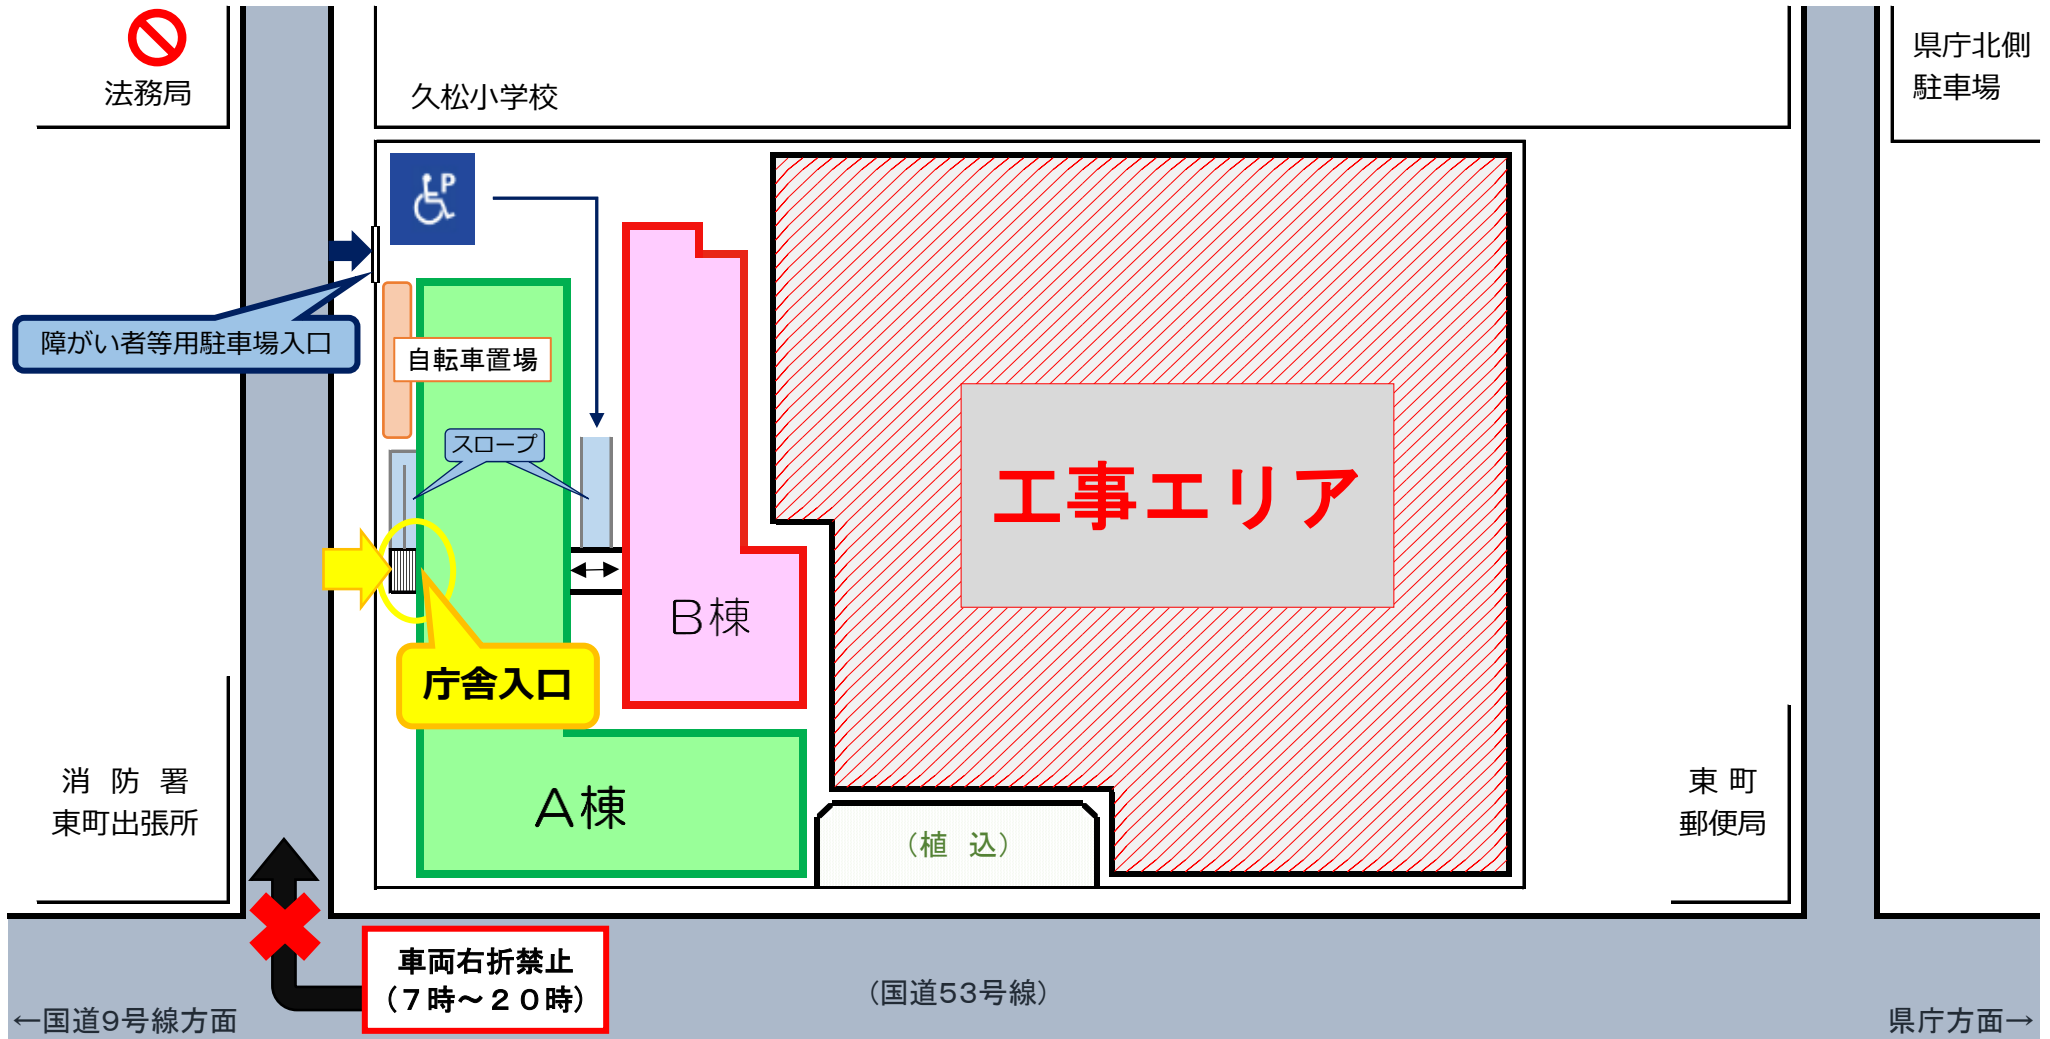

案内図

敷地内の駐車場は利用できません（障がい者等用駐車場は1台分あります）。

また、鳥取地方法務局の駐車場も利用できません。

来庁の際はできる限り公共交通機関をご利用ください。やむを得ず自動車で来庁される場合は、法務局以外の近隣の駐車場をご利用ください（利用料金をご自身の負担となります。）。

※A棟、B棟には、エレベーターはありません。