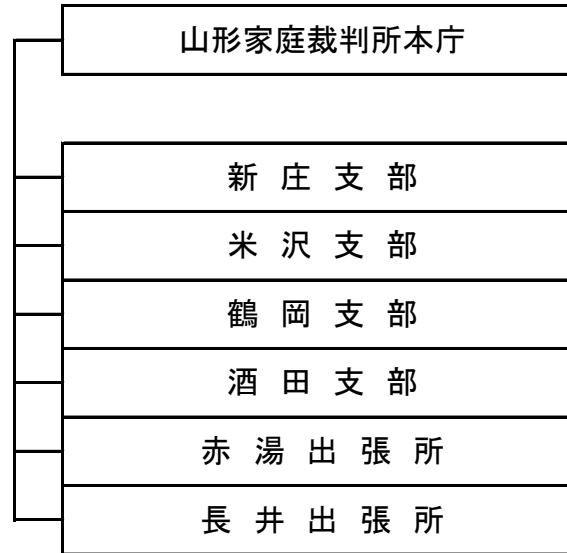

山形地方・家庭裁判所組織図

山形地方裁判所

山形家庭裁判所

検察審査会

< 職員数 >

(令和2年4月現在)

山形地家裁本庁

裁判官 11人

一般職 110人

支部等

裁判官 7人

一般職 65人