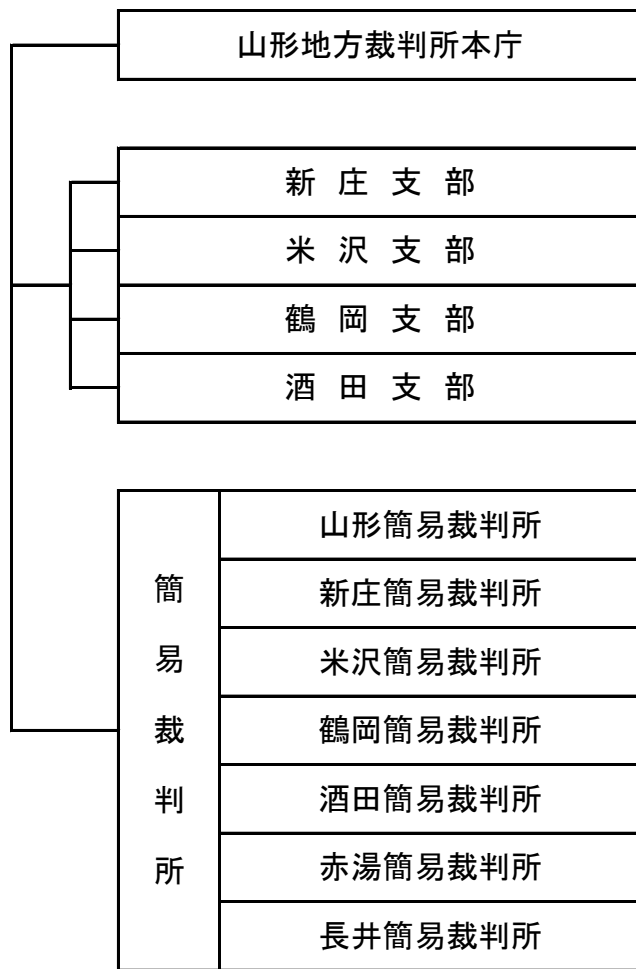

山形地方裁判所

山形家庭裁判所

検察審査会

< 職員数 >

(令和3年4月現在)

山形地家裁本庁

裁判官 10人

一般職 109人

支部等

裁判官 7人

一般職 65人