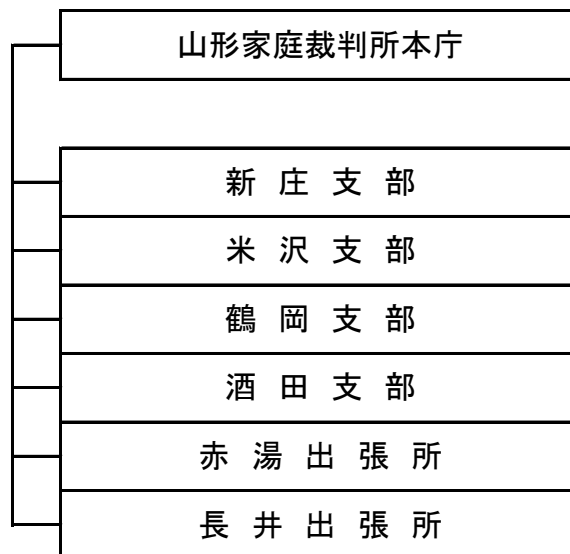

山形地方裁判所

山形家庭裁判所

検察審査会

< 職員数 >

(令和3年4月現在)

山形地家裁本庁

裁判官 10人

一般職 109人