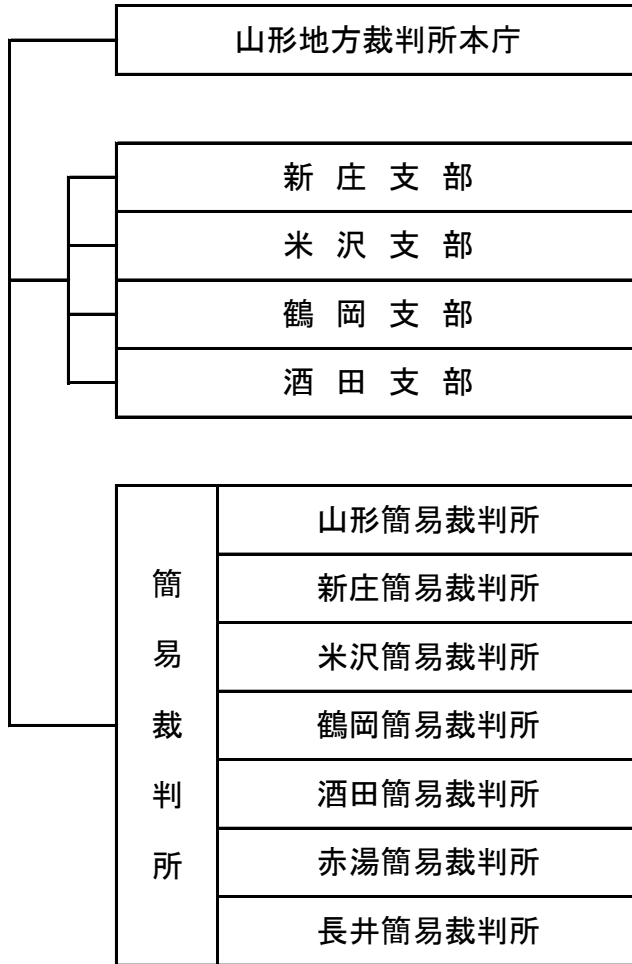

山形地方・家庭裁判所組織図

山形地方裁判所

山形家庭裁判所

検察審査会

< 職員数 >

(令和6年4月現在)

山形地家裁本庁

裁判官 11人