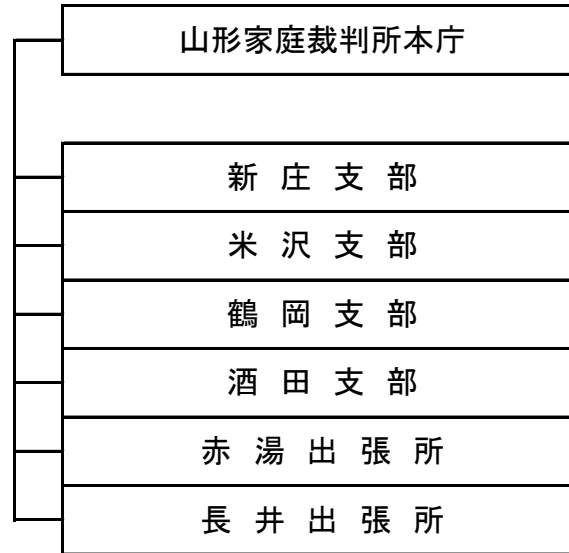

山形地方・家庭裁判所組織図

山形地方裁判所

山形家庭裁判所

検察審査会

< 職員数 >

(令和6年4月現在)

山形地家裁本庁

裁判官 11人