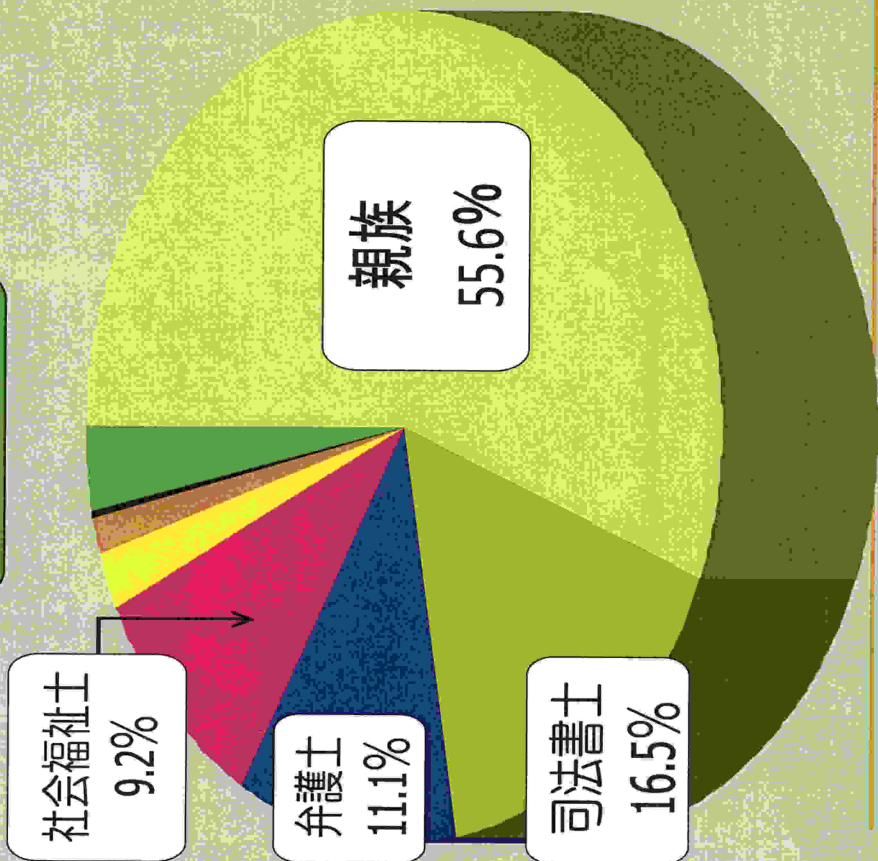

本人と成年後見人等との関係

全国

山口家裁