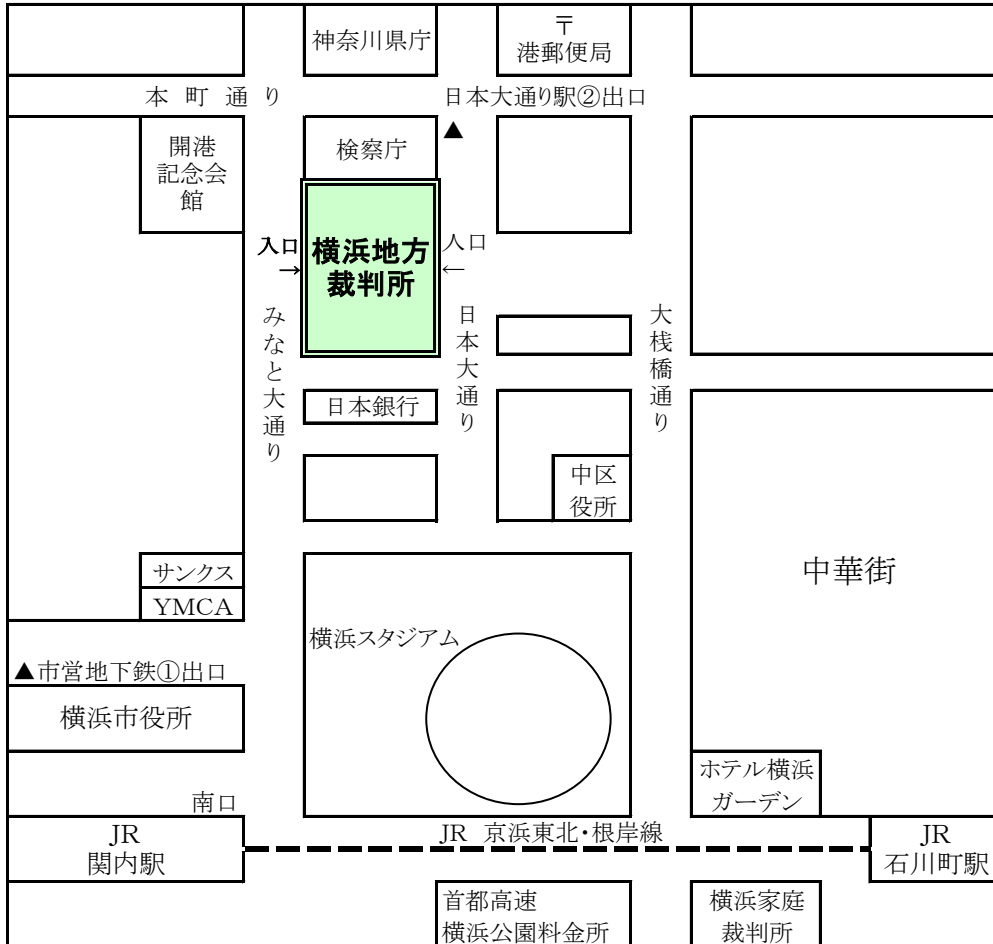

案 内 図

【 アクセス 】

JR京浜東北・根岸線 「関内駅」 南口より徒歩10分
 横浜市営地下鉄線 「関内駅」 ①番出口より徒歩10分
 みなとみらい線(地下鉄) 「日本大通り駅」 ②番出口より徒歩1分

※ 車での来庁は御遠慮ください。

〒231-8502

横浜市中区日本大通9番地

横浜地方裁判所事務局人事課任用係(12階)

TEL 045-345-4114